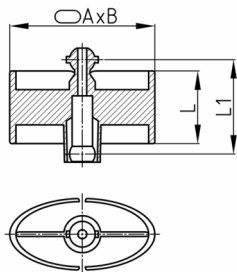

Produktgruppe KBKPM SB

Ovales Kabelketten-Set aus PP zur Kabelzuführung an Schreib- und Arbeitstischen, inkl. Bodenplatte aus Stahl und Tischbefestigung

Standardfarben

- schwarz
- weiß
- natur - transluzent
- silber

Material

- Polypropylen (PP)

Produktinformationen

- Flexibles Kabelführungssystem für die horizontale und vertikale Kabelführung.
- Als starrer Kabelkanal mit Edelstahl-Montagestab ("KBKZ2A") beliebig montierbar.
- Kettenglieder zueinander verschieblich und gelenkig angeordnet
- Ein verschiebbar-kardanisch gelagerter, massiver Stecker für optimale Kraftübertragung, insbesondere bei Drehmomenten, Druck- und Querkräften.
- Zweikammersystem zur Trennung von Daten- und Stromleitungen
- Geschlossener Mittelkanal zur Aufnahme von Montageseil "KBKZ2A" oder Zugseil "KBKZ2B".
- Auseinander oder zusammengeschobene, starre Verlegung der Kabelführungskette, besonders geeignet für Wand-, Möbel-, Untertisch- und Deckenmontage.
- Zusammengeschobene, starre Verlegung der Kabelführungskette
- Werkzeuglose und zeitsparende Installation der Kabel durch das Reißverschlussprinzip.
- Möglichkeit zum seitlichen Ausfädeln der Kabel
- 3-D-beweglich und ca. 35 % längsflexibel
- Werkzeugfreie Verzweigung durch Verteiler
- Kompatibel mit Kabelkette "KBKQUA" und "KBKPMTSM" (zusammensteckbar).
- Umfangreiches Adaptersortiment
- Komplettverpackung im Einzelkarton (montierte Kettenglieder mit Tischbefestigung, Bodenauslassadapter und Schraubenset)

Bestellnummer	A	B	L	L1	Element(e)	Für bis zu X Kabel
	mm	mm	mm	mm	Stück	Stück
KBKPM Set-B 75 cm	70	34	35	35	16	40
KBKPM Set-B 125 cm	70	34	35	35	27	40