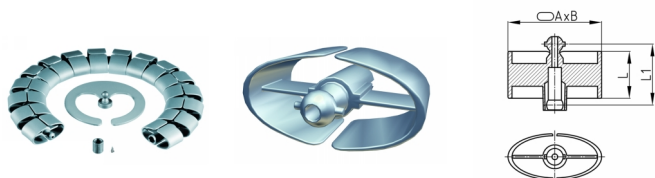

Produktgruppe KBKPM SB

Ovales Kabelketten-Set aus PP zur Kabelzuführung an Schreib- und Arbeitstischen, inkl. Bodenplatte aus Stahl und Tischbefestigung

Standardfarben

- schwarz
- weiß
- natur - transluzent
- silber

Material

- Polypropylen (PP)

Produktinformationen

- Flexibles Kabelführungssystem für die horizontale und vertikale Kabelführung.
- Als starrer Kabelkanal mit Edelstahl-Montagestab ("KBKZ2A") beliebig montierbar.
- Kettenglieder zueinander verschieblich und gelenkig angeordnet
- Ein verschiebbar-kardanisch gelagerter, massiver Stecker für optimale Kraftübertragung, insbesondere bei Drehmomenten, Druck- und Querkräften.
- Zweikammersystem zur Trennung von Daten- und Stromleitungen
- Geschlossener Mittelkanal zur Aufnahme von Montageseil "KBKZ2A" oder Zugseil "KBKZ2B".
- Auseinander oder zusammengeschobene, starre Verlegung der Kabelführungskette, besonders geeignet für Wand-, Möbel-, Untertisch- und Deckenmontage.
- Zusammengeschobene, starre Verlegung der Kabelführungskette
- Werkzeuglose und zeitsparende Installation der Kabel durch das Reißverschlussprinzip.
- Möglichkeit zum seitlichen Ausfädeln der Kabel
- 3-D-beweglich und ca. 35 % längsflexibel
- Werkzeugfreie Verzweigung durch Verteiler
- Kompatibel mit Kabelkette "KBKQUA" und "KBKPMTSM" (zusammensteckbar).
- Umfangreiches Adaptersortiment
- Komplettverpackung im Einzelkarton (montierte Kettenglieder mit Tischbefestigung, Bodenauslassadapter und Schraubenset)

Bestellnummer	A	B	L	L1	Element(e)	Für bis zu X Kabel
	mm	mm	mm	mm	Stück	Stück
KBKPM Set-B 75 cm	70	34	35	35	16	40
KBKPM Set-B 125 cm	70	34	35	35	27	40