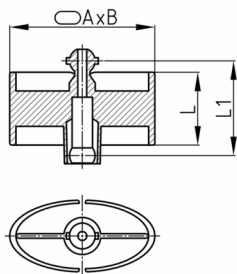

Produktgruppe KBKPM SB

Ovales Kabelketten-Set aus PP zur Kabelzuführung an Schreib- und Arbeitstischen, inkl. Bodenplatte aus Stahl und Tischbefestigung

Standardfarben

- schwarz
- weiß
- natur - transluzent
- silber

Material

- Polypropylen (PP)

Produktinformationen

- Flexibles Kabelführungssystem für die horizontale und vertikale Kabelführung.
- Als starrer Kabelkanal mit Edelstahl-Montagestab ("KBKZ2A") beliebig montierbar.
- Kettenglieder zueinander verschieblich und gelenkig angeordnet
- Ein verschiebbar-kardanisch gelagerter, massiver Stecker für optimale Kraftübertragung, insbesondere bei Drehmomenten, Druck- und Querkräften.
- Zweikammersystem zur Trennung von Daten- und Stromleitungen
- Geschlossener Mittelkanal zur Aufnahme von Montageseil "KBKZ2A" oder Zugseil "KBKZ2B".
- Auseinander oder zusammengeschobene, starre Verlegung der Kabelführungskette, besonders geeignet für Wand-, Möbel-, Untertisch- und Deckenmontage.
- Zusammengeschobene, starre Verlegung der Kabelführungskette
- Werkzeuglose und zeitsparende Installation der Kabel durch das Reißverschlussprinzip.
- Möglichkeit zum seitlichen Ausfädeln der Kabel
- 3-D-beweglich und ca. 35 % längsflexibel
- Werkzeugfreie Verzweigung durch Verteiler
- Kompatibel mit Kabelkette "KBKQUA" und "KBKPMTSM" (zusammensteckbar).
- Umfangreiches Adaptersortiment
- Komplettverpackung im Einzelkarton (montierte Kettenglieder mit Tischbefestigung, Bodenauslassadapter und Schraubenset)

Bestellnummer	A	B	L	L1	Element(e)	Für bis zu X Kabel
	mm	mm	mm	mm	Stück	Stück
KBKPM Set-B 75 cm	70	34	35	35	16	40
KBKPM Set-B 125 cm	70	34	35	35	27	40