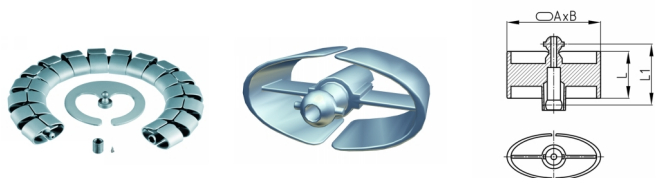

Produktgruppe KBKPM SB

Ovales Kabelketten-Set aus PP zur Kabelzuführung an Schreib- und Arbeitstischen, inkl. Bodenplatte aus Stahl und Tischbefestigung

Standardfarben

- schwarz
- weiß
- natur - transluzent
- silber

Material

- Polypropylen (PP)

Produktinformationen

- Flexibles Kabelführungssystem für die horizontale und vertikale Kabelführung.
- Als starrer Kabelkanal mit Edelstahl-Montagestab ("KBKZ2A") beliebig montierbar.
- Kettenglieder zueinander verschieblich und gelenkig angeordnet
- Ein verschiebbar-kardanisch gelagerter, massiver Stecker für optimale Kraftübertragung, insbesondere bei Drehmomenten, Druck- und Querkräften.
- Zweikammersystem zur Trennung von Daten- und Stromleitungen
- Geschlossener Mittelkanal zur Aufnahme von Montageseil "KBKZ2A" oder Zugseil "KBKZ2B".
- Auseinander oder zusammengeschobene, starre Verlegung der Kabelführungskette, besonders geeignet für Wand-, Möbel-, Untertisch- und Deckenmontage.
- Zusammengeschobene, starre Verlegung der Kabelführungskette
- Werkzeuglose und zeitsparende Installation der Kabel durch das Reißverschlussprinzip.
- Möglichkeit zum seitlichen Ausfädeln der Kabel
- 3-D-beweglich und ca. 35 % längsflexibel
- Werkzeugfreie Verzweigung durch Verteiler
- Kompatibel mit Kabelkette "KBKQUA" und "KBKPMTSM" (zusammensteckbar).
- Umfangreiches Adaptersortiment
- Komplettverpackung im Einzelkarton (montierte Kettenglieder mit Tischbefestigung, Bodenauslassadapter und Schraubenset)

Bestellnummer	A	B	L	L1	Element(e)	Für bis zu X Kabel
	mm	mm	mm	mm	Stück	Stück
KBKPM Set-B 75 cm	70	34	35	35	16	40
KBKPM Set-B 125 cm	70	34	35	35	27	40