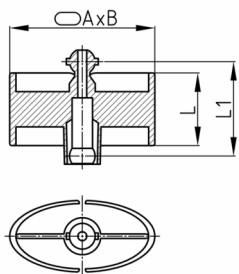

Produktgruppe KBKPM SB

Ovales Kabelketten-Set aus PP zur Kabelzuführung an Schreib- und Arbeitstischen, inkl. Bodenplatte aus Stahl und Tischbefestigung

Standardfarben

- schwarz
- weiß
- natur - transluzent
- silber

Material

- Polypropylen (PP)

Produktinformationen

- Flexibles Kabelführungssystem für die horizontale und vertikale Kabelführung.
- Als starrer Kabelkanal mit Edelstahl-Montagestab ("KBKZ2A") beliebig montierbar.
- Kettenglieder zueinander verschieblich und gelenkig angeordnet
- Ein verschiebbar-kardanisch gelagerter, massiver Stecker für optimale Kraftübertragung, insbesondere bei Drehmomenten, Druck- und Querkräften.
- Zweikammersystem zur Trennung von Daten- und Stromleitungen
- Geschlossener Mittelkanal zur Aufnahme von Montageseil "KBKZ2A" oder Zugseil "KBKZ2B".
- Auseinander oder zusammengeschobene, starre Verlegung der Kabelführungskette, besonders geeignet für Wand-, Möbel-, Untertisch- und Deckenmontage.
- Zusammengeschobene, starre Verlegung der Kabelführungskette
- Werkzeuglose und zeitsparende Installation der Kabel durch das Reißverschlussprinzip.
- Möglichkeit zum seitlichen Ausfädeln der Kabel
- 3-D-beweglich und ca. 35 % längsflexibel
- Werkzeugfreie Verzweigung durch Verteiler
- Kompatibel mit Kabelkette "KBKQUA" und "KBKPMTSM" (zusammensteckbar).
- Umfangreiches Adaptersortiment
- Komplettverpackung im Einzelkarton (montierte Kettenglieder mit Tischbefestigung, Bodenauslassadapter und Schraubenset)

Bestellnummer	A	B	L	L1	Element(e)	Für bis zu X Kabel
	mm	mm	mm	mm	Stück	Stück
KBKPM Set-B 75 cm	70	34	35	35	16	40
KBKPM Set-B 125 cm	70	34	35	35	27	40