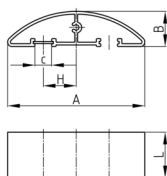

#### Produktinformationen

- Kompatibel und einfach zusammensteckbar mit KBKCUB, KBKPRO, KBKCL und KBKFLII.
- Mit den verschiedenen KBK-Systemen können Kurven mit unterschiedlichen Radien und Längen realisiert werden.
- Durch die Verlängerung mit einzelnen KBKPROE-Kabelkettengliedern können beliebige Streckenlängen überbrückt werden.
- Mehrere Kabelbrücken können werkzeuglos aneinander gekoppelt werden.
- Vormontiertes Klettsystem (Hakenband) zur rutschfesten Befestigung der Kabelbrücke auf Teppichböden.
- Besonders trittfest und ideal für die Verlegung in stark frequentierten Gängen.
- Die Aluminium-Kabelbrücke ist für sehr hohe Belastungen geeignet.
- Lieferung inkl. montierten schwenkbaren Anschlussgliedern
- Farbwahl der Anschlussglieder nach Kundenwunsch

Bestellnummer	A	B	C	H
	mm	mm	mm	mm
KBKBH 50 cm	90	11	11	50
KBKBH 100 cm	90	11	11	100