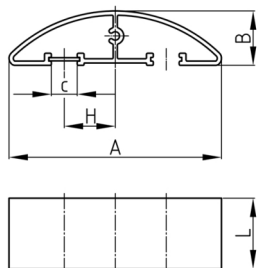

Produktgruppe KBKBH

Aluminium-Kabelbrücke KBK Bridge mit vormontiertem Hakenband

Material

- eloxiertes Aluminium