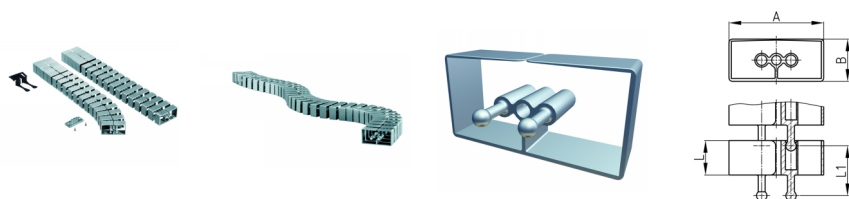

### Produktgruppe KBKCMXSA

Rechteckiges Kabelketten-Set aus PP zur Kabelzuführung an Schreib- und Arbeitstischen, inkl. Bodenauslassadapter und Tischbefestigung

#### Produktinformationen

- Flexibles Kabelführungssystem für die horizontale und vertikale Kabelführung.
- Beliebige Montagemöglichkeiten mit den Befestigungselementen "KBKCMXZ1" oder "KBKZ8S".
- Die Kettenglieder sind gegeneinander verschiebbar angeordnet.
- 2 Steckanschlüsse für eine optimale Kraftübertragung, insbesondere bei Drehmomenten, Druck- und Querkräften
- Zweikammersystem zur Trennung von Daten- und Stromleitungen
- Verlegung als geschlossener Kabelkanal durch Sperrung der Kabelkette.
- Geschlossener Mittelkanal zur Aufnahme von Montageseil "KBKZ2A" oder Zugseil "KBKZ2B".
- Auseinander oder zusammengesobene, starre Verlegung der Kabelführungskette, besonders geeignet für Wand-, Möbel-, Untertisch- und Deckenmontage.
- Die zusammengesobene, starre Verlegung der Kabelführungskette ist für verkehrsarme Durchgangsbereiche bedingt geeignet.
- Werkzeugloser Anschluss an alle handelsüblichen Bodenauslässe mittels "KBKZ10L / Clip-L Floor (PRO+CUB+CMX)".
- Werkzeuglose und zeitsparende Installation der Kabel durch das Reißverschlussprinzip.
- Optimierte, quetsch sichere seitliche Einfädelmöglichkeit der Kabel.
- 2D/3D-beweglich
- Werkzeugfreie Verzweigung durch Verteiler
- Kompatibel und einfach zusammensteckbar mit KBKCUB, KBKPRO, KBKCL und KBKFLII.
- Umfangreiches Adaptersortiment
- Komplettverpackung im Einzelkarton (montierte Kettenglieder mit Tischbefestigung, Bodenauslassadapter und Schraubenset)

Bestellnummer	A	B	L	L1	Element(e)	Für bis zu X Kabel
	mm	mm	mm	mm	Stück	Stück
KBKCMX Set-A 60x75 cm	60	18	20		25	15
KBKCMX Set-A 60x125 cm	60	18	20		42	15
KBKCMX Set-A 75 cm	70	35	20	29	25	40
KBKCMX SET-A 125 cm	70	35	20	29	42	40