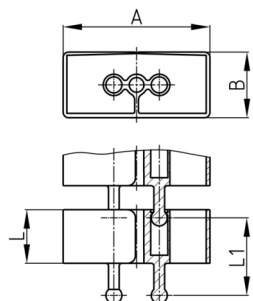

### Produktgruppe KBKCMXSA

Rechteckiges Kabelketten-Set aus PP zur Kabelzuführung an Schreib- und Arbeitstischen, inkl. Bodenauslassadapter und Tischbefestigung

#### Produktinformationen

- Flexibles Kabelführungssystem für die horizontale und vertikale Kabelführung.
- Beliebige Montagemöglichkeiten mit den Befestigungselementen "KBKCMXZ1" oder "KBKZ8S".
- Die Kettenglieder sind gegeneinander verschiebbar angeordnet.
- 2 Steckanschlüsse für eine optimale Kraftübertragung, insbesondere bei Drehmomenten, Druck- und Querkräften
- Zweikammersystem zur Trennung von Daten- und Stromleitungen
- Verlegung als geschlossener Kabelkanal durch Sperrung der Kabelkette.
- Geschlossener Mittelkanal zur Aufnahme von Montageseil "KBKZ2A" oder Zugseil "KBKZ2B".
- Auseinander oder zusammengesobene, starre Verlegung der Kabelführungskette, besonders geeignet für Wand-, Möbel-, Untertisch- und Deckenmontage.
- Die zusammengesobene, starre Verlegung der Kabelführungskette ist für verkehrsarme Durchgangsbereiche bedingt geeignet.
- Werkzeugloser Anschluss an alle handelsüblichen Bodenauslässe mittels "KBKZ10L / Clip-L Floor (PRO+CUB+CMX)".
- Werkzeuglose und zeitsparende Installation der Kabel durch das Reißverschlussprinzip.
- Optimierte, quetsch sichere seitliche Einfädelmöglichkeit der Kabel.
- 2D/3D-beweglich
- Werkzeugfreie Verzweigung durch Verteiler
- Kompatibel und einfach zusammensteckbar mit KBKCUB, KBKPRO, KBKCL und KBKFLII.
- Umfangreiches Adaptersortiment
- Komplettverpackung im Einzelkarton (montierte Kettenglieder mit Tischbefestigung, Bodenauslassadapter und Schraubenset)

Bestellnummer	A	B	L	L1	Element(e)	Für bis zu X Kabel
	mm	mm	mm	mm	Stück	Stück
KBKCMX Set-A 60x75 cm	60	18	20		25	15
KBKCMX Set-A 60x125 cm	60	18	20		42	15
KBKCMX Set-A 75 cm	70	35	20	29	25	40
KBKCMX SET-A 125 cm	70	35	20	29	42	40