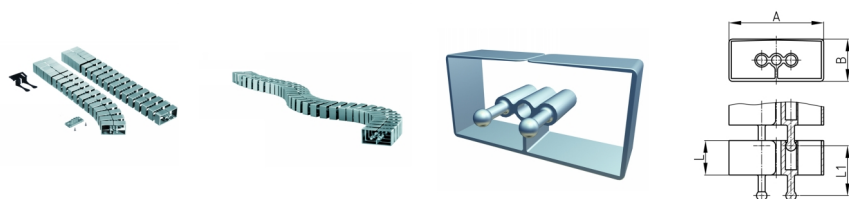

### Produktgruppe KBKCMXSA

Rechteckiges Kabelketten-Set aus PP zur Kabelzuführung an Schreib- und Arbeitstischen, inkl. Bodenauslassadapter und Tischbefestigung

#### Produktinformationen

- Flexibles Kabelführungssystem für die horizontale und vertikale Kabelführung.
- Beliebige Montagemöglichkeiten mit den Befestigungselementen "KBKCMXZ1" oder "KBKZ8S".
- Die Kettenglieder sind gegeneinander verschiebbar angeordnet.
- 2 Steckanschlüsse für eine optimale Kraftübertragung, insbesondere bei Drehmomenten, Druck- und Querkräften
- Zweikammersystem zur Trennung von Daten- und Stromleitungen
- Verlegung als geschlossener Kabelkanal durch Sperrung der Kabelkette.
- Geschlossener Mittelkanal zur Aufnahme von Montageseil "KBKZ2A" oder Zugseil "KBKZ2B".
- Auseinander oder zusammengesobene, starre Verlegung der Kabelführungskette, besonders geeignet für Wand-, Möbel-, Untertisch- und Deckenmontage.
- Die zusammengesobene, starre Verlegung der Kabelführungskette ist für verkehrsarme Durchgangsbereiche bedingt geeignet.
- Werkzeugloser Anschluss an alle handelsüblichen Bodenauslässe mittels "KBKZ10L / Clip-L Floor (PRO+CUB+CMX)".
- Werkzeuglose und zeitsparende Installation der Kabel durch das Reißverschlussprinzip.
- Optimierte, quetsch sichere seitliche Einfädelmöglichkeit der Kabel.
- 2D/3D-beweglich
- Werkzeugfreie Verzweigung durch Verteiler
- Kompatibel und einfach zusammensteckbar mit KBKCUB, KBKPRO, KBKCL und KBKFLII.
- Umfangreiches Adaptersortiment
- Komplettverpackung im Einzelkarton (montierte Kettenglieder mit Tischbefestigung, Bodenauslassadapter und Schraubenset)

Bestellnummer	A	B	L	L1	Element(e)	Für bis zu X Kabel
	mm	mm	mm	mm	Stück	Stück
KBKCMX Set-A 60x75 cm	60	18	20		25	15
KBKCMX Set-A 60x125 cm	60	18	20		42	15
KBKCMX Set-A 75 cm	70	35	20	29	25	40
KBKCMX SET-A 125 cm	70	35	20	29	42	40