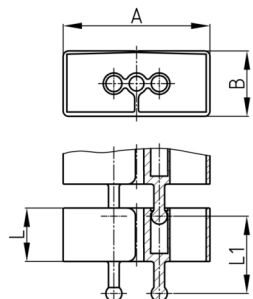

### Produktgruppe KBKCMXSA

Rechteckiges Kabelketten-Set aus PP zur Kabelzuführung an Schreib- und Arbeitstischen, inkl. Bodenauslassadapter und Tischbefestigung

#### Produktinformationen

- Flexibles Kabelführungssystem für die horizontale und vertikale Kabelführung.
- Beliebige Montagemöglichkeiten mit den Befestigungselementen "KBKCMXZ1" oder "KBKZ8S".
- Die Kettenglieder sind gegeneinander verschiebbar angeordnet.
- 2 Steckanschlüsse für eine optimale Kraftübertragung, insbesondere bei Drehmomenten, Druck- und Querkräften
- Zweikammersystem zur Trennung von Daten- und Stromleitungen
- Verlegung als geschlossener Kabelkanal durch Sperrung der Kabelkette.
- Geschlossener Mittelkanal zur Aufnahme von Montageseil "KBKZ2A" oder Zugseil "KBKZ2B".
- Auseinander oder zusammengesobene, starre Verlegung der Kabelführungskette, besonders geeignet für Wand-, Möbel-, Untertisch- und Deckenmontage.
- Die zusammengesobene, starre Verlegung der Kabelführungskette ist für verkehrsarme Durchgangsbereiche bedingt geeignet.
- Werkzeugloser Anschluss an alle handelsüblichen Bodenauslässe mittels "KBKZ10L / Clip-L Floor (PRO+CUB+CMX)".
- Werkzeuglose und zeitsparende Installation der Kabel durch das Reißverschlussprinzip.
- Optimierte, quetsch sichere seitliche Einfädelmöglichkeit der Kabel.
- 2D/3D-beweglich
- Werkzeugfreie Verzweigung durch Verteiler
- Kompatibel und einfach zusammensteckbar mit KBKCUB, KBKPRO, KBKCL und KBKFLII.
- Umfangreiches Adaptersortiment
- Komplettverpackung im Einzelkarton (montierte Kettenglieder mit Tischbefestigung, Bodenauslassadapter und Schraubenset)

Bestellnummer	A	B	L	L1	Element(e)	Für bis zu X Kabel
	mm	mm	mm	mm	Stück	Stück
KBKCMX Set-A 60x75 cm	60	18	20		25	15
KBKCMX Set-A 60x125 cm	60	18	20		42	15
KBKCMX Set-A 75 cm	70	35	20	29	25	40
KBKCMX SET-A 125 cm	70	35	20	29	42	40