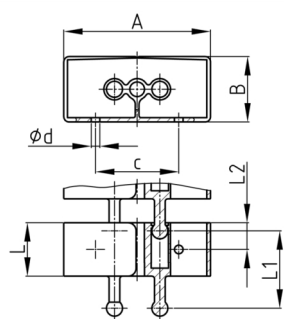

Produktgruppe KBKCMXZ1

Kettenglied aus PP mit Befestigungsloch zur Fixierung des Kabelführungssystems KBKCMX

Standardfarben

- schwarz
- weiß
- natur - transluzent
- silber

Material

- Polypropylen (PP)

Produktinformationen

- Zur Befestigung von KBKCMX 100, KBKCMXSA75, KBKCMXSA125, KBKCMXSB75 und KBKCMX125
- Nicht für die Größe KBKCMX 60x100, KBKCMXSA 60x75 (125), KBKCMXSB 60x75 (125) geeignet.

Bestellnummer	A	B	c	d	L	L1	L2
	mm	mm	mm	mm	mm	mm	mm
KBKCMXZ1 / Fix - Element	70	35	37	4	20	30	10