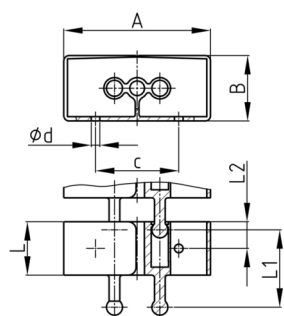

**Produktgruppe** KBKCMXZ1

Kettenglied aus PP mit Befestigungsloch zur Fixierung des Kabelführungssystems KBKCMX

**Standardfarben**

- schwarz
- weiß
- natur - transluzent
- silber

**Material**

- Polypropylen (PP)

**Produktinformationen**

- Zur Befestigung von KBKCMX 100, KBKCMXSA75, KBKCMXSA125, KBKCMXSB75 und KBKCMX125
- Nicht für die Größe KBKCMX 60x100, KBKCMXSA 60x75 (125), KBKCMXSB 60x75 (125) geeignet.

Bestellnummer	A	B	c	d	L	L1	L2
	mm	mm	mm	mm	mm	mm	mm
KBKCMXZ1 / Fix - Element	70	35	37	4	20	30	10