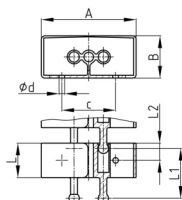

Produktgruppe KBKCMXZ1

Kettenglied aus PP mit Befestigungsloch zur Fixierung des Kabelführungssystems KBKCMX

Standardfarben

- schwarz
- weiß
- natur - transluzent
- silber

Material

- Polypropylen (PP)

Produktinformationen

- Zur Befestigung von KBKCMX 100, KBKCMXSA75, KBKCMXSA125, KBKCMXSB75 und KBKCMX125
- Nicht für die Größe KBKCMX 60x100, KBKCMXSA 60x75 (125), KBKCMXSB 60x75 (125) geeignet.

Bestellnummer	A	B	c	d	L	L1	L2
	mm	mm	mm	mm	mm	mm	mm
KBKCMXZ1 / Fix - Element	70	35	37	4	20	30	10