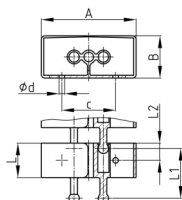

**Produktgruppe** KBKCMXZ1

Kettenglied aus PP mit Befestigungsloch zur Fixierung des Kabelführungssystems KBKCMX

**Standardfarben**

- schwarz
- weiß
- natur - transluzent
- silber

**Material**

- Polypropylen (PP)

**Produktinformationen**

- Zur Befestigung von KBKCMX 100, KBKCMXSA75, KBKCMXSA125, KBKCMXSB75 und KBKCMX125
- Nicht für die Größe KBKCMX 60x100, KBKCMXSA 60x75 (125), KBKCMXSB 60x75 (125) geeignet.

Bestellnummer	A	B	c	d	L	L1	L2
	mm	mm	mm	mm	mm	mm	mm
KBKCMXZ1 / Fix - Element	70	35	37	4	20	30	10