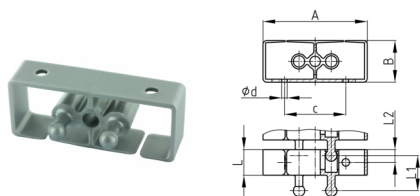

Produktgruppe KBKFLIIZ1

Kettenglied aus PP mit Befestigungsloch zur Fixierung des Kabelführungssystems KBKFLII

Standardfarben

- schwarz
- weiß
- natur - transluzent
- silber

Material

- Polypropylen (PP)

Bestellnummer	A	B	c	d	L	L1	L2
	mm	mm	mm	mm	mm	mm	mm
KBKFLIIZ1 / Fix - Element	55	22	30	4	13,5	20	7