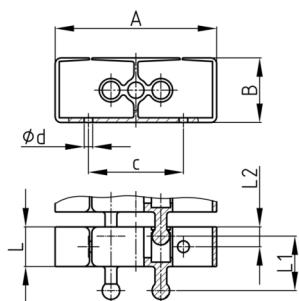

Produktgruppe KBKFLIIZ1

Kettenglied aus PP mit Befestigungsloch zur Fixierung des Kabelführungssystems KBKFLII

Standardfarben

- schwarz
- weiß
- natur - transluzent
- silber

Material

- Polypropylen (PP)

Bestellnummer	A	B	c	d	L	L1	L2
	mm	mm	mm	mm	mm	mm	mm
KBKFLIIZ1 / Fix - Element	55	22	30	4	13,5	20	7