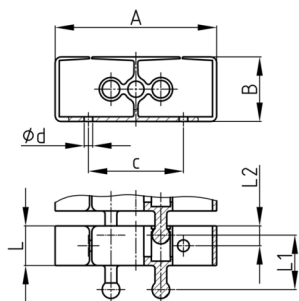

Produktgruppe KBKFLIIZ1

Kettenglied aus PP mit Befestigungsloch zur Fixierung des Kabelführungssystems KBKFLII

Standardfarben

- schwarz
- weiß
- natur - transluzent
- silber

Material

- Polypropylen (PP)

Bestellnummer	A	B	c	d	L	L1	L2
	mm	mm	mm	mm	mm	mm	mm
KBKFLIIZ1 / Fix - Element	55	22	30	4	13,5	20	7