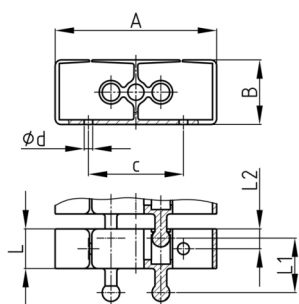

Produktgruppe KBKFLIIZ1

Kettenglied aus PP mit Befestigungsloch zur Fixierung des Kabelführungssystems KBKFLII

Standardfarben

- schwarz
- weiß
- natur - transluzent
- silber

Material

- Polypropylen (PP)

Bestellnummer	A	B	c	d	L	L1	L2
	mm	mm	mm	mm	mm	mm	mm
KBKFLIIZ1 / Fix - Element	55	22	30	4	13,5	20	7