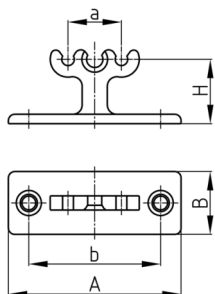

Produktgruppe KBKZ15

Befestigungsclip mit Rastgabeln aus PP für Kabelführungssysteme mit zwei Steckeransätzen

Standardfarben

- schwarz
- weiß
- natur - transluzent
- silber

Material

- Polypropylen (PP)

Produktinformationen

- Befestigungsclip mit Rastgabeln für Kabelführungssysteme mit 2 Steckeransätzen.
- Flexible Montage ohne Montagestab KBK Steel.
- Starre Montage mit Montagestab KBK Steel.
- Lieferung inklusive 2 Befestigungsschrauben 4x12 mm
- Bei Bedarf bitte KBK Steel und KBK Ring separat bestellen.

Bestellnummer	A	B	a	b	H
	mm	mm	mm	mm	mm
KBKZ15 3G	55	20	17	42	21