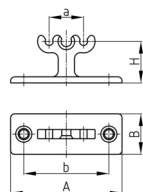

Produktgruppe KBKZ15

Befestigungsclip mit Rastgabeln aus PP für Kabelführungssysteme mit zwei Steckeransätzen

Standardfarben

- schwarz
- weiß
- natur - transluzent
- silber

Material

- Polypropylen (PP)

Produktinformationen

- Befestigungsclip mit Rastgabeln für Kabelführungssysteme mit 2 Steckeransätzen.
- Flexible Montage ohne Montagestab KBK Steel.
- Starre Montage mit Montagestab KBK Steel.
- Lieferung inklusive 2 Befestigungsschrauben 4x12 mm
- Bei Bedarf bitte KBK Steel und KBK Ring separat bestellen.