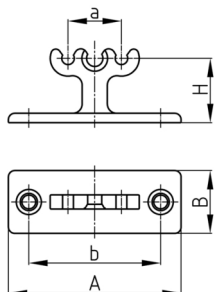

Produktgruppe KBKZ15

Befestigungsclip mit Rastgabeln aus PP für Kabelführungssysteme mit zwei Steckeransätzen

Standardfarben

- schwarz
- weiß
- natur - transluzent
- silber

Material

- Polypropylen (PP)

Produktinformationen

- Befestigungsclip mit Rastgabeln für Kabelführungssysteme mit 2 Steckeransätzen.
- Flexible Montage ohne Montagestab KBK Steel.
- Starre Montage mit Montagestab KBK Steel.
- Lieferung inklusive 2 Befestigungsschrauben 4x12 mm
- Bei Bedarf bitte KBK Steel und KBK Ring separat bestellen.

Bestellnummer	A	B	a	b	H
	mm	mm	mm	mm	mm
KBKZ15 3G	55	20	17	42	21