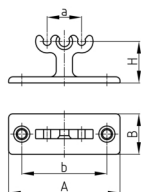

Produktgruppe KBKZ15

Befestigungsclip mit Rastgabeln aus PP für Kabelführungssysteme mit zwei Steckeransätzen

Standardfarben

- schwarz
- weiß
- natur - transluzent
- silber

Material

- Polypropylen (PP)

Produktinformationen

- Befestigungsclip mit Rastgabeln für Kabelführungssysteme mit 2 Steckeransätzen.
- Flexible Montage ohne Montagestab KBK Steel.
- Starre Montage mit Montagestab KBK Steel.
- Lieferung inklusive 2 Befestigungsschrauben 4x12 mm
- Bei Bedarf bitte KBK Steel und KBK Ring separat bestellen.