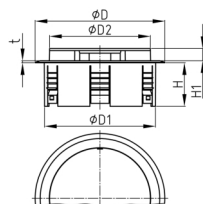

### Produktgruppe KBKZ30

Teleskop-Bodenauslass aus PP für einzelne Kabel

#### Material

- Polypropylen (PP)

Bestellnummer	D	D1	D2	H	H1	t
	mm	mm	mm	mm	mm	mm
KBKZ30 Outlet-TA	128	110	100	43	12	2