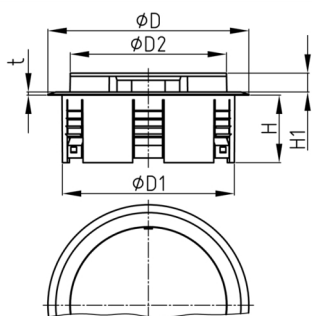

### Produktgruppe KBKZ30

Teleskop-Bodenauslass aus PP für einzelne Kabel

#### Material

- Polypropylen (PP)

Bestellnummer	D	D1	D2	H	H1	t
	mm	mm	mm	mm	mm	mm
KBKZ30 Outlet-TA	128	110	100	43	12	2