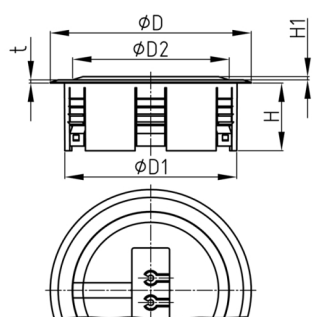

Walter Bethke GmbH & Co. KG

Technische Kunststoff - und Hybridprodukte

Produktgruppe KBKZ31

Bodenauslass aus PP für den vertikalen Anschluss eines der Kabelführungssysteme KBKCUB, KBKCMX, KBKPRO, KBKCL oder KBKFLII

Standardfarben

- schwarz
- silber
- weiß

Material

- Polypropylen (PP)

Bestellnummer	D	D1	D2	H	H1	t
	mm	mm	mm	mm	mm	mm
KBKZ31 Outlet-I	128	110	100	43	4	2