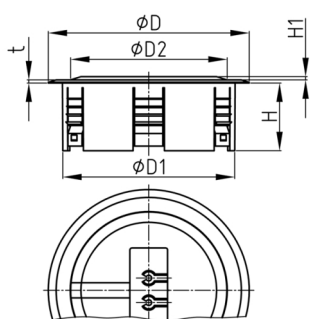

### Produktgruppe KBKZ31

Bodenauslass aus PP für den vertikalen Anschluss eines der Kabelführungssysteme KBKCUB, KBKCMX, KBKPRO, KBKCL oder KBKFLII

#### Material

- Polypropylen (PP)

Bestellnummer	D	D1	D2	H	H1	t
	mm	mm	mm	mm	mm	mm
KBKZ31 Outlet-I	128	110	100	43	4	2