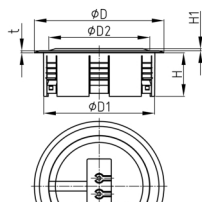

Produktgruppe KBKZ31

Bodenauslass aus PP für den vertikalen Anschluss eines der Kabelführungssysteme KBKCUB, KBKCMX, KBKPRO, KBKCL oder KBKFLII

Standardfarben

- schwarz
- silber
- weiß

Material

- Polypropylen (PP)

Bestellnummer	D	D1	D2	H	H1	t
	mm	mm	mm	mm	mm	mm
KBKZ31 Outlet-I	128	110	100	43	4	2