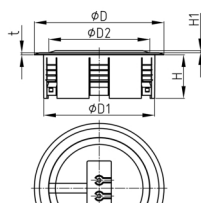

Walter Bethke GmbH & Co. KG

Technische Kunststoff - und Hybridprodukte

Produktgruppe KBKZ31

Bodenauslass aus PP für den vertikalen Anschluss eines der Kabelführungssysteme KBKCUB, KBKCMX, KBKPRO, KBKCL oder KBKFLII

Standardfarben

- schwarz
- silber
- weiß

Material

- Polypropylen (PP)

Bestellnummer	D	D1	D2	H	H1	t
	mm	mm	mm	mm	mm	mm
KBKZ31 Outlet-I	128	110	100	43	4	2