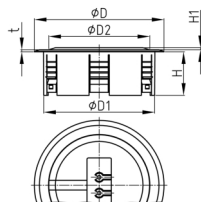

### Produktgruppe KBKZ31

Bodenauslass aus PP für den vertikalen Anschluss eines der Kabelführungssysteme KBKCUB, KBKCMX, KBKPRO, KBKCL oder KBKFLII

#### Material

- Polypropylen (PP)

Bestellnummer	D	D1	D2	H	H1	t
	mm	mm	mm	mm	mm	mm
KBKZ31 Outlet-I	128	110	100	43	4	2