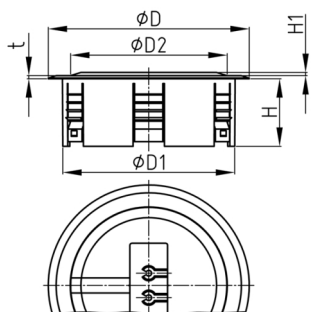

Produktgruppe KBKZ31

Bodenauslass aus PP für den vertikalen Anschluss eines der Kabelführungssysteme KBKCUB, KBKCMX, KBKPRO, KBKCL oder KBKFLII

Standardfarben

- schwarz
- silber
- weiß

Material

- Polypropylen (PP)

Bestellnummer	D	D1	D2	H	H1	t
	mm	mm	mm	mm	mm	mm
KBKZ31 Outlet-I	128	110	100	43	4	2