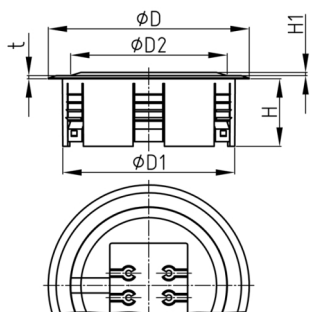

Produktgruppe KBKZ32

Bodenauslass aus PP für den vertikalen Anschluss von zwei der Kabelführungssysteme KBKCUB, KBKPRO, KBKCL oder KBKFLII

Standardfarben

- schwarz
- silber
- weiß

Material

- Polypropylen (PP)

Bestellnummer	D	D1	D2	H	H1	t
	mm	mm	mm	mm	mm	mm
KBKZ32 Outlet-II	128	110	100	43	4	2