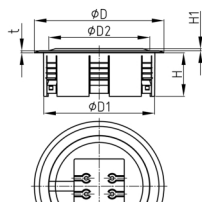

Produktgruppe KBKZ32

Bodenauslass aus PP für den vertikalen Anschluss von zwei der Kabelführungssysteme KBKCUB, KBKPRO, KBKCL oder KBKFLII

Standardfarben

- schwarz
- silber
- weiß

Material

- Polypropylen (PP)

Bestellnummer	D	D1	D2	H	H1	t
	mm	mm	mm	mm	mm	mm
KBKZ32 Outlet-II	128	110	100	43	4	2