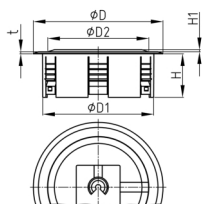

Produktgruppe KBKZ33

Bodenauslass aus PP für den vertikalen Anschluss für ein Kabelführungssystem KBK Quadro

Standardfarben

- schwarz
- silber
- weiß

Material

- Polypropylen (PP)

Bestellnummer	D	D1	D2	H	H1	t
	mm	mm	mm	mm	mm	mm
KBKZ33 Outlet-Quadro	128	110	100	43	4	2