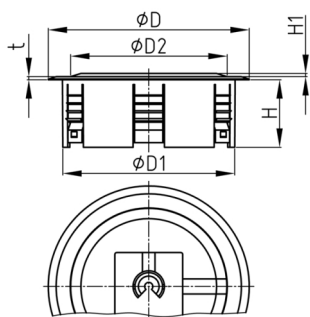

Produktgruppe KBKZ33

Bodenauslass aus PP für den vertikalen Anschluss für ein Kabelführungssystem KBK Quadro

Standardfarben

- schwarz
- silber
- weiß

Material

- Polypropylen (PP)

Bestellnummer	D	D1	D2	H	H1	t
	mm	mm	mm	mm	mm	mm
KBKZ33 Outlet-Quadro	128	110	100	43	4	2