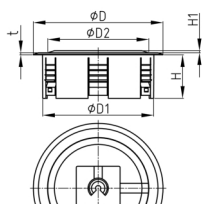

Produktgruppe KBKZ33

Bodenauslass aus PP für den vertikalen Anschluss für ein Kabelführungssystem KBK Quadro

Standardfarben

- schwarz
- silber
- weiß

Material

- Polypropylen (PP)

| Bestellnummer | D | D1 | D2 | H | H1 | t |
|----------------------|-----|-----|-----|----|----|----|
| | mm | mm | mm | mm | mm | mm |
| KBKZ33 Outlet-Quadro | 128 | 110 | 100 | 43 | 4 | 2 |