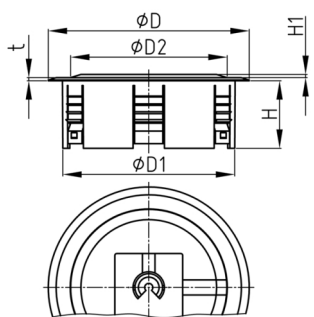

Produktgruppe KBKZ33

Bodenauslass aus PP für den vertikalen Anschluss für ein Kabelführungssystem KBK Quadro

Standardfarben

- schwarz
- silber
- weiß

Material

- Polypropylen (PP)

| Bestellnummer | D | D1 | D2 | H | H1 | t |
|----------------------|-----|-----|-----|----|----|----|
| | mm | mm | mm | mm | mm | mm |
| KBKZ33 Outlet-Quadro | 128 | 110 | 100 | 43 | 4 | 2 |