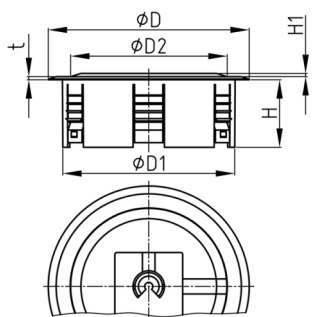

Produktgruppe KBKZ33

Bodenauslass aus PP für den vertikalen Anschluss für ein Kabelführungssystem KBK Quadro

Standardfarben

- schwarz
- silber
- weiß

Material

- Polypropylen (PP)

Bestellnummer	D	D1	D2	H	H1	t
	mm	mm	mm	mm	mm	mm
KBKZ33 Outlet-Quadro	128	110	100	43	4	2