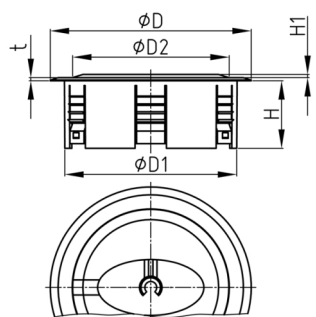

# Walter Bethke GmbH & Co. KG

Technische Kunststoff - und Hybridprodukte

Produktgruppe KBKZ34

Bodenauslass aus PP für den vertikalen Anschluss für ein Kabelführungssystem KBKPM

### Material

- Polypropylen (PP)

| Bestellnummer         | D   | D1  | D2  | H  | H1 | t  |
|-----------------------|-----|-----|-----|----|----|----|
|                       | mm  | mm  | mm  | mm | mm | mm |
| KBKZ34 Outlet-Premium | 128 | 110 | 100 | 43 | 4  | 2  |