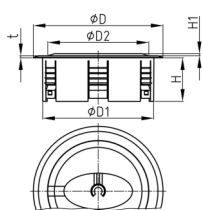

# Walter Bethke GmbH & Co. KG

Technische Kunststoff - und Hybridprodukte

Produktgruppe KBKZ34

Bodenauslass aus PP für den vertikalen Anschluss für ein Kabelführungssystem KBKPM

### Material

- Polypropylen (PP)

| Bestellnummer         | D   | D1  | D2  | H  | H1 | t  |
|-----------------------|-----|-----|-----|----|----|----|
|                       | mm  | mm  | mm  | mm | mm | mm |
| KBKZ34 Outlet-Premium | 128 | 110 | 100 | 43 | 4  | 2  |