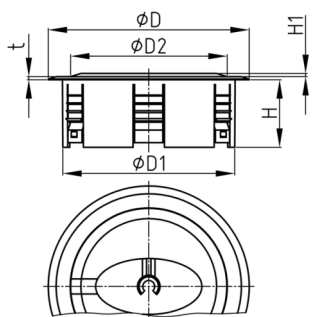

# Walter Bethke GmbH & Co. KG

Technische Kunststoff - und Hybridprodukte

Produktgruppe KBKZ34

Bodenauslass aus PP für den vertikalen Anschluss für ein Kabelführungssystem KBKPM

### Material

- Polypropylen (PP)

Bestellnummer	D	D1	D2	H	H1	t
	mm	mm	mm	mm	mm	mm
KBKZ34 Outlet-Premium	128	110	100	43	4	2