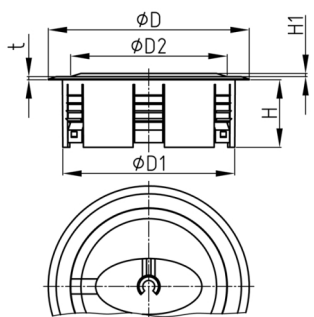

Walter Bethke GmbH & Co. KG

Technische Kunststoff - und Hybridprodukte

Produktgruppe KBKZ34

Bodenauslass aus PP für den vertikalen Anschluss für ein Kabelführungssystem KBKPM

Standardfarben

- schwarz
- silber
- weiß

Material

- Polypropylen (PP)

Bestellnummer	D	D1	D2	H	H1	t
	mm	mm	mm	mm	mm	mm
KBKZ34 Outlet-Premium	128	110	100	43	4	2