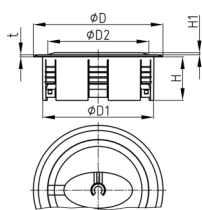

# Walter Bethke GmbH & Co. KG

Technische Kunststoff - und Hybridprodukte

Produktgruppe KBKZ34

Bodenauslass aus PP für den vertikalen Anschluss für ein Kabelführungssystem KBKPM

### Material

- Polypropylen (PP)

Bestellnummer	D	D1	D2	H	H1	t
	mm	mm	mm	mm	mm	mm
KBKZ34 Outlet-Premium	128	110	100	43	4	2