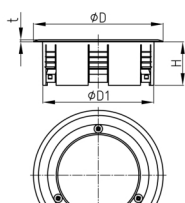

Produktgruppe KBKZ36

Bodenauslass aus PP zum senkrechten Anschluss von KBK Kabelführungssystemen, nur Einbaudose ohne Deckel

Standardfarben

- schwarz
- silber
- weiß

Material

- Polypropylen (PP)

Bestellnummer	D	D1	D2	H
	mm	mm	mm	mm
KBKZ36 Outlet	128	110	100	43