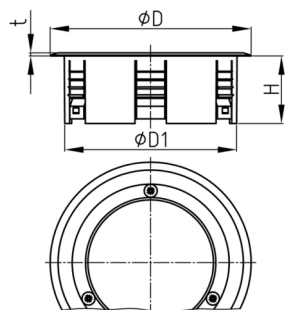

Walter Bethke GmbH & Co. KG

Technische Kunststoff - und Hybridprodukte

Produktgruppe KBKZ36

Bodenauslass aus PP zum senkrechten Anschluss von KBK Kabelführungssystemen, nur Einbaudose ohne Deckel

Standardfarben

- schwarz
- silber
- weiß

Material

- Polypropylen (PP)

Bestellnummer	D	D1	D2	H
	mm	mm	mm	mm
KBKZ36 Outlet	128	110	100	43