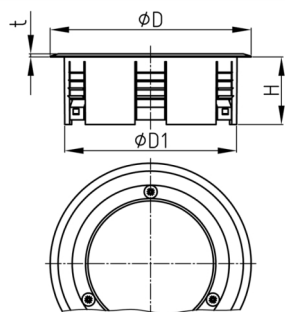

# Walter Bethke GmbH & Co. KG

Technische Kunststoff - und Hybridprodukte

**Produktgruppe** KBKZ36

Bodenauslass aus PP zum senkrechten Anschluss von KBK Kabelführungssystemen, nur Einbaudose ohne Deckel

### Material

- Polypropylen (PP)

Bestellnummer	D	D1	D2	H
	mm	mm	mm	mm
KBKZ36 Outlet	128	110	100	43