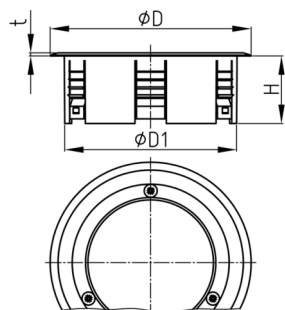

Produktgruppe KBKZ36

Bodenauslass aus PP zum senkrechten Anschluss von KBK Kabelführungssystemen, nur Einbaudose ohne Deckel

Standardfarben

- schwarz
- silber
- weiß

Material

- Polypropylen (PP)

Bestellnummer	D	D1	D2	H
	mm	mm	mm	mm
KBKZ36 Outlet	128	110	100	43