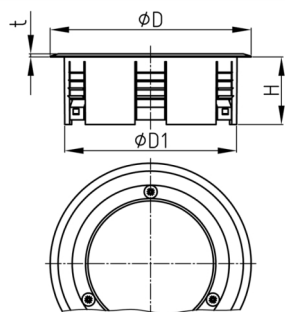

Walter Bethke GmbH & Co. KG

Technische Kunststoff - und Hybridprodukte

Produktgruppe KBKZ36

Bodenauslass aus PP zum senkrechten Anschluss von KBK Kabelführungssystemen, nur Einbaudose ohne Deckel

Standardfarben

- schwarz
- silber
- weiß

Material

- Polypropylen (PP)

Bestellnummer	D	D1	D2	H
	mm	mm	mm	mm
KBKZ36 Outlet	128	110	100	43