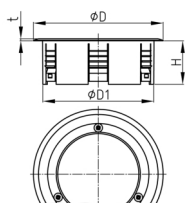

Bestellnummer	D	D1	D2	H
	mm	mm	mm	mm
KBKZ36 Outlet	128	110	100	43