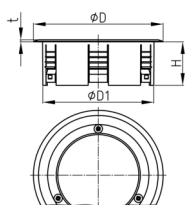

Walter Bethke GmbH & Co. KG

Technische Kunststoff - und Hybridprodukte

Produktgruppe KBKZ36

Bodenauslass aus PP zum senkrechten Anschluss von KBK Kabelführungssystemen, nur Einbaudose ohne Deckel

Standardfarben

- schwarz
- silber
- weiß

Material

- Polypropylen (PP)

Bestellnummer	D	D1	D2	H
	mm	mm	mm	mm
KBKZ36 Outlet	128	110	100	43