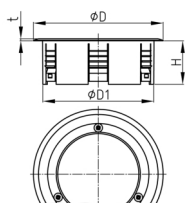

Walter Bethke GmbH & Co. KG

Technische Kunststoff - und Hybridprodukte

Produktgruppe KBKZ36

Bodenauslass aus PP zum senkrechten Anschluss von KBK Kabelführungssystemen, nur Einbaudose ohne Deckel

Standardfarben

- schwarz
- silber
- weiß

Material

- Polypropylen (PP)

Bestellnummer	D	D1	D2	H
	mm	mm	mm	mm
KBKZ36 Outlet	128	110	100	43