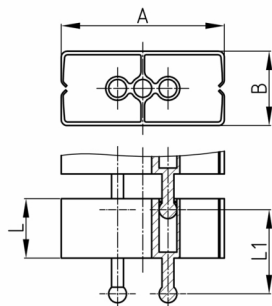

Produktgruppe KBKCUBSA

Rechteckiges Kabelketten-Set aus PP zur Kabelzuführung an Schreib- und Arbeitstischen, inkl. Bodenauslassadapter und Tischbefestigung

Standardfarben

- schwarz
- weiß
- silber
- natur - transluzent

Material

- Polypropylen (PP)

Produktinformationen

- Flexibles Kabelführungssystem für die horizontale und vertikale Kabelführung.
- Beliebige Montagemöglichkeiten mit den Befestigungselementen "KBKCUBZ1" oder "KBKZ8S".
- Die Kettenglieder sind gegeneinander verschiebbar angeordnet.
- 2 Steckanschlüsse für eine optimale Kraftübertragung, insbesondere bei Drehmomenten, Druck- und Querkräften
- Zweikammersystem zur Trennung von Daten- und Stromleitungen
- Verlegung als geschlossener Kabelkanal durch Sperrung der Kabelkette.
- Geschlossener Mittelkanal zur Aufnahme von Montageseil "KBKZ2A" oder Zugseil "KBKZ2B".
- Auseinander oder zusammengeschobene, starre Verlegung der Kabelführungskette, besonders geeignet für Wand-, Möbel-, Untertisch- und Deckenmontage.
- Die zusammengeschobene, starre Verlegung der Kabelführungskette ist für verkehrsarme Durchgangsbereiche bedingt geeignet.
- Werkzeugloser Anschluss an alle handelsüblichen Bodenauslässe mittels "KBKZ10L / Clip-L Floor (PRO+CUB+CMX)".
- Werkzeuglose und zeitsparende Installation der Kabel durch das Reißverschlussprinzip.
- Optimierte, quetsch sichere seitliche Einfädelmöglichkeit der Kabel.
- 3-D-beweglich und ca. 35 % längsflexibel
- Werkzeugfreie Verzweigung durch Verteiler
- Kompatibel mit Kabelkette "KBKPRO", "KBKCL", "KBKFLII" und "KBKCMX" (zusammensteckbar).
- Umfangreiches Adaptersortiment
- Kurzzeitige Belastungen bis zu 80 kg auf 5 Kettengliedern bei 20°C Raumtemperatur
- Komplettverpackung im Einzelkarton (montierte Kettenglieder mit Tischbefestigung, Bodenauslassadapter und Schraubenset)

Bestellnummer	A	B	L	L1	Element(e)	Für bis zu X Kabel
	mm	mm	mm	mm	Stück	Stück
KBKCUB SET-A 75 cm	55	25	20	35	25	25
KBKCUB SET-A 125 cm	55	25	20	35	42	25