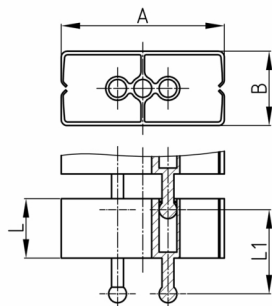

### Produktgruppe KBKCUBSA

Rechteckiges Kabelketten-Set aus PP zur Kabelzuführung an Schreib- und Arbeitstischen, inkl. Bodenauslassadapter und Tischbefestigung

### Produktinformationen

- Flexibles Kabelführungssystem für die horizontale und vertikale Kabelführung.
- Beliebige Montagemöglichkeiten mit den Befestigungselementen "KBKCUBZ1" oder "KBKZ8S".
- Die Kettenglieder sind gegeneinander verschiebbar angeordnet.
- 2 Steckanschlüsse für eine optimale Kraftübertragung, insbesondere bei Drehmomenten, Druck- und Querkräften
- Zweikammersystem zur Trennung von Daten- und Stromleitungen
- Verlegung als geschlossener Kabelkanal durch Sperrung der Kabelkette.
- Geschlossener Mittelkanal zur Aufnahme von Montageseil "KBKZ2A" oder Zugseil "KBKZ2B".
- Auseinander oder zusammengesobene, starre Verlegung der Kabelführungskette, besonders geeignet für Wand-, Möbel-, Untertisch- und Deckenmontage.
- Die zusammengesobene, starre Verlegung der Kabelführungskette ist für verkehrsarme Durchgangsbereiche bedingt geeignet.
- Werkzeugloser Anschluss an alle handelsüblichen Bodenauslässe mittels "KBKZ10L / Clip-L Floor (PRO+CUB+CMX)".
- Werkzeuglose und zeitsparende Installation der Kabel durch das Reißverschlussprinzip.
- Optimierte, quetschichere seitliche Einfädelmöglichkeit der Kabel.
- 3-D-beweglich und ca. 35 % längsflexibel
- Werkzeugfreie Verzweigung durch Verteiler
- Kompatibel mit Kabelkette "KBKPRO", "KBKCL", "KBKFLII" und "KBKCMX" (zusammensteckbar).
- Umfangreiches Adaptersortiment
- Kurzzeitige Belastungen bis zu 80 kg auf 5 Kettengliedern bei 20°C Raumtemperatur
- Komplettverpackung im Einzelkarton (montierte Kettenglieder mit Tischbefestigung, Bodenauslassadapter und Schraubenset)

Bestellnummer	A	B	L	L1	Element(e)	Für bis zu X Kabel
	mm	mm	mm	mm	Stück	Stück
KBKCUB SET-A 75 cm	55	25	20	35	25	25
KBKCUB SET-A 125 cm	55	25	20	35	42	25