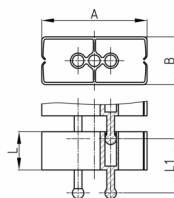

### Produktgruppe KBKCUBSA

Rechteckiges Kabelketten-Set aus PP zur Kabelzuführung an Schreib- und Arbeitstischen, inkl. Bodenauslassadapter und Tischbefestigung

### Produktinformationen

- Flexibles Kabelführungssystem für die horizontale und vertikale Kabelführung.
- Beliebige Montagemöglichkeiten mit den Befestigungselementen "KBKCUBZ1" oder "KBKZ8S".
- Die Kettenglieder sind gegeneinander verschiebbar angeordnet.
- 2 Steckanschlüsse für eine optimale Kraftübertragung, insbesondere bei Drehmomenten, Druck- und Querkräften
- Zweikammersystem zur Trennung von Daten- und Stromleitungen
- Verlegung als geschlossener Kabelkanal durch Sperrung der Kabelkette.
- Geschlossener Mittelkanal zur Aufnahme von Montageseil "KBKZ2A" oder Zugseil "KBKZ2B".
- Auseinander oder zusammengesobene, starre Verlegung der Kabelführungskette, besonders geeignet für Wand-, Möbel-, Untertisch- und Deckenmontage.
- Die zusammengesobene, starre Verlegung der Kabelführungskette ist für verkehrsarme Durchgangsbereiche bedingt geeignet.
- Werkzeugloser Anschluss an alle handelsüblichen Bodenauslässe mittels "KBKZ10L / Clip-L Floor (PRO+CUB+CMX)".
- Werkzeuglose und zeitsparende Installation der Kabel durch das Reißverschlussprinzip.
- Optimierte, quetschichere seitliche Einfädelmöglichkeit der Kabel.
- 3-D-beweglich und ca. 35 % längsflexibel
- Werkzeugfreie Verzweigung durch Verteiler
- Kompatibel mit Kabelkette "KBKPRO", "KBKCL", "KBKFLII" und "KBKCMX" (zusammensteckbar).
- Umfangreiches Adaptersortiment
- Kurzzeitige Belastungen bis zu 80 kg auf 5 Kettengliedern bei 20°C Raumtemperatur
- Komplettverpackung im Einzelkarton (montierte Kettenglieder mit Tischbefestigung, Bodenauslassadapter und Schraubenset)

Bestellnummer	A	B	L	L1	Element(e)	Für bis zu X Kabel
	mm	mm	mm	mm	Stück	Stück
KBKCUB SET-A 75 cm	55	25	20	35	25	25
KBKCUB SET-A 125 cm	55	25	20	35	42	25