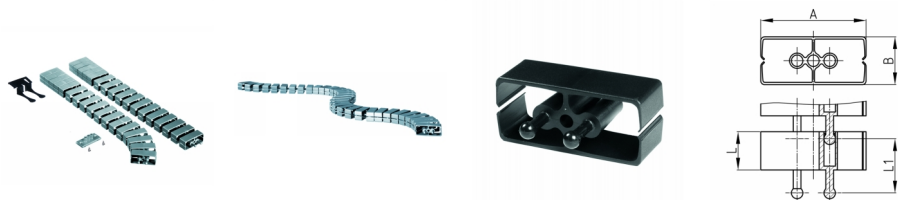

Produktgruppe KBKCUBSA

Rechteckiges Kabelketten-Set aus PP zur Kabelzuführung an Schreib- und Arbeitstischen, inkl. Bodenauslassadapter und Tischbefestigung

Standardfarben

- schwarz
- weiß
- silber
- natur - transluzent

Material

- Polypropylen (PP)

Produktinformationen

- Flexibles Kabelführungssystem für die horizontale und vertikale Kabelführung.
- Beliebige Montagemöglichkeiten mit den Befestigungselementen "KBKCUBZ1" oder "KBKZ8S".
- Die Kettenglieder sind gegeneinander verschiebbar angeordnet.
- 2 Steckanschlüsse für eine optimale Kraftübertragung, insbesondere bei Drehmomenten, Druck- und Querkräften
- Zweikammersystem zur Trennung von Daten- und Stromleitungen
- Verlegung als geschlossener Kabelkanal durch Sperrung der Kabelkette.
- Geschlossener Mittelkanal zur Aufnahme von Montageseil "KBKZ2A" oder Zugseil "KBKZ2B".
- Auseinander oder zusammengeschobene, starre Verlegung der Kabelführungskette, besonders geeignet für Wand-, Möbel-, Untertisch- und Deckenmontage.
- Die zusammengeschobene, starre Verlegung der Kabelführungskette ist für verkehrsarme Durchgangsbereiche bedingt geeignet.
- Werkzeugloser Anschluss an alle handelsüblichen Bodenauslässe mittels "KBKZ10L / Clip-L Floor (PRO+CUB+CMX)".
- Werkzeuglose und zeitsparende Installation der Kabel durch das Reißverschlussprinzip.
- Optimierte, quetsch sichere seitliche Einfädelmöglichkeit der Kabel.
- 3-D-beweglich und ca. 35 % längsflexibel
- Werkzeugfreie Verzweigung durch Verteiler
- Kompatibel mit Kabelkette "KBKPRO", "KBKCL", "KBKFLII" und "KBKCMX" (zusammensteckbar).
- Umfangreiches Adaptersortiment
- Kurzzeitige Belastungen bis zu 80 kg auf 5 Kettengliedern bei 20°C Raumtemperatur
- Komplettverpackung im Einzelkarton (montierte Kettenglieder mit Tischbefestigung, Bodenauslassadapter und Schraubenset)

Bestellnummer	A	B	L	L1	Element(e)	Für bis zu X Kabel
	mm	mm	mm	mm	Stück	Stück
KBKCUB SET-A 75 cm	55	25	20	35	25	25
KBKCUB SET-A 125 cm	55	25	20	35	42	25