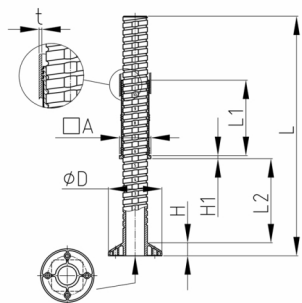

### Produktgruppe VJLQ1

Schwere Justierstopfen aus ABS für Vierkantrohre mit runder Stellfläche

#### Material

- ABS

Bestellnummer	A	D	H	H1	L	L1	L2	t
	mm	mm	mm	mm	mm	mm	mm	mm
VJLQ1 50x50x1,5	50	60	15	4	213	96	120	1,5
VJLQ1 50x50x2	50	60	15	4	213	96	120	2
VJLQ1 60x60x2	60	70	15	4	213	96	120	2