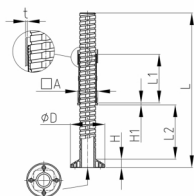

Produktgruppe VJLQ1

Schwere Justierstopfen aus ABS für Vierkantrohre mit runder Stellfläche

Standardfarben

- schwarz

Material

- ABS

Bestellnummer	A	D	H	H1	L	L1	L2	t
	mm	mm	mm	mm	mm	mm	mm	mm
VJLQ1 50x50x1,5	50	60	15	4	213	96	120	1,5
VJLQ1 50x50x2	50	60	15	4	213	96	120	2
VJLQ1 60x60x2	60	70	15	4	213	96	120	2