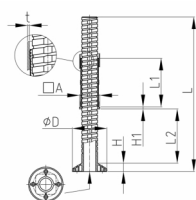

Produktgruppe VJLQ1

Schwere Justierstopfen aus ABS für Vierkantrohre mit runder Stellfläche

Standardfarben

- schwarz

Material

- ABS

Bestellnummer	A	D	H	H1	L	L1	L2	t
	mm	mm	mm	mm	mm	mm	mm	mm
VJLQ1 50x50x1,5	50	60	15	4	213	96	120	1,5
VJLQ1 50x50x2	50	60	15	4	213	96	120	2
VJLQ1 60x60x2	60	70	15	4	213	96	120	2