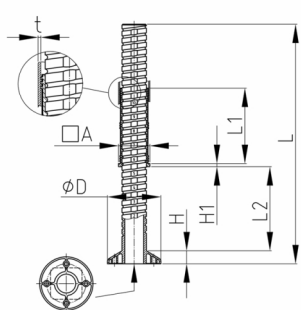

Produktgruppe VJLQ1

Schwere Justierstopfen aus ABS für Vierkantrohre mit runder Stellfläche

Standardfarben

- schwarz

Material

- ABS

Bestellnummer	A	D	H	H1	L	L1	L2	t
	mm	mm	mm	mm	mm	mm	mm	mm
VJLQ1 50x50x1,5	50	60	15	4	213	96	120	1,5
VJLQ1 50x50x2	50	60	15	4	213	96	120	2
VJLQ1 60x60x2	60	70	15	4	213	96	120	2