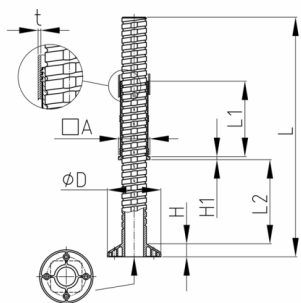

Produktgruppe VJLQ1

Schwere Justierstopfen aus ABS für Vierkantrohre mit runder Stellfläche

Standardfarben

- schwarz

Material

- ABS

Bestellnummer	A	D	H	H1	L	L1	L2	t
	mm	mm	mm	mm	mm	mm	mm	mm
VJLQ1 50x50x1,5	50	60	15	4	213	96	120	1,5
VJLQ1 50x50x2	50	60	15	4	213	96	120	2
VJLQ1 60x60x2	60	70	15	4	213	96	120	2