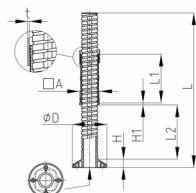

### Produktgruppe VJLQ1

Schwere Justierstopfen aus ABS für Vierkantrohre mit runder Stellfläche

#### Material

- ABS

Bestellnummer	A	D	H	H1	L	L1	L2	t
	mm	mm	mm	mm	mm	mm	mm	mm
VJLQ1 50x50x1,5	50	60	15	4	213	96	120	1,5
VJLQ1 50x50x2	50	60	15	4	213	96	120	2
VJLQ1 60x60x2	60	70	15	4	213	96	120	2