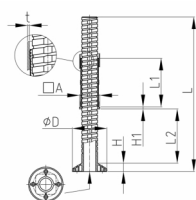

### Produktgruppe VJLQ1

Schwere Justierstopfen aus ABS für Vierkantrohre mit runder Stellfläche

#### Material

- ABS

Bestellnummer	A	D	H	H1	L	L1	L2	t
	mm	mm	mm	mm	mm	mm	mm	mm
VJLQ1 50x50x1,5	50	60	15	4	213	96	120	1,5
VJLQ1 50x50x2	50	60	15	4	213	96	120	2
VJLQ1 60x60x2	60	70	15	4	213	96	120	2