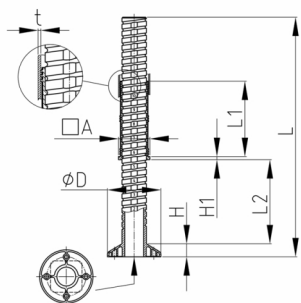

### Produktgruppe VJLQ1

Schwere Justierstopfen aus ABS für Vierkantrohre mit runder Stellfläche

#### Material

- ABS

Bestellnummer	A	D	H	H1	L	L1	L2	t
	mm	mm	mm	mm	mm	mm	mm	mm
VJLQ1 50x50x1,5	50	60	15	4	213	96	120	1,5
VJLQ1 50x50x2	50	60	15	4	213	96	120	2
VJLQ1 60x60x2	60	70	15	4	213	96	120	2