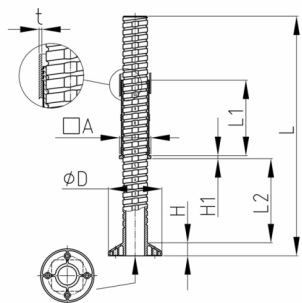

Produktgruppe VJLQ1

Schwere Justierstopfen aus ABS für Vierkantrohre mit runder Stellfläche

Standardfarben

- schwarz

Material

- ABS

Bestellnummer	A	D	H	H1	L	L1	L2	t
	mm	mm	mm	mm	mm	mm	mm	mm
VJLQ1 50x50x1,5	50	60	15	4	213	96	120	1,5
VJLQ1 50x50x2	50	60	15	4	213	96	120	2
VJLQ1 60x60x2	60	70	15	4	213	96	120	2