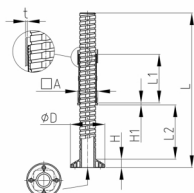

Produktgruppe VJLQ1

Schwere Justierstopfen aus ABS für Vierkantrohre mit runder Stellfläche

Standardfarben

- schwarz

Material

- ABS

Bestellnummer	A	D	H	H1	L	L1	L2	t
	mm	mm	mm	mm	mm	mm	mm	mm
VJLQ1 50x50x1,5	50	60	15	4	213	96	120	1,5
VJLQ1 50x50x2	50	60	15	4	213	96	120	2
VJLQ1 60x60x2	60	70	15	4	213	96	120	2