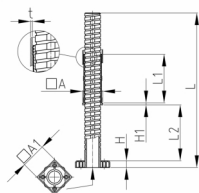

Produktgruppe VJLQ2

Schwere Justierstopfen aus ABS für Vierkantrohre mit viereckiger Stellfläche

Standardfarben

- schwarz

Material

- ABS

Bestellnummer	A	A1	H	H1	L	L1	L2	t
	mm	mm	mm	mm	mm	mm	mm	mm
VJLQ2 50x50x1,5	50	50	12	4	213	96	120	1,5
VJLQ2 50x50x2	50	50	12	4	213	96	120	2