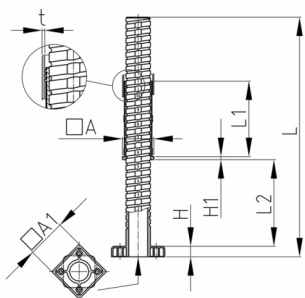

Produktgruppe VJLQ2

Schwere Justierstopfen aus ABS für Vierkantrohre mit viereckiger Stellfläche

Standardfarben

- schwarz

Material

- ABS

Bestellnummer	A	A1	H	H1	L	L1	L2	t
	mm	mm	mm	mm	mm	mm	mm	mm
VJLQ2 50x50x1,5	50	50	12	4	213	96	120	1,5
VJLQ2 50x50x2	50	50	12	4	213	96	120	2