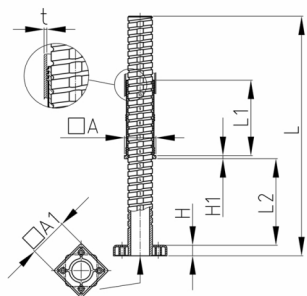

Produktgruppe VJLQ2

Schwere Justierstopfen aus ABS für Vierkantrohre mit viereckiger Stellfläche

Standardfarben

- schwarz

Material

- ABS

Bestellnummer	A	A1	H	H1	L	L1	L2	t
	mm	mm	mm	mm	mm	mm	mm	mm
VJLQ2 50x50x1,5	50	50	12	4	213	96	120	1,5
VJLQ2 50x50x2	50	50	12	4	213	96	120	2