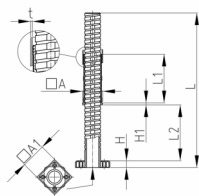

Produktgruppe VJLQ2

Schwere Justierstopfen aus ABS für Vierkantrohre mit viereckiger Stellfläche

Standardfarben

- schwarz

Material

- ABS

Bestellnummer	A	A1	H	H1	L	L1	L2	t
	mm	mm	mm	mm	mm	mm	mm	mm
VJLQ2 50x50x1,5	50	50	12	4	213	96	120	1,5
VJLQ2 50x50x2	50	50	12	4	213	96	120	2