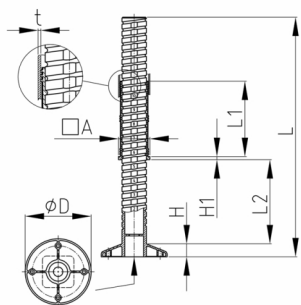

### Produktgruppe VJLQ4

Schwere Justierstopfen aus PA-GF für Vierkantrohre mit großer runder Stellfläche

#### Material

- Polyamid, glasfaserverstärkt (PA-GF)

Bestellnummer	A	D	H	H1	L	L1	L2	t
	mm	mm	mm	mm	mm	mm	mm	mm
VJLQ4 40x40x1,5	40	68	15	4	283,5	96	170	1,5
VJLQ4 40x40x1,5 K	40	68	15	4	198,5	96	100	1,5
VJLQ4 40x40x2	40	68	15	4	283,5	96	170	2
VJLQ4 40x40x2 K	40	68	15	4	198,5	96	100	2