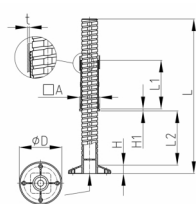

### Produktgruppe VJLQ4

Schwere Justierstopfen aus PA-GF für Vierkantrohre mit großer runder Stellfläche

#### Material

- Polyamid, glasfaserverstärkt (PA-GF)

Bestellnummer	A	D	H	H1	L	L1	L2	t
	mm	mm	mm	mm	mm	mm	mm	mm
VJLQ4 40x40x1,5	40	68	15	4	283,5	96	170	1,5
VJLQ4 40x40x1,5 K	40	68	15	4	198,5	96	100	1,5
VJLQ4 40x40x2	40	68	15	4	283,5	96	170	2
VJLQ4 40x40x2 K	40	68	15	4	198,5	96	100	2