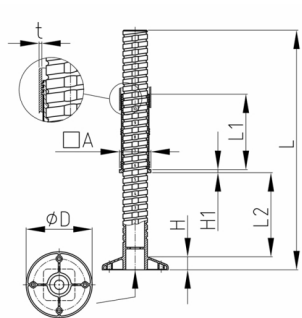

### Produktgruppe VJLQ4

Schwere Justierstopfen aus PA-GF für Vierkantrohre mit großer runder Stellfläche

#### Material

- Polyamid, glasfaserverstärkt (PA-GF)

Bestellnummer	A	D	H	H1	L	L1	L2	t
	mm	mm	mm	mm	mm	mm	mm	mm
VJLQ4 40x40x1,5	40	68	15	4	283,5	96	170	1,5
VJLQ4 40x40x1,5 K	40	68	15	4	198,5	96	100	1,5
VJLQ4 40x40x2	40	68	15	4	283,5	96	170	2
VJLQ4 40x40x2 K	40	68	15	4	198,5	96	100	2