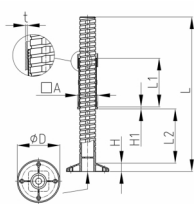

### Produktgruppe VJLQ4

Schwere Justierstopfen aus PA-GF für Vierkantrohre mit großer runder Stellfläche

#### Material

- Polyamid, glasfaserverstärkt (PA-GF)

Bestellnummer	A	D	H	H1	L	L1	L2	t
	mm	mm	mm	mm	mm	mm	mm	mm
VJLQ4 40x40x1,5	40	68	15	4	283,5	96	170	1,5
VJLQ4 40x40x1,5 K	40	68	15	4	198,5	96	100	1,5
VJLQ4 40x40x2	40	68	15	4	283,5	96	170	2
VJLQ4 40x40x2 K	40	68	15	4	198,5	96	100	2