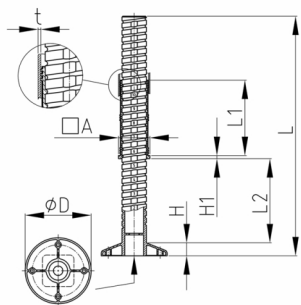

### Produktgruppe VJLQ4

Schwere Justierstopfen aus PA-GF für Vierkantrohre mit großer runder Stellfläche

#### Material

- Polyamid, glasfaserverstärkt (PA-GF)

Bestellnummer	A	D	H	H1	L	L1	L2	t
	mm	mm	mm	mm	mm	mm	mm	mm
VJLQ4 40x40x1,5	40	68	15	4	283,5	96	170	1,5
VJLQ4 40x40x1,5 K	40	68	15	4	198,5	96	100	1,5
VJLQ4 40x40x2	40	68	15	4	283,5	96	170	2
VJLQ4 40x40x2 K	40	68	15	4	198,5	96	100	2