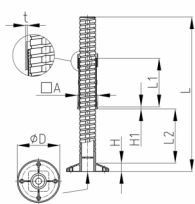

### Produktgruppe VJLQ4

Schwere Justierstopfen aus PA-GF für Vierkantrohre mit großer runder Stellfläche

#### Material

- Polyamid, glasfaserverstärkt (PA-GF)

Bestellnummer	A	D	H	H1	L	L1	L2	t
	mm	mm	mm	mm	mm	mm	mm	mm
VJLQ4 40x40x1,5	40	68	15	4	283,5	96	170	1,5
VJLQ4 40x40x1,5 K	40	68	15	4	198,5	96	100	1,5
VJLQ4 40x40x2	40	68	15	4	283,5	96	170	2
VJLQ4 40x40x2 K	40	68	15	4	198,5	96	100	2