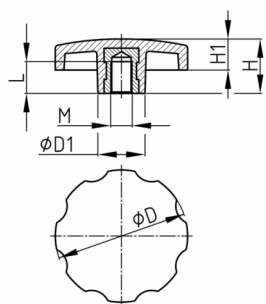

Product Group VCF

Star knobs made of impact-resistant polystyrene with overmoulded threaded bush

Standard Colours

- black

Material

- Base body: Polystyrene (PS), impact resistant
- Thread: zinc-plated steel

Order Number	D	D1	H	H1	L	M
	mm	mm	mm	mm	mm	
VCF 30 / M6x14	30	13,5	18	11	14	M6
VCF 30 / M8x14	30	13,5	18	9,5	14	M8
VCF 40 / M6x14	40	16	17,5	11	14	M6
VCF 40 / M8x14	40	16	17,5	11	14	M8
VCF 40 / M8x20	40	16	26	11	20	M8
VCF 50 / M8x14	50	18	23,5	13	14	M8
VCF 50 / M10x16	50	18	23,5	13,5	16	M10
VCF 60 / M8x18	60	18	24	13	18	M8
VCF 60 / M10x18	60	18	24	13,5	18	M10