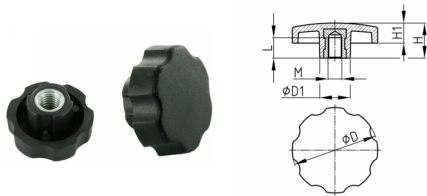

### Product Group VCF

Star knobs made of impact-resistant polystyrene with overmoulded threaded bush

#### Material

- Base body: Polystyrene (PS), impact resistant
- Thread: zinc-plated steel

Order Number	D	D1	H	H1	L	M
	mm	mm	mm	mm	mm	
VCF 30 / M6x14	30	13,5	18	11	14	M6
VCF 30 / M8x14	30	13,5	18	9,5	14	M8
VCF 40 / M6x14	40	16	17,5	11	14	M6
VCF 40 / M8x14	40	16	17,5	11	14	M8
VCF 40 / M8x20	40	16	26	11	20	M8
VCF 50 / M8x14	50	18	23,5	13	14	M8
VCF 50 / M10x16	50	18	23,5	13,5	16	M10
VCF 60 / M8x18	60	18	24	13	18	M8
VCF 60 / M10x18	60	18	24	13,5	18	M10