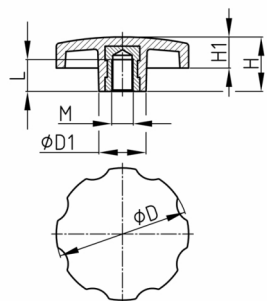

Product Group VCF

Star knobs made of impact-resistant polystyrene with overmoulded threaded bush

Standard Colours

- black

Material

- Base body: Polystyrene (PS), impact resistant
- Thread: zinc-plated steel

Order Number	D	D1	H	H1	L	M
	mm	mm	mm	mm	mm	
VCF 30 / M6x14	30	13,5	18	11	14	M6
VCF 30 / M8x14	30	13,5	18	9,5	14	M8
VCF 40 / M6x14	40	16	17,5	11	14	M6
VCF 40 / M8x14	40	16	17,5	11	14	M8
VCF 40 / M8x20	40	16	26	11	20	M8
VCF 50 / M8x14	50	18	23,5	13	14	M8
VCF 50 / M10x16	50	18	23,5	13,5	16	M10
VCF 60 / M8x18	60	18	24	13	18	M8
VCF 60 / M10x18	60	18	24	13,5	18	M10