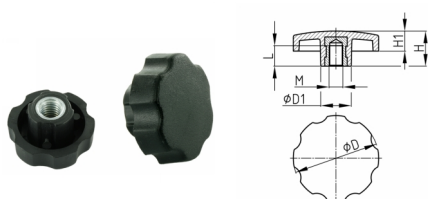

Product Group VCF

Star knobs made of impact-resistant polystyrene with overmoulded threaded bush

Standard Colours

- black

Material

- Base body: Polystyrene (PS), impact resistant
- Thread: zinc-plated steel

Order Number	D	D1	H	H1	L	M
	mm	mm	mm	mm	mm	
VCF 30 / M6x14	30	13,5	18	11	14	M6
VCF 30 / M8x14	30	13,5	18	9,5	14	M8
VCF 40 / M6x14	40	16	17,5	11	14	M6
VCF 40 / M8x14	40	16	17,5	11	14	M8
VCF 40 / M8x20	40	16	26	11	20	M8
VCF 50 / M8x14	50	18	23,5	13	14	M8
VCF 50 / M10x16	50	18	23,5	13,5	16	M10
VCF 60 / M8x18	60	18	24	13	18	M8
VCF 60 / M10x18	60	18	24	13,5	18	M10