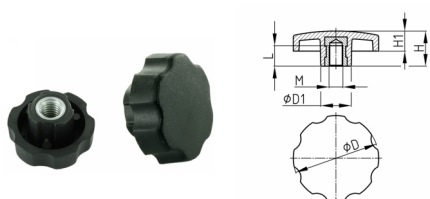

### Product Group VCF

Star knobs made of impact-resistant polystyrene with overmoulded threaded bush

#### Material

- Base body: Polystyrene (PS), impact resistant
- Thread: zinc-plated steel

Order Number	D	D1	H	H1	L	M
	mm	mm	mm	mm	mm	
VCF 30 / M6x14	30	13,5	18	11	14	M6
VCF 30 / M8x14	30	13,5	18	9,5	14	M8
VCF 40 / M6x14	40	16	17,5	11	14	M6
VCF 40 / M8x14	40	16	17,5	11	14	M8
VCF 40 / M8x20	40	16	26	11	20	M8
VCF 50 / M8x14	50	18	23,5	13	14	M8
VCF 50 / M10x16	50	18	23,5	13,5	16	M10
VCF 60 / M8x18	60	18	24	13	18	M8
VCF 60 / M10x18	60	18	24	13,5	18	M10