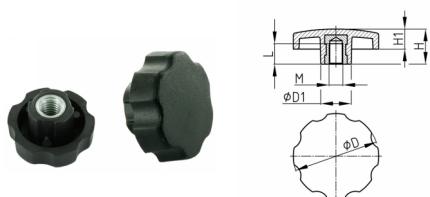

Product Group VCF

Star knobs made of impact-resistant polystyrene with overmoulded threaded bush

Standard Colours

- black

Material

- Base body: Polystyrene (PS), impact resistant
- Thread: zinc-plated steel

Order Number	D	D1	H	H1	L	M
	mm	mm	mm	mm	mm	
VCF 30 / M6x14	30	13,5	18	11	14	M6
VCF 30 / M8x14	30	13,5	18	9,5	14	M8
VCF 40 / M6x14	40	16	17,5	11	14	M6
VCF 40 / M8x14	40	16	17,5	11	14	M8
VCF 40 / M8x20	40	16	26	11	20	M8
VCF 50 / M8x14	50	18	23,5	13	14	M8
VCF 50 / M10x16	50	18	23,5	13,5	16	M10
VCF 60 / M8x18	60	18	24	13	18	M8
VCF 60 / M10x18	60	18	24	13,5	18	M10