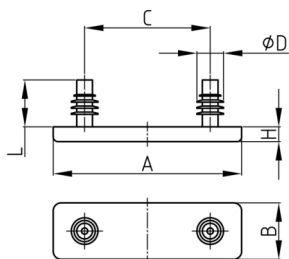

Product Group GKV

Skid glides made of polyamide with fixing pins for square tubes and flat materials

Standard Colours

- black
- uncoloured

Material

- Base body: Polyamide (PA)

Order Number	A	B	C	D	H	L
	mm	mm	mm	mm	mm	mm
GKV 50x6x5	50	6	32	5,8	4	5
GKV 50x6x10	50	6	32	5,8	4	10
GKV 50x10x5	50	10	32	5,8	4	5
GKV 50x10x10	50	10	32	5,8	4	10
GKV 80x6x5	80	6	64	5,8	4	5
GKV 80x6x10	80	6	64	5,8	4	10
GKV 80x8x5	80	8	64	5,8	4	5
GKV 80x8x10	80	8	64	5,8	4	10
GKV 80x10x5	80	10	64	5,8	4	5
GKV 80x10x10	80	10	64	5,8	4	10
GKV 80x14,2x5	80	14,2	64	5,8	4	5
GKV 80x14,2x10	80	14,2	64	5,8	4	10