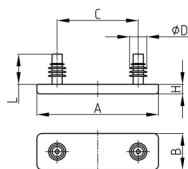

Product Group GKV

Skid glides made of polyamide with fixing pins for square tubes and flat materials

Standard Colours

- black
- uncoloured

Material

- Base body: Polyamide (PA)

Order Number	A	B	C	D	H	L
	mm	mm	mm	mm	mm	mm
GKV 50x6x5	50	6	32	5,8	4	5
GKV 50x6x10	50	6	32	5,8	4	10
GKV 50x10x5	50	10	32	5,8	4	5
GKV 50x10x10	50	10	32	5,8	4	10
GKV 80x6x5	80	6	64	5,8	4	5
GKV 80x6x10	80	6	64	5,8	4	10
GKV 80x8x5	80	8	64	5,8	4	5
GKV 80x8x10	80	8	64	5,8	4	10
GKV 80x10x5	80	10	64	5,8	4	5
GKV 80x10x10	80	10	64	5,8	4	10
GKV 80x14,2x5	80	14,2	64	5,8	4	5
GKV 80x14,2x10	80	14,2	64	5,8	4	10