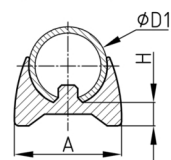

Product Group KSGA

Clamping shell glides made of PP

Standard Colours

- black

Material

- Base body: Polypropylene (PP)

Order Number	A	D	D1	H	L
	mm	mm	mm	mm	mm
KSGA 10-11	16,5	4,3	10-11	5	28
KSGA 12-13	20	4,9	12-13	6	28
KSGA 14-15	23	4,9	14-15	7	28
KSGA 15-16	26	5,8	15-16	8	28