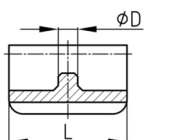

Product Group KSGA

Clamping shell glides made of PP

Standard Colours

- black

Material

- Base body: Polypropylene (PP)

Order Number	A	D	D1	H	L
	mm	mm	mm	mm	mm
KSGA 10-11	16,5	4,3	10-11	5	28
KSGA 12-13	20	4,9	12-13	6	28
KSGA 14-15	23	4,9	14-15	7	28
KSGA 15-16	26	5,8	15-16	8	28