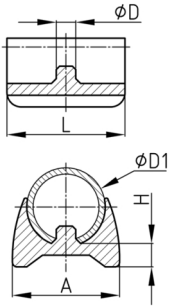

Product Group KSGA

Clamping shell glides made of PP

Standard Colours

- black

Material

- Base body: Polypropylene (PP)

Order Number	A	D	D1	H	L
	mm	mm	mm	mm	mm
KSGA 10-11	16,5	4,3	10-11	5	28
KSGA 12-13	20	4,9	12-13	6	28
KSGA 14-15	23	4,9	14-15	7	28
KSGA 15-16	26	5,8	15-16	8	28