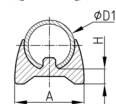

Product Group KSGA

Clamping shell glides made of PP

Standard Colours

- black

Material

- Base body: Polypropylene (PP)

Order Number	A	D	D1	H	L
	mm	mm	mm	mm	mm
KSGA 10-11	16,5	4,3	10-11	5	28
KSGA 12-13	20	4,9	12-13	6	28
KSGA 14-15	23	4,9	14-15	7	28
KSGA 15-16	26	5,8	15-16	8	28