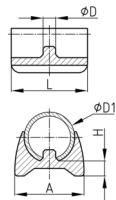

Product Group KSGA

Clamping shell glides made of PP

Standard Colours

- black

Material

- Base body: Polypropylene (PP)

Order Number	A	D	D1	H	L
	mm	mm	mm	mm	mm
KSGA 10-11	16,5	4,3	10-11	5	28
KSGA 12-13	20	4,9	12-13	6	28
KSGA 14-15	23	4,9	14-15	7	28
KSGA 15-16	26	5,8	15-16	8	28