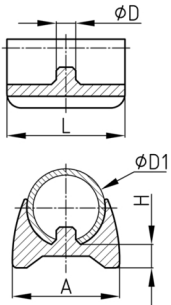

Product Group KSGA

Clamping shell glides made of PP

Standard Colours

- black

Material

- Base body: Polypropylene (PP)

Order Number	A	D	D1	H	L
	mm	mm	mm	mm	mm
KSGA 10-11	16,5	4,3	10-11	5	28
KSGA 12-13	20	4,9	12-13	6	28
KSGA 14-15	23	4,9	14-15	7	28
KSGA 15-16	26	5,8	15-16	8	28