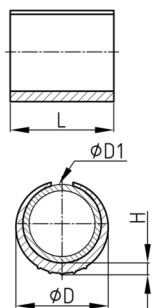

Product Group SPOZ

Clamping shell glides without pin made of PE for round tubes

Standard Colours

- black

Material

- Base body: Polyethylene (PE)

Order Number	D	D1	H	L
	mm	mm	mm	mm
SPOZ 14-16	18,5	14-16	3,5	18
SPOZ 16-18	20,5	16-18	3,5	19
SPOZ 18-20	22	18-20	3,5	20
SPOZ 20-22	24,5	20-22	4	22
SPOZ 24-26	28	24-26	4	25
SPOZ 28-30	32	28-30	5,5	30