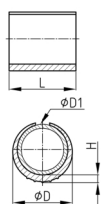

Product Group SPOZ

Clamping shell glides without pin made of PE for round tubes

Standard Colours

- black

Material

- Base body: Polyethylene (PE)

Order Number	D	D1	H	L
	mm	mm	mm	mm
SPOZ 14-16	18,5	14-16	3,5	18
SPOZ 16-18	20,5	16-18	3,5	19
SPOZ 18-20	22	18-20	3,5	20
SPOZ 20-22	24,5	20-22	4	22
SPOZ 24-26	28	24-26	4	25
SPOZ 28-30	32	28-30	5,5	30