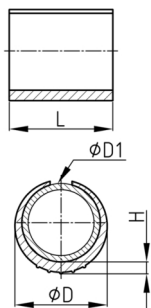

Product Group SPOZ

Clamping shell glides without pin made of PE for round tubes

Standard Colours

- black

Material

- Base body: Polyethylene (PE)

Order Number	D	D1	H	L
	mm	mm	mm	mm
SPOZ 14-16	18,5	14-16	3,5	18
SPOZ 16-18	20,5	16-18	3,5	19
SPOZ 18-20	22	18-20	3,5	20
SPOZ 20-22	24,5	20-22	4	22
SPOZ 24-26	28	24-26	4	25
SPOZ 28-30	32	28-30	5,5	30