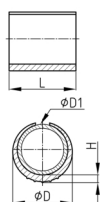

Product Group SPOZ

Clamping shell glides without pin made of PE for round tubes

Standard Colours

- black

Material

- Base body: Polyethylene (PE)

Order Number	D	D1	H	L
	mm	mm	mm	mm
SPOZ 14-16	18,5	14-16	3,5	18
SPOZ 16-18	20,5	16-18	3,5	19
SPOZ 18-20	22	18-20	3,5	20
SPOZ 20-22	24,5	20-22	4	22
SPOZ 24-26	28	24-26	4	25
SPOZ 28-30	32	28-30	5,5	30