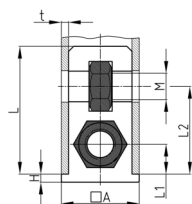

Product Group SEQM2

Screw corner connectors made of PA with collar for square tubes and two bright galvanized hexagon steel nuts

Standard Colours

- black

Material

- Base body: Polyamide (PA)
- Thread: zinc-plated steel

Order Number	A	H	L	L1	L2	M	t
	mm	mm	mm	mm	mm		mm
SEQM2 20x20x1,5 M8	20	2	42	10	25	M8	1,5
SEQM2 20x20x2 M8	20	2	42	10	27	M8	2
SEQM2 25x25x1,5 M8	25	2	43	12,5	27	M8	1,5
SEQM2 25x25x1,5 M10	25	2	42	12,5	30	M10	1,5
SEQM2 30x30x1,25 M10	30	1,5	43	15	33	M10	1,25
SEQM2 30x30x1,5 M8	30	4	40	15	32	M8	1,5
SEQM2 30x30x2 M8	30	3	41	15	33	M8	2
SEQM2 30x30x2 M10	30	2	43	15	33	M10	2