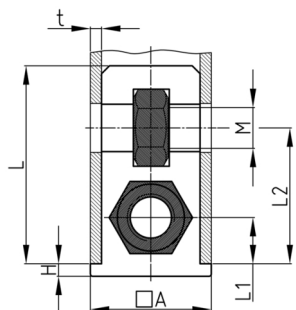

Product Group SEQM2

Screw corner connectors made of PA with collar for square tubes and two bright galvanized hexagon steel nuts

Standard Colours

- black

Material

- Base body: Polyamide (PA)
- Thread: zinc-plated steel

Order Number	A	H	L	L1	L2	M	t
	mm	mm	mm	mm	mm		mm
SEQM2 20x20x1,5 M8	20	2	42	10	25	M8	1,5
SEQM2 20x20x2 M8	20	2	42	10	27	M8	2
SEQM2 25x25x1,5 M8	25	2	43	12,5	27	M8	1,5
SEQM2 25x25x1,5 M10	25	2	42	12,5	30	M10	1,5
SEQM2 30x30x1,25 M10	30	1,5	43	15	33	M10	1,25
SEQM2 30x30x1,5 M8	30	4	40	15	32	M8	1,5
SEQM2 30x30x2 M8	30	3	41	15	33	M8	2
SEQM2 30x30x2 M10	30	2	43	15	33	M10	2