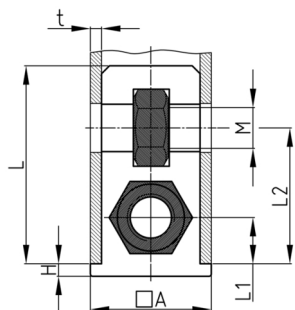

Product Group SEQM2

Screw corner connectors made of PA with collar for square tubes and two bright galvanized hexagon steel nuts

Standard Colours

- black

Material

- Base body: Polyamide (PA)
- Thread: zinc-plated steel

Order Number	A	H	L	L1	L2	M	t
	mm	mm	mm	mm	mm		mm
SEQM2 20x20x1,5 M8	20	2	42	10	25	M8	1,5
SEQM2 20x20x2 M8	20	2	42	10	27	M8	2
SEQM2 25x25x1,5 M8	25	2	43	12,5	27	M8	1,5
SEQM2 25x25x1,5 M10	25	2	42	12,5	30	M10	1,5
SEQM2 30x30x1,25 M10	30	1,5	43	15	33	M10	1,25
SEQM2 30x30x1,5 M8	30	4	40	15	32	M8	1,5
SEQM2 30x30x2 M8	30	3	41	15	33	M8	2
SEQM2 30x30x2 M10	30	2	43	15	33	M10	2