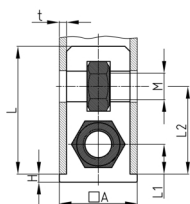

Product Group SEQM2

Screw corner connectors made of PA with collar for square tubes and two bright galvanized hexagon steel nuts

Standard Colours

- black

Material

- Base body: Polyamide (PA)
- Thread: zinc-plated steel

Order Number	A	H	L	L1	L2	M	t
	mm	mm	mm	mm	mm		mm
SEQM2 20x20x1,5 M8	20	2	42	10	25	M8	1,5
SEQM2 20x20x2 M8	20	2	42	10	27	M8	2
SEQM2 25x25x1,5 M8	25	2	43	12,5	27	M8	1,5
SEQM2 25x25x1,5 M10	25	2	42	12,5	30	M10	1,5
SEQM2 30x30x1,25 M10	30	1,5	43	15	33	M10	1,25
SEQM2 30x30x1,5 M8	30	4	40	15	32	M8	1,5
SEQM2 30x30x2 M8	30	3	41	15	33	M8	2
SEQM2 30x30x2 M10	30	2	43	15	33	M10	2