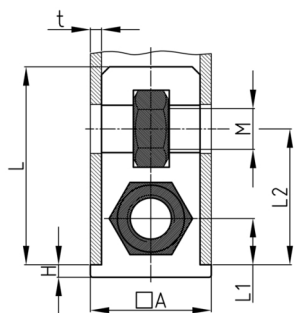

Product Group SEQM2

Screw corner connectors made of PA with collar for square tubes and two bright galvanized hexagon steel nuts

Standard Colours

- black

Material

- Base body: Polyamide (PA)
- Thread: zinc-plated steel

Order Number	A	H	L	L1	L2	M	t
	mm	mm	mm	mm	mm		mm
SEQM2 20x20x1,5 M8	20	2	42	10	25	M8	1,5
SEQM2 20x20x2 M8	20	2	42	10	27	M8	2
SEQM2 25x25x1,5 M8	25	2	43	12,5	27	M8	1,5
SEQM2 25x25x1,5 M10	25	2	42	12,5	30	M10	1,5
SEQM2 30x30x1,25 M10	30	1,5	43	15	33	M10	1,25
SEQM2 30x30x1,5 M8	30	4	40	15	32	M8	1,5
SEQM2 30x30x2 M8	30	3	41	15	33	M8	2
SEQM2 30x30x2 M10	30	2	43	15	33	M10	2