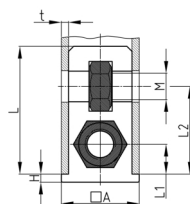

Product Group SEQM2

Screw corner connectors made of PA with collar for square tubes and two bright galvanized hexagon steel nuts

Standard Colours

- black

Material

- Base body: Polyamide (PA)
- Thread: zinc-plated steel

Order Number	A	H	L	L1	L2	M	t
	mm	mm	mm	mm	mm		mm
SEQM2 20x20x1,5 M8	20	2	42	10	25	M8	1,5
SEQM2 20x20x2 M8	20	2	42	10	27	M8	2
SEQM2 25x25x1,5 M8	25	2	43	12,5	27	M8	1,5
SEQM2 25x25x1,5 M10	25	2	42	12,5	30	M10	1,5
SEQM2 30x30x1,25 M10	30	1,5	43	15	33	M10	1,25
SEQM2 30x30x1,5 M8	30	4	40	15	32	M8	1,5
SEQM2 30x30x2 M8	30	3	41	15	33	M8	2
SEQM2 30x30x2 M10	30	2	43	15	33	M10	2