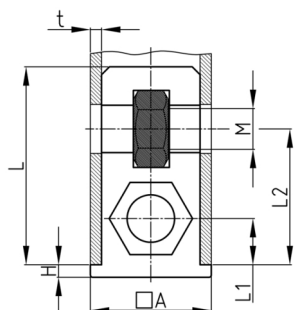

Product Group SEQMH

Screw corner connectors made of PA with collar for square tubes and bright galvanized hexagon steel nut (rear)

Standard Colours

- black

Material

- Base body: Polyamide (PA)
- Thread: zinc-plated steel

Order Number	A	H	L	L1	L2	M	t
	mm	mm	mm	mm	mm		mm
SEQMH 20x20x1,5 M8	20	2	42	10	25	M8	1,5
SEQMH 20x20x2 M8	20	2	42	10	27	M8	2
SEQMH 25x25x1,5 M8	25	2	43	12,5	27	M8	1,5
SEQMH 25x25x1,5 M10	25	2	42	12,5	30	M10	1,5
SEQMH 30x30x1,25 M10	30	1,5	43	15	33	M10	1,25
SEQMH 30x30x1,5 M8	30	4	40	15	32	M8	1,5
SEQMH 30x30x2 M8	30	3	41	15	33	M8	2
SEQMH 30x30x2 M10	30	2	43	15	33	M10	2