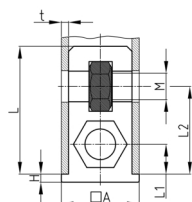

Product Group SEQMH

Screw corner connectors made of PA with collar for square tubes and bright galvanized hexagon steel nut (rear)

Standard Colours

- black

Material

- Base body: Polyamide (PA)
- Thread: zinc-plated steel

Order Number	A	H	L	L1	L2	M	t
	mm	mm	mm	mm	mm		mm
SEQMH 20x20x1,5 M8	20	2	42	10	25	M8	1,5
SEQMH 20x20x2 M8	20	2	42	10	27	M8	2
SEQMH 25x25x1,5 M8	25	2	43	12,5	27	M8	1,5
SEQMH 25x25x1,5 M10	25	2	42	12,5	30	M10	1,5
SEQMH 30x30x1,25 M10	30	1,5	43	15	33	M10	1,25
SEQMH 30x30x1,5 M8	30	4	40	15	32	M8	1,5
SEQMH 30x30x2 M8	30	3	41	15	33	M8	2
SEQMH 30x30x2 M10	30	2	43	15	33	M10	2