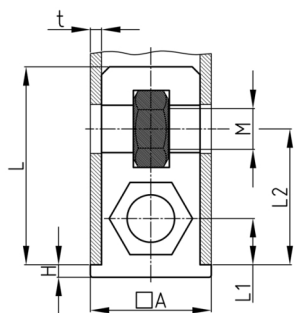

Product Group SEQMH

Screw corner connectors made of PA with collar for square tubes and bright galvanized hexagon steel nut (rear)

Standard Colours

- black

Material

- Base body: Polyamide (PA)
- Thread: zinc-plated steel

Order Number	A	H	L	L1	L2	M	t
	mm	mm	mm	mm	mm		mm
SEQMH 20x20x1,5 M8	20	2	42	10	25	M8	1,5
SEQMH 20x20x2 M8	20	2	42	10	27	M8	2
SEQMH 25x25x1,5 M8	25	2	43	12,5	27	M8	1,5
SEQMH 25x25x1,5 M10	25	2	42	12,5	30	M10	1,5
SEQMH 30x30x1,25 M10	30	1,5	43	15	33	M10	1,25
SEQMH 30x30x1,5 M8	30	4	40	15	32	M8	1,5
SEQMH 30x30x2 M8	30	3	41	15	33	M8	2
SEQMH 30x30x2 M10	30	2	43	15	33	M10	2