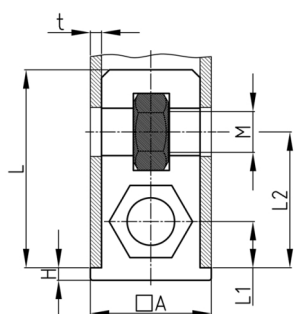

Product Group SEQMH

Screw corner connectors made of PA with collar for square tubes and bright galvanized hexagon steel nut (rear)

Standard Colours

- black

Material

- Base body: Polyamide (PA)
- Thread: zinc-plated steel

Order Number	A	H	L	L1	L2	M	t
	mm	mm	mm	mm	mm		mm
SEQMH 20x20x1,5 M8	20	2	42	10	25	M8	1,5
SEQMH 20x20x2 M8	20	2	42	10	27	M8	2
SEQMH 25x25x1,5 M8	25	2	43	12,5	27	M8	1,5
SEQMH 25x25x1,5 M10	25	2	42	12,5	30	M10	1,5
SEQMH 30x30x1,25 M10	30	1,5	43	15	33	M10	1,25
SEQMH 30x30x1,5 M8	30	4	40	15	32	M8	1,5
SEQMH 30x30x2 M8	30	3	41	15	33	M8	2
SEQMH 30x30x2 M10	30	2	43	15	33	M10	2