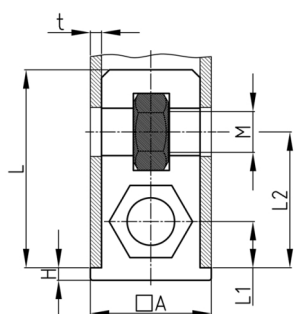

Product Group SEQMH

Screw corner connectors made of PA with collar for square tubes and bright galvanized hexagon steel nut (rear)

Standard Colours

- black

Material

- Base body: Polyamide (PA)
- Thread: zinc-plated steel

Order Number	A	H	L	L1	L2	M	t
	mm	mm	mm	mm	mm		mm
SEQMH 20x20x1,5 M8	20	2	42	10	25	M8	1,5
SEQMH 20x20x2 M8	20	2	42	10	27	M8	2
SEQMH 25x25x1,5 M8	25	2	43	12,5	27	M8	1,5
SEQMH 25x25x1,5 M10	25	2	42	12,5	30	M10	1,5
SEQMH 30x30x1,25 M10	30	1,5	43	15	33	M10	1,25
SEQMH 30x30x1,5 M8	30	4	40	15	32	M8	1,5
SEQMH 30x30x2 M8	30	3	41	15	33	M8	2
SEQMH 30x30x2 M10	30	2	43	15	33	M10	2