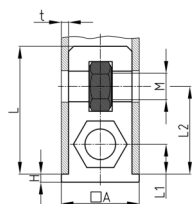

Product Group SEQMH

Screw corner connectors made of PA with collar for square tubes and bright galvanized hexagon steel nut (rear)

Standard Colours

- black

Material

- Base body: Polyamide (PA)
- Thread: zinc-plated steel

Order Number	A	H	L	L1	L2	M	t
	mm	mm	mm	mm	mm		mm
SEQMH 20x20x1,5 M8	20	2	42	10	25	M8	1,5
SEQMH 20x20x2 M8	20	2	42	10	27	M8	2
SEQMH 25x25x1,5 M8	25	2	43	12,5	27	M8	1,5
SEQMH 25x25x1,5 M10	25	2	42	12,5	30	M10	1,5
SEQMH 30x30x1,25 M10	30	1,5	43	15	33	M10	1,25
SEQMH 30x30x1,5 M8	30	4	40	15	32	M8	1,5
SEQMH 30x30x2 M8	30	3	41	15	33	M8	2
SEQMH 30x30x2 M10	30	2	43	15	33	M10	2