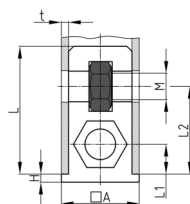

Product Group SEQMH

Screw corner connectors made of PA with collar for square tubes and bright galvanized hexagon steel nut (rear)

Standard Colours

- black

Material

- Base body: Polyamide (PA)
- Thread: zinc-plated steel

Order Number	A	H	L	L1	L2	M	t
	mm	mm	mm	mm	mm		mm
SEQMH 20x20x1,5 M8	20	2	42	10	25	M8	1,5
SEQMH 20x20x2 M8	20	2	42	10	27	M8	2
SEQMH 25x25x1,5 M8	25	2	43	12,5	27	M8	1,5
SEQMH 25x25x1,5 M10	25	2	42	12,5	30	M10	1,5
SEQMH 30x30x1,25 M10	30	1,5	43	15	33	M10	1,25
SEQMH 30x30x1,5 M8	30	4	40	15	32	M8	1,5
SEQMH 30x30x2 M8	30	3	41	15	33	M8	2
SEQMH 30x30x2 M10	30	2	43	15	33	M10	2