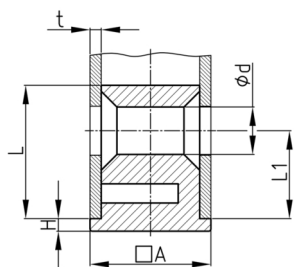

### Product Group EVBV

Corner connectors made of PA with collar for square tubes

Order Number	A	d	H	L	L1	t
	mm	mm	mm	mm	mm	mm
EVBV 25x1 Ø11	25	11	4	23	15	1
EVBV 25x1,5 Ø8	25	8	2	28	15	1,5
EVBV 25x1,5 Ø11	25	11	2	29	15	1,5
EVBV 25x1,5 Ø11 SO	25	11,3	3	34,5	25	1,5
EVBV 25x1,5 Ø18	25	18	3	41	25	1,5