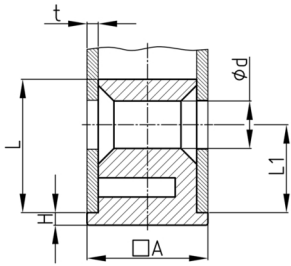

### Product Group EVBV

Corner connectors made of PA with collar for square tubes

Order Number	A	d	H	L	L1	t
	mm	mm	mm	mm	mm	mm
EVBV 25x1 Ø11	25	11	4	23	15	1
EVBV 25x1,5 Ø8	25	8	2	28	15	1,5
EVBV 25x1,5 Ø11	25	11	2	29	15	1,5
EVBV 25x1,5 Ø11 SO	25	11,3	3	34,5	25	1,5
EVBV 25x1,5 Ø18	25	18	3	41	25	1,5