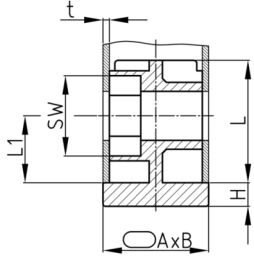

### Product Group SVBO

Srew corner connectors with collar made of PA for oval tubes, hexagon nut inserted

Order Number	A	B	H	L	L1	WAF	t
	mm	mm	mm	mm	mm	mm	mm
SVBO 30x15x1,5 M8	30	15	5	30	15	13	1,5
SVBO 50x25x2 M8	50	25	5	36	22	13	2
SVBO 50x25x2 M10	50	25	5	36	22	17	2
SVBO 60x30x2 M10	60	30	5	36	22	17	2