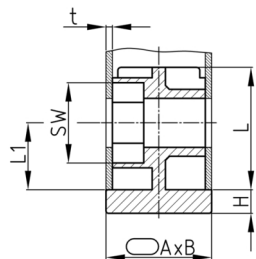

### Product Group SVBO

Srew corner connectors with collar made of PA for oval tubes, hexagon nut inserted

Order Number	A	B	H	L	L1	WAF	t
	mm	mm	mm	mm	mm	mm	mm
SVBO 30x15x1,5 M8	30	15	5	30	15	13	1,5
SVBO 50x25x2 M8	50	25	5	36	22	13	2
SVBO 50x25x2 M10	50	25	5	36	22	17	2
SVBO 60x30x2 M10	60	30	5	36	22	17	2