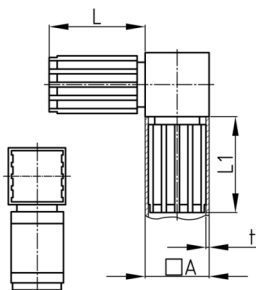

### Product Group KVW

Connectors (right angle) made of PA for square tubes

#### Product information

- 2-parts without core
- Two-piece variants are supplied unassembled.
- Order-related production for individual article sizes! Please ask for minimum quantity.
- LG SO = special length
- R = rounded header
- o.K. = without header
- The cube visible after assembly has the edge length 20, 25 or 30 mm.

Order Number	A	L	L1	t
	mm	mm	mm	mm
KVW 20x1,5	20	36	36	1,5
KVW 20x1,5 o.K.	20	37	37	1,5
KVW 20x2	20	36	36	2
KVW 25x1,5 Kurz	25	52	35	1,5
KVW 25x1,5	25	52	52	1,5
KVW 25x1,5 o.K.	25	56	56	1,5
KVW 25x1,5 LG SO	25	71	71	1,5
KVW 25x1,5 R	25	55	55	1,5
KVW 25x2 R	25	54	54	2
KVW 30x2	30	47	47	2
KVW 30x2 o.K.	30	47	47	2
KVW 30x1,5	30	48	48	1,5
KVW 30x4,5	30	47	47	4,5