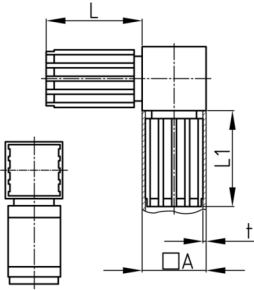

Product Group KVW

Connectors (right angle) made of PA for square tubes

Standard Colours

- black

Material

- Base body: Polyamide (PA)

Product information

- 2-parts without core
- Two-piece variants are supplied unassembled.
- Order-related production for individual article sizes! Please ask for minimum quantity.
- LG SO = special length
- R = rounded header
- o.K. = without header
- The cube visible after assembly has the edge length 20, 25 or 30 mm.

Order Number	A	L	L1	t
	mm	mm	mm	mm
KVW 20x1,5	20	36	36	1,5
KVW 20x1,5 o.K.	20	37	37	1,5
KVW 20x2	20	36	36	2
KVW 25x1,5 Kurz	25	52	35	1,5
KVW 25x1,5	25	52	52	1,5
KVW 25x1,5 o.K.	25	56	56	1,5
KVW 25x1,5 LG SO	25	71	71	1,5
KVW 25x1,5 R	25	55	55	1,5
KVW 25x2 R	25	54	54	2
KVW 30x2	30	47	47	2
KVW 30x2 o.K.	30	47	47	2
KVW 30x1,5	30	48	48	1,5
KVW 30x4,5	30	47	47	4,5