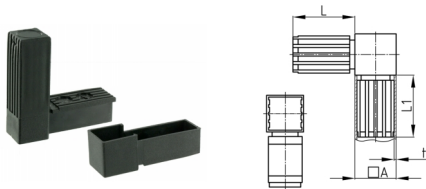

Product Group KVW

Connectors (right angle) made of PA for square tubes

Standard Colours

- black

Material

- Base body: Polyamide (PA)

Product information

- 2-parts without core
- Two-piece variants are supplied unassembled.
- Order-related production for individual article sizes! Please ask for minimum quantity.
- LG SO = special length
- R = rounded header
- o.K. = without header
- The cube visible after assembly has the edge length 20, 25 or 30 mm.

Order Number	A	L	L1	t
	mm	mm	mm	mm
KVW 20x1,5	20	36	36	1,5
KVW 20x1,5 o.K.	20	37	37	1,5
KVW 20x2	20	36	36	2
KVW 25x1,5 Kurz	25	52	35	1,5
KVW 25x1,5	25	52	52	1,5
KVW 25x1,5 o.K.	25	56	56	1,5
KVW 25x1,5 LG SO	25	71	71	1,5
KVW 25x1,5 R	25	55	55	1,5
KVW 25x2 R	25	54	54	2
KVW 30x2	30	47	47	2
KVW 30x2 o.K.	30	47	47	2
KVW 30x1,5	30	48	48	1,5
KVW 30x4,5	30	47	47	4,5