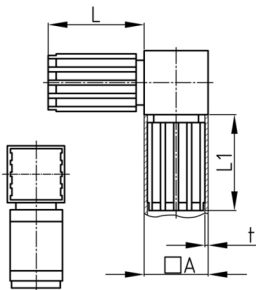

### Product Group KVW

Connectors (right angle) made of PA for square tubes

#### Product information

- 2-parts without core
- Two-piece variants are supplied unassembled.
- Order-related production for individual article sizes! Please ask for minimum quantity.
- LG SO = special length
- R = rounded header
- o.K. = without header
- The cube visible after assembly has the edge length 20, 25 or 30 mm.

Order Number	A	L	L1	t
	mm	mm	mm	mm
KVW 20x1,5	20	36	36	1,5
KVW 20x1,5 o.K.	20	37	37	1,5
KVW 20x2	20	36	36	2
KVW 25x1,5 Kurz	25	52	35	1,5
KVW 25x1,5	25	52	52	1,5
KVW 25x1,5 o.K.	25	56	56	1,5
KVW 25x1,5 LG SO	25	71	71	1,5
KVW 25x1,5 R	25	55	55	1,5
KVW 25x2 R	25	54	54	2
KVW 30x2	30	47	47	2
KVW 30x2 o.K.	30	47	47	2
KVW 30x1,5	30	48	48	1,5
KVW 30x4,5	30	47	47	4,5