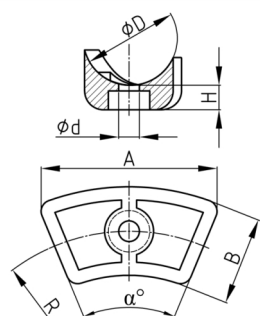

Product Group XR

Shell glides made of PP for curved tube

Standard Colours

- black

Material

- Base body: Polypropylene (PP)

Order Number	α °	A mm	B mm	D mm	d mm	H mm	R mm
XR 20-22	45	52,5	22	20-22	5,5	8	43,5
XR 22-23,5	45	53	23,5	22-23,5	5,5	7,3	42,8
XR 23,5-25	45	53,5	25	23,5-25	5,5	6,5	42