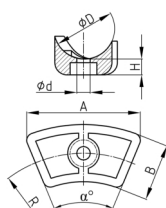

Product Group XR

Shell glides made of PP for curved tube

Standard Colours

- black

Material

- Base body: Polypropylene (PP)

Order Number	α °	A mm	B mm	D mm	d mm	H mm	R mm
XR 20-22	45	52,5	22	20-22	5,5	8	43,5
XR 22-23,5	45	53	23,5	22-23,5	5,5	7,3	42,8
XR 23,5-25	45	53,5	25	23,5-25	5,5	6,5	42