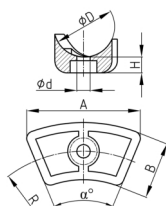

Product Group XR

Shell glides made of PP for curved tube

Standard Colours

- black

Material

- Base body: Polypropylene (PP)

Order Number	α °	A mm	B mm	D mm	d mm	H mm	R mm
XR 20-22	45	52,5	22	20-22	5,5	8	43,5
XR 22-23,5	45	53	23,5	22-23,5	5,5	7,3	42,8
XR 23,5-25	45	53,5	25	23,5-25	5,5	6,5	42