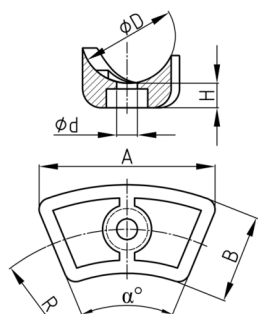

Product Group XR

Shell glides made of PP for curved tube

Standard Colours

- black

Material

- Base body: Polypropylene (PP)

Order Number	α °	A mm	B mm	D mm	d mm	H mm	R mm
XR 20-22	45	52,5	22	20-22	5,5	8	43,5
XR 22-23,5	45	53	23,5	22-23,5	5,5	7,3	42,8
XR 23,5-25	45	53,5	25	23,5-25	5,5	6,5	42