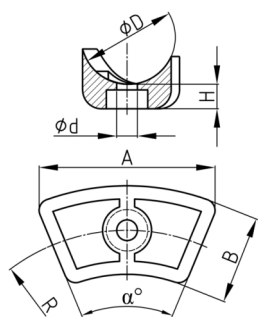

Product Group XR

Shell glides made of PP for curved tube

Standard Colours

- black

Material

- Base body: Polypropylene (PP)

Order Number	α °	A mm	B mm	D mm	d mm	H mm	R mm
XR 20-22	45	52,5	22	20-22	5,5	8	43,5
XR 22-23,5	45	53	23,5	22-23,5	5,5	7,3	42,8
XR 23,5-25	45	53,5	25	23,5-25	5,5	6,5	42