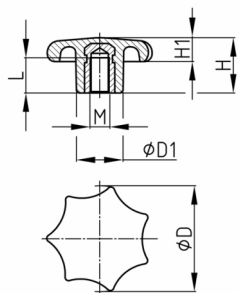

Product Group STG2B

Bright polished star knobs (DIN 6336 K) made of thermosetting plastics with overmoulded threaded bush

Standard Colours

- black

Material

- Base body: Thermosetting plastic FS 31
- Thread: zinc-plated steel

- St = threaded bush made of zinc-plated steel
- MS = threaded bush made of brass

Order Number	D	D1	H	H1	L	M
	mm	mm	mm	mm	mm	
STG2B 20 M4 MS	20	10	13	6	8	M4
STG2B 25 M4 MS	25	12	16	7,5	9,5	M4
STG2B 25 M5 St	25	12	16	7,5	9,5	M5
STG2B 32 M4 MS	32	14	20	10	10,5	M4
STG2B 32 M5 St	32	14	20	10,2	10,5	M5
STG2B 32 M6 St	32	14	20	10,2	12	M6
STG2B 40 M5 St	40	18	25	12,5	12	M5
STG2B 40 M6 St	40	18	25	12,5	13,5	M6
STG2B 40 M8 St	40	18	25	12,5	14	M8
STG2B 40 M10 St	40	18	25	12,5	16	M10
STG2B 50 M5 St	50	22	33	15	13,5	M5
STG2B 50 M6 St	50	22	33	15	13,5	M6
STG2B 50 M8 St	50	22	33	15	16	M8
STG2B 50 M10 St	50	22	33	15	18	M10
STG2B 50 M12 St	50	22	33	15	18	M12
STG2B 63 M8 St	63	26	41	19	16	M8
STG2B 63 M10 St	63	26	41	19	21	M10
STG2B 63 M12 St	63	26	41	19	22	M12
STG2B 80 M8 St	80	35	51	23	16	M8
STG2B 80 M10 St	80	35	51	23	30	M10
STG2B 80 M12 St	80	35	51	23	30	M12
STG2B 80 M16 St	80	35	51	23	30	M16