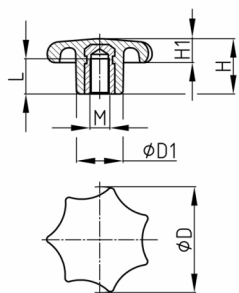

Product Group STG2B

Bright polished star knobs (DIN 6336 K) made of thermosetting plastics with overmoulded threaded bush

Standard Colours

- black

Material

- Base body: Thermosetting plastic FS 31
- Thread: zinc-plated steel

- St = threaded bush made of zinc-plated steel
- MS = threaded bush made of brass

Order Number	D	D1	H	H1	L	M
	mm	mm	mm	mm	mm	
STG2B 20 M4 MS	20	10	13	6	8	M4
STG2B 25 M4 MS	25	12	16	7,5	9,5	M4
STG2B 25 M5 St	25	12	16	7,5	9,5	M5
STG2B 32 M4 MS	32	14	20	10	10,5	M4
STG2B 32 M5 St	32	14	20	10,2	10,5	M5
STG2B 32 M6 St	32	14	20	10,2	12	M6
STG2B 40 M5 St	40	18	25	12,5	12	M5
STG2B 40 M6 St	40	18	25	12,5	13,5	M6
STG2B 40 M8 St	40	18	25	12,5	14	M8
STG2B 40 M10 St	40	18	25	12,5	16	M10
STG2B 50 M5 St	50	22	33	15	13,5	M5
STG2B 50 M6 St	50	22	33	15	13,5	M6
STG2B 50 M8 St	50	22	33	15	16	M8
STG2B 50 M10 St	50	22	33	15	18	M10
STG2B 50 M12 St	50	22	33	15	18	M12
STG2B 63 M8 St	63	26	41	19	16	M8
STG2B 63 M10 St	63	26	41	19	21	M10
STG2B 63 M12 St	63	26	41	19	22	M12
STG2B 80 M8 St	80	35	51	23	16	M8
STG2B 80 M10 St	80	35	51	23	30	M10
STG2B 80 M12 St	80	35	51	23	30	M12
STG2B 80 M16 St	80	35	51	23	30	M16