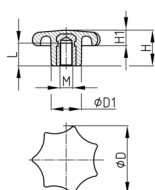

- St = threaded bush made of zinc-plated steel
- MS = threaded bush made of brass

Order Number	D	D1	H	H1	L	M
	mm	mm	mm	mm	mm	
STG2B 20 M4 MS	20	10	13	6	8	M4
STG2B 25 M4 MS	25	12	16	7,5	9,5	M4
STG2B 25 M5 St	25	12	16	7,5	9,5	M5
STG2B 32 M4 MS	32	14	20	10	10,5	M4
STG2B 32 M5 St	32	14	20	10,2	10,5	M5
STG2B 32 M6 St	32	14	20	10,2	12	M6
STG2B 40 M5 St	40	18	25	12,5	12	M5
STG2B 40 M6 St	40	18	25	12,5	13,5	M6
STG2B 40 M8 St	40	18	25	12,5	14	M8
STG2B 40 M10 St	40	18	25	12,5	16	M10
STG2B 50 M5 St	50	22	33	15	13,5	M5
STG2B 50 M6 St	50	22	33	15	13,5	M6
STG2B 50 M8 St	50	22	33	15	16	M8
STG2B 50 M10 St	50	22	33	15	18	M10
STG2B 50 M12 St	50	22	33	15	18	M12
STG2B 63 M8 St	63	26	41	19	16	M8
STG2B 63 M10 St	63	26	41	19	21	M10
STG2B 63 M12 St	63	26	41	19	22	M12
STG2B 80 M8 St	80	35	51	23	16	M8
STG2B 80 M10 St	80	35	51	23	30	M10
STG2B 80 M12 St	80	35	51	23	30	M12
STG2B 80 M16 St	80	35	51	23	30	M16