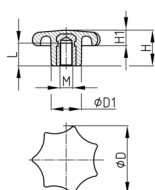

Product Group STG2B

Bright polished star knobs (DIN 6336 K) made of thermosetting plastics with overmoulded threaded bush

Standard Colours

- black

Material

- Base body: Thermosetting plastic FS 31
- Thread: zinc-plated steel

- St = threaded bush made of zinc-plated steel
- MS = threaded bush made of brass

Order Number	D	D1	H	H1	L	M
	mm	mm	mm	mm	mm	
STG2B 20 M4 MS	20	10	13	6	8	M4
STG2B 25 M4 MS	25	12	16	7,5	9,5	M4
STG2B 25 M5 St	25	12	16	7,5	9,5	M5
STG2B 32 M4 MS	32	14	20	10	10,5	M4
STG2B 32 M5 St	32	14	20	10,2	10,5	M5
STG2B 32 M6 St	32	14	20	10,2	12	M6
STG2B 40 M5 St	40	18	25	12,5	12	M5
STG2B 40 M6 St	40	18	25	12,5	13,5	M6
STG2B 40 M8 St	40	18	25	12,5	14	M8
STG2B 40 M10 St	40	18	25	12,5	16	M10
STG2B 50 M5 St	50	22	33	15	13,5	M5
STG2B 50 M6 St	50	22	33	15	13,5	M6
STG2B 50 M8 St	50	22	33	15	16	M8
STG2B 50 M10 St	50	22	33	15	18	M10
STG2B 50 M12 St	50	22	33	15	18	M12
STG2B 63 M8 St	63	26	41	19	16	M8
STG2B 63 M10 St	63	26	41	19	21	M10
STG2B 63 M12 St	63	26	41	19	22	M12
STG2B 80 M8 St	80	35	51	23	16	M8
STG2B 80 M10 St	80	35	51	23	30	M10
STG2B 80 M12 St	80	35	51	23	30	M12
STG2B 80 M16 St	80	35	51	23	30	M16