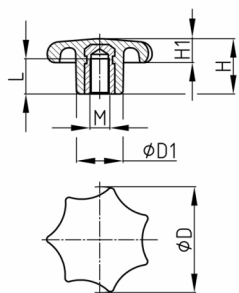

Product Group STG2B

Bright polished star knobs (DIN 6336 K) made of thermosetting plastics with overmoulded threaded bush

Standard Colours

- black

Material

- Base body: Thermosetting plastic FS 31
- Thread: zinc-plated steel