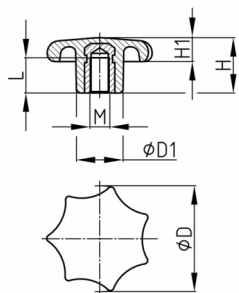

Product Group STG2B

Bright polished star knobs (DIN 6336 K) made of thermosetting plastics with overmoulded threaded bush

Standard Colours

- black

Material

- Base body: Thermosetting plastic FS 31
- Thread: zinc-plated steel