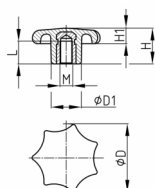

#### Material

- Base body: Thermosetting plastic FS 31
- Thread: zinc-plated steel

- St = threaded bush made of zinc-plated steel
- MS = threaded bush made of brass

Order Number	D	D1	H	H1	L	M
	mm	mm	mm	mm	mm	
STG2B 20 M4 MS	20	10	13	6	8	M4
STG2B 25 M4 MS	25	12	16	7,5	9,5	M4
STG2B 25 M5 St	25	12	16	7,5	9,5	M5
STG2B 32 M5 St	32	14	20	10,2	10,5	M5
STG2B 32 M6 St	32	14	20	10,2	12	M6
STG2B 40 M5 St	40	18	25	12,5	12	M5
STG2B 40 M6 St	40	18	25	12,5	13,5	M6
STG2B 40 M8 St	40	18	25	12,5	14	M8
STG2B 40 M10 St	40	18	25	12,5	16	M10
STG2B 50 M6 St	50	22	33	15	13,5	M6
STG2B 50 M8 St	50	22	33	15	16	M8
STG2B 50 M10 St	50	22	33	15	18	M10
STG2B 50 M12 St	50	22	33	15	18	M12
STG2B 63 M8 St	63	26	41	19	16	M8
STG2B 63 M10 St	63	26	41	19	21	M10
STG2B 63 M12 St	63	26	41	19	22	M12
STG2B 80 M8 St	80	35	51	23	16	M8
STG2B 80 M10 St	80	35	51	23	30	M10
STG2B 80 M12 St	80	35	51	23	30	M12
STG2B 80 M16 St	80	35	51	23	30	M16