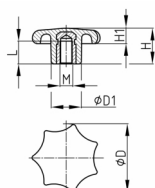

Product Group STG2B

Bright polished star knobs (DIN 6336 K) made of thermosetting plastics with overmoulded threaded bush

Standard Colours

- black

Material

- Base body: Thermosetting plastic FS 31
- Thread: zinc-plated steel

- St = threaded bush made of zinc-plated steel
- MS = threaded bush made of brass

Order Number	D	D1	H	H1	L	M
	mm	mm	mm	mm	mm	
STG2B 20 M4 MS	20	10	13	6	8	M4
STG2B 25 M4 MS	25	12	16	7,5	9,5	M4
STG2B 25 M5 St	25	12	16	7,5	9,5	M5
STG2B 32 M4 MS	32	14	20	10	10,5	M4
STG2B 32 M5 St	32	14	20	10,2	10,5	M5
STG2B 32 M6 St	32	14	20	10,2	12	M6
STG2B 40 M5 St	40	18	25	12,5	12	M5
STG2B 40 M6 St	40	18	25	12,5	13,5	M6
STG2B 40 M8 St	40	18	25	12,5	14	M8
STG2B 40 M10 St	40	18	25	12,5	16	M10
STG2B 50 M5 St	50	22	33	15	13,5	M5
STG2B 50 M6 St	50	22	33	15	13,5	M6
STG2B 50 M8 St	50	22	33	15	16	M8
STG2B 50 M10 St	50	22	33	15	18	M10
STG2B 50 M12 St	50	22	33	15	18	M12
STG2B 63 M8 St	63	26	41	19	16	M8
STG2B 63 M10 St	63	26	41	19	21	M10
STG2B 63 M12 St	63	26	41	19	22	M12
STG2B 80 M8 St	80	35	51	23	16	M8
STG2B 80 M10 St	80	35	51	23	30	M10
STG2B 80 M12 St	80	35	51	23	30	M12
STG2B 80 M16 St	80	35	51	23	30	M16