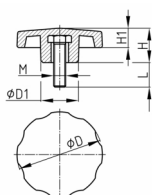

Product Group STGS

Star knobs made of PA 6 with overmoulded threaded bolt

Standard Colours

- black

Material

- Base body: Polyamide (PA 6)
- Thread: zinc-plated steel

D	D1	H	H1	M	10	12	15	20	25	30	35	40	45	50	55	60	65	70	80	100	120	
mm	mm	mm	mm		mm	mm	mm	mm	mm	mm	mm	mm	mm	mm	mm	mm	mm	mm	mm	mm	mm	mm
30	15	15,5	9,5	M5	x		x	x	x	x												
30	15	15,5	9,5	M6	x		x	x	x			x	x	x			x	x				
40	20	20,5	12,5	M6	x		x	x		x	x	x	x	x		x						
40	20	20,5	12	M8	x	x	x	x	x	x	x	x		x		x						
40	20	21	12	M10			x	x		x		x		x		x		x	x			
50	20	20	11,5	M8	x	x	x	x	x	x	x	x		x		x		x				
50	20	21,5	11,5	M10			x				x				x			x			x	
50	20	21,5	12,5	M12					x		x											x
50	20	22	11,5	M10				x		x		x		x		x						
50	20	23	12,5	M12				x		x		x		x		x		x				

Ordering example

- Group + D + M + Thread Length ----> STGS 40 M6x40