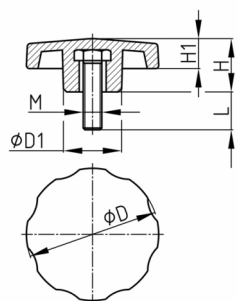

Product Group STGS

Star knobs made of PA 6 with overmoulded threaded bolt

Standard Colours

- black

Material

- Base body: Polyamide (PA 6)
- Thread: zinc-plated steel

D	D1	H	H1	M	10	12	15	20	25	30	35	40	45	50	55	60	65	70	80	100	120	
mm	mm	mm	mm		mm	mm	mm	mm	mm	mm	mm	mm	mm	mm	mm	mm	mm	mm	mm	mm	mm	mm
30	15	15,5	9,5	M5	x		x	x	x	x												
30	15	15,5	9,5	M6	x		x	x	x			x	x	x			x	x				
40	20	20,5	12,5	M6	x		x	x		x	x	x	x	x		x						
40	20	20,5	12	M8	x	x	x	x	x	x	x	x		x		x						
40	20	21	12	M10			x	x		x		x		x		x		x	x			
50	20	20	11,5	M8	x	x	x	x	x	x	x	x		x		x		x				
50	20	21,5	11,5	M10			x			x					x			x		x		
50	20	21,5	12,5	M12					x		x											x
50	20	22	11,5	M10				x		x		x		x		x						
50	20	23	12,5	M12				x		x		x		x		x		x				

Ordering example

- Group + D + M + Thread Length ---> STGS 40 M6x40