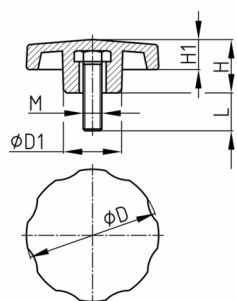

Product Group STGS

Star knobs made of PA 6 with overmoulded threaded bolt

Standard Colours

- black

Material

- Base body: Polyamide (PA 6)
- Thread: zinc-plated steel

D	D1	H	H1	M	10	12	15	20	25	30	35	40	45	50	55	60	65	70	80	100	120	
mm	mm	mm	mm		mm	mm	mm	mm	mm	mm	mm	mm	mm	mm	mm	mm	mm	mm	mm	mm	mm	mm
30	15	15,5	9,5	M5	x		x	x	x	x												
30	15	15,5	9,5	M6	x		x	x	x			x	x	x			x	x				
40	20	20,5	12,5	M6	x		x	x		x	x	x	x	x		x						
40	20	20,5	12	M8	x	x	x	x	x	x	x	x		x		x						
40	20	21	12	M10			x	x		x		x		x		x		x	x			
50	20	20	11,5	M8	x	x	x	x	x	x	x	x		x		x		x				
50	20	21,5	11,5	M10			x				x				x			x			x	
50	20	21,5	12,5	M12					x		x											x
50	20	22	11,5	M10				x		x		x		x		x						
50	20	23	12,5	M12				x		x		x		x		x		x				

Ordering example

- Group + D + M + Thread Length ----> STGS 40 M6x40