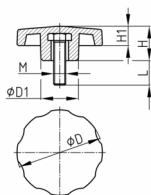

Product Group STGS

Star knobs made of PA 6 with overmoulded threaded bolt

Standard Colours

- black

Material

- Base body: Polyamide (PA 6)
- Thread: zinc-plated steel

D	D1	H	H1	M	10	12	15	20	25	30	35	40	45	50	55	60	65	70	80	100	120	
mm	mm	mm	mm		mm	mm	mm	mm	mm	mm	mm	mm	mm	mm	mm	mm	mm	mm	mm	mm	mm	mm
30	15	15,5	9,5	M5	x		x	x	x	x												
30	15	15,5	9,5	M6	x		x	x	x			x	x	x			x	x				
40	20	20,5	12,5	M6	x		x	x		x	x	x	x	x		x						
40	20	20,5	12	M8	x	x	x	x	x	x	x	x		x		x						
40	20	21	12	M10			x	x		x		x		x		x		x	x			
50	20	20	11,5	M8	x	x	x	x	x	x	x	x		x		x		x				
50	20	21,5	11,5	M10			x			x					x			x		x		
50	20	21,5	12,5	M12					x		x											x
50	20	22	11,5	M10				x		x		x		x		x						
50	20	23	12,5	M12				x		x		x		x		x		x				

Ordering example

- Group + D + M + Thread Length ---> STGS 40 M6x40