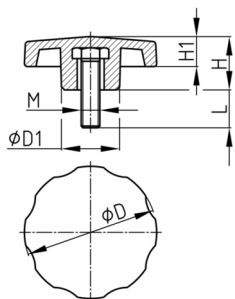

### Product Group STGS

Star knobs made of PA 6 with overmoulded threaded bolt

#### Material

- Base body: Polyamide (PA 6)
- Thread: zinc-plated steel

D	D1	H	H1	M	10	12	15	20	25	30	35	40	45	50	55	60	65	70	80	100	120	
mm	mm	mm	mm		mm	mm	mm	mm	mm	mm	mm	mm	mm	mm	mm	mm	mm	mm	mm	mm	mm	mm
30	15	15,5	9,5	M5	x		x	x	x	x												
30	15	15,5	9,5	M6	x		x	x	x			x	x	x			x	x				
40	20	20,5	12,5	M6	x		x	x		x	x	x	x	x		x						
40	20	20,5	12	M8	x	x	x	x	x	x	x	x		x		x						
40	20	21	12	M10			x	x		x		x		x		x		x	x			
50	20	20	11,5	M8	x	x	x	x	x	x	x	x		x		x		x				
50	20	21,5	11,5	M10			x			x					x			x		x		
50	20	21,5	12,5	M12					x		x											x
50	20	22	11,5	M10				x		x		x		x		x						
50	20	23	12,5	M12				x		x		x		x		x		x				

#### Ordering example

- Group + D + M + Thread Length ---> STGS 40 M6x40