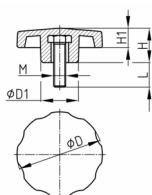

### Product Group STGS

Star knobs made of PA 6 with overmoulded threaded bolt

#### Material

- Base body: Polyamide (PA 6)
- Thread: zinc-plated steel

D	D1	H	H1	M	10	12	15	20	25	30	35	40	45	50	55	60	65	70	80	100	120	
mm	mm	mm	mm		mm	mm	mm	mm	mm	mm	mm	mm	mm	mm	mm	mm	mm	mm	mm	mm	mm	mm
30	15	15,5	9,5	M5	x		x	x	x	x												
30	15	15,5	9,5	M6	x		x	x	x	x		x	x	x			x	x				
40	20	20,5	12,5	M6	x		x	x		x	x	x	x	x		x						
40	20	20,5	12	M8	x	x	x	x	x	x	x	x		x		x						
40	20	21	12	M10			x	x		x		x		x		x		x	x			
50	20	20	11,5	M8	x	x	x	x	x	x	x	x		x		x		x				
50	20	21,5	11,5	M10			x			x					x			x		x		
50	20	21,5	12,5	M12					x		x											x
50	20	22	11,5	M10				x		x		x		x		x						
50	20	23	12,5	M12				x		x		x		x		x		x				

#### Ordering example

- Group + D + M + Thread Length ----> STGS 40 M6x40