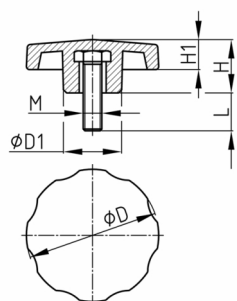

### Product Group STGS

Star knobs made of PA 6 with overmoulded threaded bolt

#### Material

- Base body: Polyamide (PA 6)
- Thread: zinc-plated steel

D	D1	H	H1	M	10	12	15	20	25	30	35	40	45	50	55	60	65	70	80	100	120	
mm	mm	mm	mm		mm	mm	mm	mm	mm	mm	mm	mm	mm	mm	mm	mm	mm	mm	mm	mm	mm	mm
30	15	15,5	9,5	M5	x		x	x	x	x												
30	15	15,5	9,5	M6	x		x	x	x	x		x	x	x			x	x				
40	20	20,5	12,5	M6	x		x	x		x	x	x	x	x		x						
40	20	20,5	12	M8	x	x	x	x	x	x	x	x		x		x						
40	20	21	12	M10			x	x		x		x		x		x		x	x			
50	20	20	11,5	M8	x	x	x	x	x	x	x	x		x		x		x				
50	20	21,5	11,5	M10			x			x					x			x		x		
50	20	21,5	12,5	M12					x		x											x
50	20	22	11,5	M10				x		x		x		x		x						
50	20	23	12,5	M12				x		x		x		x		x		x				

#### Ordering example

- Group + D + M + Thread Length ----> STGS 40 M6x40