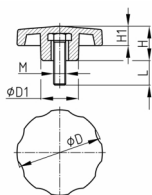

### Product Group STGS

Star knobs made of PA 6 with overmoulded threaded bolt

#### Material

- Base body: Polyamide (PA 6)
- Thread: zinc-plated steel

D	D1	H	H1	M	10	12	15	20	25	30	35	40	45	50	55	60	65	70	80	100	120	
mm	mm	mm	mm		mm	mm	mm	mm	mm	mm	mm	mm	mm	mm	mm	mm	mm	mm	mm	mm	mm	mm
30	15	15,5	9,5	M5	x		x	x	x	x												
30	15	15,5	9,5	M6	x		x	x	x			x	x	x			x	x				
40	20	20,5	12,5	M6	x		x	x		x	x	x	x	x		x						
40	20	20,5	12	M8	x	x	x	x	x	x	x	x		x		x						
40	20	21	12	M10			x	x		x		x		x		x		x	x			
50	20	20	11,5	M8	x	x	x	x	x	x	x	x		x		x		x				
50	20	21,5	11,5	M10			x			x					x			x		x		
50	20	21,5	12,5	M12					x		x											x
50	20	22	11,5	M10				x		x		x		x		x						
50	20	23	12,5	M12				x		x		x		x		x		x				

#### Ordering example

- Group + D + M + Thread Length ---> STGS 40 M6x40