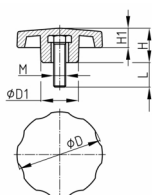

Product Group STGS

Star knobs made of PA 6 with overmoulded threaded bolt

Standard Colours

- black

Material

- Base body: Polyamide (PA 6)
- Thread: zinc-plated steel

D	D1	H	H1	M	10	12	15	20	25	30	35	40	45	50	55	60	65	70	80	100	120	
mm	mm	mm	mm		mm	mm	mm	mm	mm	mm	mm	mm	mm	mm	mm	mm	mm	mm	mm	mm	mm	mm
30	15	15,5	9,5	M5	x		x	x	x	x												
30	15	15,5	9,5	M6	x		x	x	x			x	x	x			x	x				
40	20	20,5	12,5	M6	x		x	x		x	x	x	x	x		x						
40	20	20,5	12	M8	x	x	x	x	x	x	x	x		x		x						
40	20	21	12	M10			x	x		x		x		x		x		x	x			
50	20	20	11,5	M8	x	x	x	x	x	x	x	x		x		x		x				
50	20	21,5	11,5	M10			x			x					x			x		x		
50	20	21,5	12,5	M12					x		x											x
50	20	22	11,5	M10				x		x		x		x		x						
50	20	23	12,5	M12				x		x		x		x		x		x				

Ordering example

- Group + D + M + Thread Length ---> STGS 40 M6x40