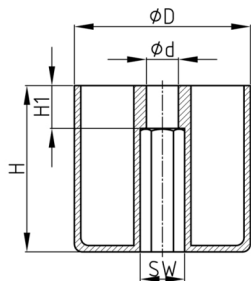

### Product Group MBFH

Furniture feet made of polypropylene with hexagon socket

#### Material

- Polypropylene (PP)

- F = the hexagon has a smaller depth

Order Number	D	d	H	H1	WAF
	mm	mm	mm	mm	mm
MBFH 50x20	50	8	20	10	13
MBFH 50x30	50	8	30	10	13
MBFH 50x34	50	8	34	22	13
MBFH 50x40	50	8	40	10	13
MBFH 50x50	50	8	50	22	13
MBFH 60x40 F	60	8	40	30	13
MBFH 60x50 F	60	8	50	40	13
MBFH 75x60 F	75	8	60	30	13
MBFH 80x40	80	8	40	10	13
MBFH 80x50	80	8	50	10	13
MBFH 80x60	80	8	60	10	13
MBFH 80x80	80	8	80	10	13
MBFH 90x35 F	90	8	35	10	17