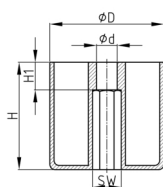

### Product Group MBFH

Furniture feet made of polypropylene with hexagon socket

#### Material

- Polypropylene (PP)

- F = the hexagon has a smaller depth

Order Number	D	d	H	H1	WAF
	mm	mm	mm	mm	mm
MBFH 50x20	50	8	20	10	13
MBFH 50x30	50	8	30	10	13
MBFH 50x34	50	8	34	22	13
MBFH 50x40	50	8	40	10	13
MBFH 50x50	50	8	50	22	13
MBFH 60x40 F	60	8	40	30	13
MBFH 60x50 F	60	8	50	40	13
MBFH 75x60 F	75	8	60	30	13
MBFH 80x40	80	8	40	10	13
MBFH 80x50	80	8	50	10	13
MBFH 80x60	80	8	60	10	13
MBFH 80x80	80	8	80	10	13
MBFH 90x35 F	90	8	35	10	17