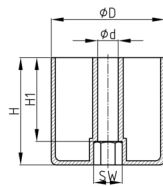

### Product Group MBFH

Furniture feet made of polypropylene with hexagon socket

#### Material

- Polypropylene (PP)

- F = the hexagon has a smaller depth

Order Number	D	d	H	H1	WAF
	mm	mm	mm	mm	mm
MBFH 50x20	50	8	20	10	13
MBFH 50x30	50	8	30	10	13
MBFH 50x34	50	8	34	22	13
MBFH 50x40	50	8	40	10	13
MBFH 50x50	50	8	50	22	13
MBFH 60x40 F	60	8	40	30	13
MBFH 60x50 F	60	8	50	40	13
MBFH 75x60 F	75	8	60	30	13
MBFH 80x40	80	8	40	10	13
MBFH 80x50	80	8	50	10	13
MBFH 80x60	80	8	60	10	13
MBFH 80x80	80	8	80	10	13
MBFH 90x35 F	90	8	35	10	17