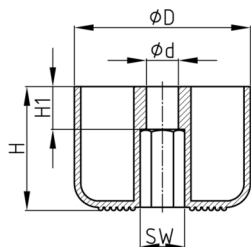

Walter Bethke GmbH & Co. KG

Technische Kunststoff - und Hybridprodukte

Product Group MBFL

Furniture feet made of polypropylene with hexagon socket and concentric slide protection

Standard Colours

- black

Material

- Polypropylene (PP)

Order Number	D	d	H	H1	WAF
	mm	mm	mm	mm	mm
MBFL 60x40	60	10	40	10	17
MBFL 60x60	60	10	60	10	17
MBFL 78x60	78	10	60	10	17
MBFL 78x80	78	10	80	10	17