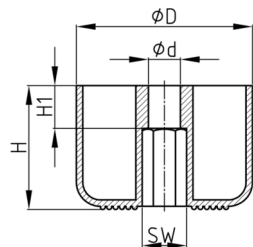

Walter Bethke GmbH & Co. KG

Technische Kunststoff - und Hybridprodukte

Product Group MBFL

Furniture feet made of polypropylene with hexagon socket and concentric slide protection

Standard Colours

- black

Material

- Polypropylene (PP)

Order Number	D	d	H	H1	WAF
	mm	mm	mm	mm	mm
MBFL 60x40	60	10	40	10	17
MBFL 60x60	60	10	60	10	17
MBFL 78x60	78	10	60	10	17
MBFL 78x80	78	10	80	10	17