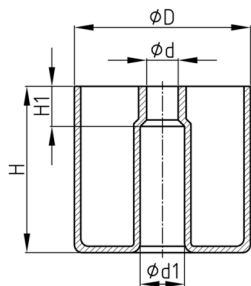

Product Group MBFO

Furniture feet made of polypropylene for fastening with countersunk screws

Standard Colours

- black

Material

- Polypropylene (PP)

Order Number	D	d	d1	H	H1
	mm	mm	mm	mm	mm
MBFO 42x25	42	6	12	25	13
MBFO 45x15	45	5	10	15	10
MBFO 45x20	45	5	12	20	10
MBFO 45x25	45	5	12	25	10
MBFO 45x40	45	5	11	40	28
MBFO 50x20	50	5	12	20	13
MBFO 50x30	50	5	14	30	13
MBFO 50x34	50	5	14	34	13
MBFO 50x34/22	50	5	14	34	22
MBFO 50x40	50	5	14	40	13
MBFO 50x50	50	5	14	50	13
MBFO 80x40	80	5	16	40	13
MBFO 80x50	80	5	16	50	13
MBFO 80x60	80	5	16	60	13
MBFO 80x80	80	5	16	80	13