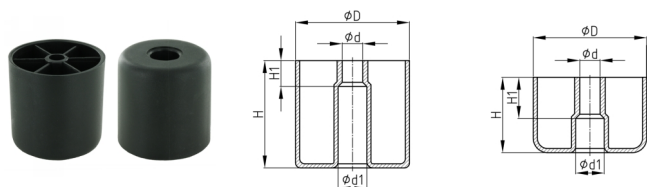

Product Group MBFO

Furniture feet made of polypropylene for fastening with countersunk screws

Standard Colours

- black

Material

- Polypropylene (PP)

Order Number	D	d	d1	H	H1
	mm	mm	mm	mm	mm
MBFO 42x25	42	6	12	25	13
MBFO 45x15	45	5	10	15	10
MBFO 45x20	45	5	12	20	10
MBFO 45x25	45	5	12	25	10
MBFO 45x40	45	5	11	40	28
MBFO 50x20	50	5	12	20	13
MBFO 50x30	50	5	14	30	13
MBFO 50x34	50	5	14	34	13
MBFO 50x34/22	50	5	14	34	22
MBFO 50x40	50	5	14	40	13
MBFO 50x50	50	5	14	50	13
MBFO 80x40	80	5	16	40	13
MBFO 80x50	80	5	16	50	13
MBFO 80x60	80	5	16	60	13
MBFO 80x80	80	5	16	80	13