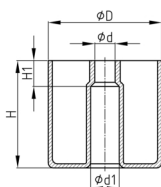

Product Group MBFO

Furniture feet made of polypropylene for fastening with countersunk screws

Standard Colours

- black

Material

- Polypropylene (PP)

Order Number	D	d	d1	H	H1
	mm	mm	mm	mm	mm
MBFO 42x25	42	6	12	25	13
MBFO 45x15	45	5	10	15	10
MBFO 45x20	45	5	12	20	10
MBFO 45x25	45	5	12	25	10
MBFO 45x40	45	5	11	40	28
MBFO 50x20	50	5	12	20	13
MBFO 50x30	50	5	14	30	13
MBFO 50x34	50	5	14	34	13
MBFO 50x34/22	50	5	14	34	22
MBFO 50x40	50	5	14	40	13
MBFO 50x50	50	5	14	50	13
MBFO 80x40	80	5	16	40	13
MBFO 80x50	80	5	16	50	13
MBFO 80x60	80	5	16	60	13
MBFO 80x80	80	5	16	80	13