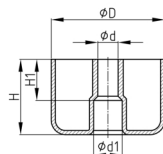

Product Group MBFO

Furniture feet made of polypropylene for fastening with countersunk screws

Standard Colours

- black

Material

- Polypropylene (PP)

Order Number	D	d	d1	H	H1
	mm	mm	mm	mm	mm
MBFO 42x25	42	6	12	25	13
MBFO 45x15	45	5	10	15	10
MBFO 45x20	45	5	12	20	10
MBFO 45x25	45	5	12	25	10
MBFO 45x40	45	5	11	40	28
MBFO 50x20	50	5	12	20	13
MBFO 50x30	50	5	14	30	13
MBFO 50x34	50	5	14	34	13
MBFO 50x34/22	50	5	14	34	22
MBFO 50x40	50	5	14	40	13
MBFO 50x50	50	5	14	50	13
MBFO 80x40	80	5	16	40	13
MBFO 80x50	80	5	16	50	13
MBFO 80x60	80	5	16	60	13
MBFO 80x80	80	5	16	80	13