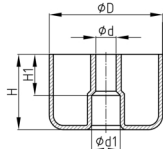

Product Group MBFO

Furniture feet made of polypropylene for fastening with countersunk screws

Standard Colours

- black

Material

- Polypropylene (PP)

Order Number	D	d	d1	H	H1
	mm	mm	mm	mm	mm
MBFO 42x25	42	6	12	25	13
MBFO 45x15	45	5	10	15	10
MBFO 45x20	45	5	12	20	10
MBFO 45x25	45	5	12	25	10
MBFO 45x40	45	5	11	40	28
MBFO 50x20	50	5	12	20	13
MBFO 50x30	50	5	14	30	13
MBFO 50x34	50	5	14	34	13
MBFO 50x34/22	50	5	14	34	22
MBFO 50x40	50	5	14	40	13
MBFO 50x50	50	5	14	50	13
MBFO 80x40	80	5	16	40	13
MBFO 80x50	80	5	16	50	13
MBFO 80x60	80	5	16	60	13
MBFO 80x80	80	5	16	80	13