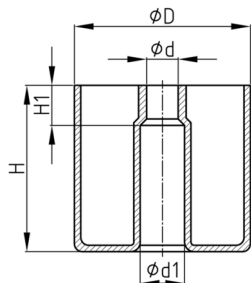

Product Group MBFO

Furniture feet made of polypropylene for fastening with countersunk screws

Standard Colours

- black

Material

- Polypropylene (PP)

Order Number	D	d	d1	H	H1
	mm	mm	mm	mm	mm
MBFO 42x25	42	6	12	25	13
MBFO 45x15	45	5	10	15	10
MBFO 45x20	45	5	12	20	10
MBFO 45x25	45	5	12	25	10
MBFO 45x40	45	5	11	40	28
MBFO 50x20	50	5	12	20	13
MBFO 50x30	50	5	14	30	13
MBFO 50x34	50	5	14	34	13
MBFO 50x34/22	50	5	14	34	22
MBFO 50x40	50	5	14	40	13
MBFO 50x50	50	5	14	50	13
MBFO 80x40	80	5	16	40	13
MBFO 80x50	80	5	16	50	13
MBFO 80x60	80	5	16	60	13
MBFO 80x80	80	5	16	80	13