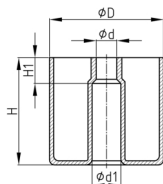

Product Group MBFO

Furniture feet made of polypropylene for fastening with countersunk screws

Standard Colours

- black

Material

- Polypropylene (PP)

Order Number	D	d	d1	H	H1
	mm	mm	mm	mm	mm
MBFO 42x25	42	6	12	25	13
MBFO 45x15	45	5	10	15	10
MBFO 45x20	45	5	12	20	10
MBFO 45x25	45	5	12	25	10
MBFO 45x40	45	5	11	40	28
MBFO 50x20	50	5	12	20	13
MBFO 50x30	50	5	14	30	13
MBFO 50x34	50	5	14	34	13
MBFO 50x34/22	50	5	14	34	22
MBFO 50x40	50	5	14	40	13
MBFO 50x50	50	5	14	50	13
MBFO 80x40	80	5	16	40	13
MBFO 80x50	80	5	16	50	13
MBFO 80x60	80	5	16	60	13
MBFO 80x80	80	5	16	80	13