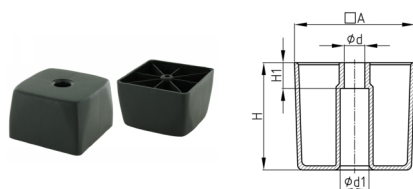

# Walter Bethke GmbH & Co. KG

Technische Kunststoff - und Hybridprodukte

**Product Group** MBFQ

Square furniture feet made of polypropylene for mounting with round head screws

**Standard Colours**

- black

**Material**

- Polypropylene (PP)

Order Number	A	d	d1	H	H1
	mm	mm	mm	mm	mm
MBFQ 70x45	70	5	13	45	19