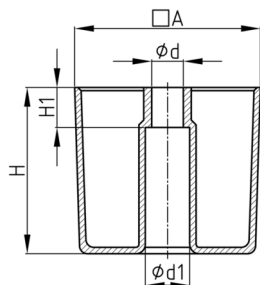

# Walter Bethke GmbH & Co. KG

Technische Kunststoff - und Hybridprodukte

**Product Group** MBFQ

Square furniture feet made of polypropylene for mounting with round head screws

**Standard Colours**

- black

**Material**

- Polypropylene (PP)

Order Number	A	d	d1	H	H1
	mm	mm	mm	mm	mm
MBFQ 70x45	70	5	13	45	19