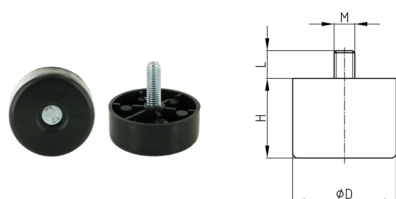

Walter Bethke GmbH & Co. KG

Technische Kunststoff - und Hybridprodukte

Product Group MBFS

Furniture feet made of polypropylene with mounted hexagon screw

Standard Colours

- black

Material

- Base body: Polypropylene (PP)
- Thread: zinc-plated steel

Order Number	D	H	L	M
	mm	mm	mm	mm
MBFS 50x20 M8x25	50	20	25	M8
MBFS 50x30 M8x25	50	30	25	M8
MBFS 50x40 M8x25	50	40	25	M8
MBFS 50x50 M8x25	50	50	25	M8
MBFS 80x40 M8x25	80	40	25	M8
MBFS 80x50 M8x25	80	50	25	M8
MBFS 80x80 M8x25	80	80	25	M8