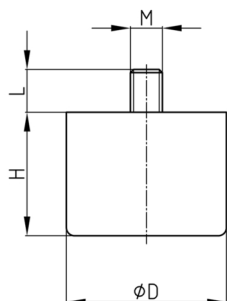

Walter Bethke GmbH & Co. KG

Technische Kunststoff - und Hybridprodukte

Product Group MBFS

Furniture feet made of polypropylene with mounted hexagon screw

Standard Colours

- black

Material

- Base body: Polypropylene (PP)
- Thread: zinc-plated steel

Order Number	D	H	L	M
	mm	mm	mm	mm
MBFS 50x20 M8x25	50	20	25	M8
MBFS 50x30 M8x25	50	30	25	M8
MBFS 50x40 M8x25	50	40	25	M8
MBFS 50x50 M8x25	50	50	25	M8
MBFS 80x40 M8x25	80	40	25	M8
MBFS 80x50 M8x25	80	50	25	M8
MBFS 80x80 M8x25	80	80	25	M8