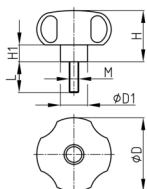

Product Group KRGO

Cross handles made of PP with overmoulded threaded bolt

Standard Colours

- black

Material

- Base body: Polypropylene (PP)
- Thread: zinc-plated steel

Order Number	D	D1	H	H1	L	M
	mm	mm	mm	mm	mm	
KRGO 40 M6x10	40	16	29	11	10	M6
KRGO 40 M6x12	40	16	29	11	12	M6
KRGO 40 M6x15	40	16	29	11	15	M6
KRGO 40 M6x16	40	16	29	11	16	M6
KRGO 40 M6x20	40	16	29	11	20	M6
KRGO 40 M6x25	40	16	29	11	25	M6
KRGO 40 M6x26	40	16	29	11	26	M6
KRGO 40 M6x30	40	16	29	11	30	M6
KRGO 40 M6x35	40	16	29	11	35	M6
KRGO 40 M8x10	40	16	29	11	10	M8
KRGO 40 M8x15	40	16	29	11	15	M8
KRGO 40 M8x20	40	16	29	11	20	M8
KRGO 40 M8x25	40	16	29	11	25	M8
KRGO 40 M8x30	40	16	29	11	30	M8
KRGO 40 M8x35	40	16	29	11	35	M8
KRGO 40 M8x40	40	16	29	11	40	M8
KRGO 40 M8x50	40	16	29	11	50	M8
KRGO 40 M8x60	40	16	29	11	60	M8
KRGO 40 M8x80	40	16	29	11	80	M8