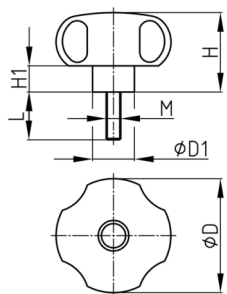

Product Group KRGO

Cross handles made of PP with overmoulded threaded bolt

Standard Colours

- black

Material

- Base body: Polypropylene (PP)
- Thread: zinc-plated steel

Order Number	D	D1	H	H1	L	M
	mm	mm	mm	mm	mm	
KRGO 40 M6x10	40	16	29	11	10	M6
KRGO 40 M6x12	40	16	29	11	12	M6
KRGO 40 M6x15	40	16	29	11	15	M6
KRGO 40 M6x16	40	16	29	11	16	M6
KRGO 40 M6x20	40	16	29	11	20	M6
KRGO 40 M6x25	40	16	29	11	25	M6
KRGO 40 M6x26	40	16	29	11	26	M6
KRGO 40 M6x30	40	16	29	11	30	M6
KRGO 40 M6x35	40	16	29	11	35	M6
KRGO 40 M8x10	40	16	29	11	10	M8
KRGO 40 M8x15	40	16	29	11	15	M8
KRGO 40 M8x20	40	16	29	11	20	M8
KRGO 40 M8x25	40	16	29	11	25	M8
KRGO 40 M8x30	40	16	29	11	30	M8
KRGO 40 M8x35	40	16	29	11	35	M8
KRGO 40 M8x40	40	16	29	11	40	M8
KRGO 40 M8x50	40	16	29	11	50	M8
KRGO 40 M8x60	40	16	29	11	60	M8
KRGO 40 M8x80	40	16	29	11	80	M8