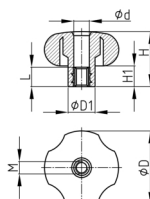

#### Material

- Base body: Polypropylene (PP)
- Thread: zinc-plated steel

- Star grip with through hole

Order Number	D	D1	d	H	H1	L	M
	mm	mm	mm	mm	mm	mm	mm
KRGOM 40 M6x16	40	16		29	11	16	M6
KRGOM 40 M8x16	40	16		29	11	16	M8
KRGOM 40 M6x10 F	40	16	9,5	29	11	10	M6
KRGOM 40 M8x10 F	40	16	9,5	29	11	10	M8