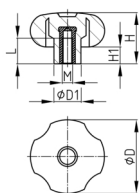

- Star grip with through hole

Order Number	D	D1	d	H	H1	L	M
	mm	mm	mm	mm	mm	mm	
KRGOM 40 M6x16	40	16		29	11	16	M6
KRGOM 40 M8x16	40	16		29	11	16	M8
KRGOM 40 M6x10 F	40	16	9,5	29	11	10	M6
KRGOM 40 M8x10 F	40	16	9,5	29	11	10	M8