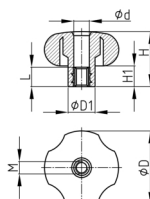

#### Material

- Base body: Polypropylene (PP)
- Thread: zinc-plated steel

- Star grip with through hole

Order Number	D	D1	d	H	H1	L	M
	mm	mm	mm	mm	mm	mm	
KRGOM 40 M6x16	40	16		29	11	16	M6
KRGOM 40 M8x16	40	16		29	11	16	M8
KRGOM 40 M6x10 F	40	16	9,5	29	11	10	M6
KRGOM 40 M8x10 F	40	16	9,5	29	11	10	M8