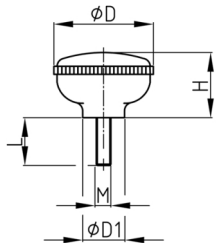

Product Group RDSO

Knurled screws made of PP with fine knurl

Standard Colours

- black

Material

- Base body: Polypropylene (PP)
- Thread: zinc-plated steel

Order Number	D	D1	H	L	M
	mm	mm	mm	mm	mm
RDSO 23 M5x10	23	12	18	10	M5
RDSO 23 M5x15	23	12	18	15	M5
RDSO 23 M5x20	23	12	18	20	M5
RDSO 23 M5x25	23	12	18	25	M5
RDSO 23 M6x10	23	12	18	10	M6
RDSO 23 M6x15	23	12	18	15	M6
RDSO 23 M6x20	23	12	18	20	M6
RDSO 23 M6x25	23	12	18	25	M6
RDSO 23 M6x30	23	12	18	30	M6
RDSO 23 M6x35	23	12	18	35	M6
RDSO 23 M6x40	23	12	18	40	M6
RDSO 23 M8x15	23	12	18	15	M8
RDSO 23 M8x20	23	12	18	20	M8
RDSO 23 M8x25	23	12	18	25	M8
RDSO 30 M5x10	30	16	21	10	M5
RDSO 30 M5x15	30	16	21	15	M5
RDSO 30 M5x20	30	16	21	20	M5
RDSO 30 M6x10	30	16	21	10	M6
RDSO 30 M6x15	30	16	21	15	M6
RDSO 30 M6x20	30	16	21	20	M6
RDSO 30 M6x25	30	16	21	25	M6
RDSO 30 M6x30	30	16	21	30	M6
RDSO 30 M6x35	30	16	21	35	M6
RDSO 30 M6x40	30	16	21	40	M6
RDSO 30 M8x10	30	16	21	10	M8

Walter Bethke GmbH & Co. KG

Technische Kunststoff - und Hybridprodukte

Order Number	D	D1	H	L	M
	mm	mm	mm	mm	
RDSO 30 M8x15	30	16	21	15	M8
RDSO 30 M8x20	30	16	21	20	M8
RDSO 30 M8x25	30	16	21	25	M8
RDSO 30 M8x50	30	16	21	50	M8