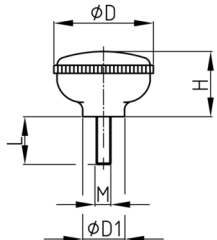

Product Group RDSO

Knurled screws made of PP with fine knurl

Standard Colours

- black

Material

- Base body: Polypropylene (PP)
- Thread: zinc-plated steel

Order Number	D	D1	H	L	M
	mm	mm	mm	mm	
RDSO 23 M5x10	23	12	18	10	M5
RDSO 23 M5x15	23	12	18	15	M5
RDSO 23 M5x20	23	12	18	20	M5
RDSO 23 M5x25	23	12	18	25	M5
RDSO 23 M6x10	23	12	18	10	M6
RDSO 23 M6x15	23	12	18	15	M6
RDSO 23 M6x20	23	12	18	20	M6
RDSO 23 M6x25	23	12	18	25	M6
RDSO 23 M6x30	23	12	18	30	M6
RDSO 23 M6x35	23	12	18	35	M6
RDSO 23 M6x40	23	12	18	40	M6
RDSO 23 M8x15	23	12	18	15	M8
RDSO 23 M8x20	23	12	18	20	M8
RDSO 23 M8x25	23	12	18	25	M8
RDSO 30 M5x10	30	16	21	10	M5
RDSO 30 M5x15	30	16	21	15	M5
RDSO 30 M5x20	30	16	21	20	M5
RDSO 30 M6x10	30	16	21	10	M6
RDSO 30 M6x15	30	16	21	15	M6
RDSO 30 M6x20	30	16	21	20	M6
RDSO 30 M6x25	30	16	21	25	M6
RDSO 30 M6x30	30	16	21	30	M6
RDSO 30 M6x35	30	16	21	35	M6
RDSO 30 M6x40	30	16	21	40	M6
RDSO 30 M8x10	30	16	21	10	M8

Walter Bethke GmbH & Co. KG

Technische Kunststoff - und Hybridprodukte

Order Number	D	D1	H	L	M
	mm	mm	mm	mm	
RDSO 30 M8x15	30	16	21	15	M8
RDSO 30 M8x20	30	16	21	20	M8
RDSO 30 M8x25	30	16	21	25	M8
RDSO 30 M8x50	30	16	21	50	M8