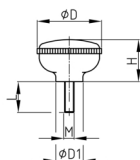

Product Group RDSO

Knurled screws made of PP with fine knurl

Standard Colours

- black

Material

- Base body: Polypropylene (PP)
- Thread: zinc-plated steel

Order Number	D	D1	H	L	M
	mm	mm	mm	mm	
RDSO 23 M5x10	23	12	18	10	M5
RDSO 23 M5x15	23	12	18	15	M5
RDSO 23 M5x20	23	12	18	20	M5
RDSO 23 M5x25	23	12	18	25	M5
RDSO 23 M6x10	23	12	18	10	M6
RDSO 23 M6x15	23	12	18	15	M6
RDSO 23 M6x20	23	12	18	20	M6
RDSO 23 M6x25	23	12	18	25	M6
RDSO 23 M6x30	23	12	18	30	M6
RDSO 23 M6x35	23	12	18	35	M6
RDSO 23 M6x40	23	12	18	40	M6
RDSO 23 M8x15	23	12	18	15	M8
RDSO 23 M8x20	23	12	18	20	M8
RDSO 23 M8x25	23	12	18	25	M8
RDSO 30 M5x10	30	16	21	10	M5
RDSO 30 M5x15	30	16	21	15	M5
RDSO 30 M5x20	30	16	21	20	M5
RDSO 30 M6x10	30	16	21	10	M6
RDSO 30 M6x15	30	16	21	15	M6
RDSO 30 M6x20	30	16	21	20	M6
RDSO 30 M6x25	30	16	21	25	M6
RDSO 30 M6x30	30	16	21	30	M6
RDSO 30 M6x35	30	16	21	35	M6
RDSO 30 M6x40	30	16	21	40	M6
RDSO 30 M8x10	30	16	21	10	M8

Walter Bethke GmbH & Co. KG

Technische Kunststoff - und Hybridprodukte

Order Number	D	D1	H	L	M
	mm	mm	mm	mm	
RDSO 30 M8x15	30	16	21	15	M8
RDSO 30 M8x20	30	16	21	20	M8
RDSO 30 M8x25	30	16	21	25	M8
RDSO 30 M8x50	30	16	21	50	M8