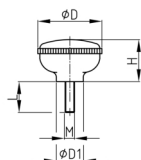

Product Group RDSO

Knurled screws made of PP with fine knurl

Standard Colours

- black

Material

- Base body: Polypropylene (PP)
- Thread: zinc-plated steel

Order Number	D	D1	H	L	M
	mm	mm	mm	mm	mm
RDSO 23 M5x10	23	12	18	10	M5
RDSO 23 M5x15	23	12	18	15	M5
RDSO 23 M5x20	23	12	18	20	M5
RDSO 23 M5x25	23	12	18	25	M5
RDSO 23 M6x10	23	12	18	10	M6
RDSO 23 M6x15	23	12	18	15	M6
RDSO 23 M6x20	23	12	18	20	M6
RDSO 23 M6x25	23	12	18	25	M6
RDSO 23 M6x30	23	12	18	30	M6
RDSO 23 M6x35	23	12	18	35	M6
RDSO 23 M6x40	23	12	18	40	M6
RDSO 23 M8x15	23	12	18	15	M8
RDSO 23 M8x20	23	12	18	20	M8
RDSO 23 M8x25	23	12	18	25	M8
RDSO 30 M5x10	30	16	21	10	M5
RDSO 30 M5x15	30	16	21	15	M5
RDSO 30 M5x20	30	16	21	20	M5
RDSO 30 M6x10	30	16	21	10	M6
RDSO 30 M6x15	30	16	21	15	M6
RDSO 30 M6x20	30	16	21	20	M6
RDSO 30 M6x25	30	16	21	25	M6
RDSO 30 M6x30	30	16	21	30	M6
RDSO 30 M6x35	30	16	21	35	M6
RDSO 30 M6x40	30	16	21	40	M6
RDSO 30 M8x10	30	16	21	10	M8

Walter Bethke GmbH & Co. KG

Technische Kunststoff - und Hybridprodukte

Order Number	D	D1	H	L	M
	mm	mm	mm	mm	
RDSO 30 M8x15	30	16	21	15	M8
RDSO 30 M8x20	30	16	21	20	M8
RDSO 30 M8x25	30	16	21	25	M8
RDSO 30 M8x50	30	16	21	50	M8