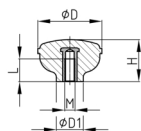

#### Material

- Base body: Polypropylene (PP)
- Thread: zinc-plated steel

Order Number	D	D1	H	L	M
	mm	mm	mm	mm	
RDMO 23 M5x12	23	12	18	12	M5
RDMO 23 M6x12	23	12	18	12	M6
RDMO 23 M8x12	23	12	18	12	M8
RDMO 30 M5x12	30	16	21	12	M5
RDMO 30 M6x12	30	16	21	12	M6
RDMO 30 M8x12	30	16	21	12	M8