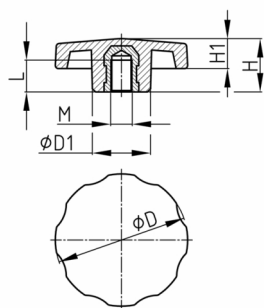

Product Group STGM

Star knobs made of PA 6 with overmoulded threaded bush

Standard Colours

- black

Material

- Base body: Polyamide (PA 6)
- Thread: Brass

Order Number	D	D1	H	H1	L	M
	mm	mm	mm	mm	mm	
STGM 30 M 5	30	15	15,3	10	9	M5
STGM 30 M 6	30	15	15,3	10	9	M6
STGM 40 M 6	40	20	21	12,5	9	M6
STGM 40 M 8	40	20	21	12,5	12	M8
STGM 40 M 10	40	20	21	12,5	15	M10
STGM 50 M 6	50	20	18	12	9	M6
STGM 50 M 8	50	20	20	12	12	M8
STGM 50 M 10	50	20	22	12	15	M10