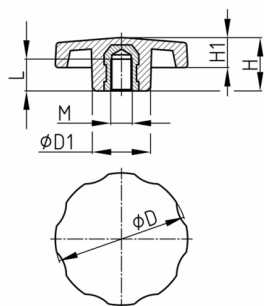

Product Group STGM

Star knobs made of PA 6 with overmoulded threaded bush

Standard Colours

- black

Material

- Base body: Polyamide (PA 6)
- Thread: Brass

Order Number	D	D1	H	H1	L	M
	mm	mm	mm	mm	mm	
STGM 30 M 5	30	15	15,3	10	9	M5
STGM 30 M 6	30	15	15,3	10	9	M6
STGM 40 M 6	40	20	21	12,5	9	M6
STGM 40 M 8	40	20	21	12,5	12	M8
STGM 40 M 10	40	20	21	12,5	15	M10
STGM 50 M 6	50	20	18	12	9	M6
STGM 50 M 8	50	20	20	12	12	M8
STGM 50 M 10	50	20	22	12	15	M10