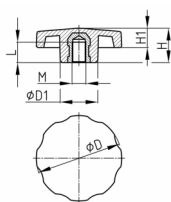

Product Group STGM

Star knobs made of PA 6 with overmoulded threaded bush

Standard Colours

- black

Material

- Base body: Polyamide (PA 6)
- Thread: Brass

Order Number	D	D1	H	H1	L	M
	mm	mm	mm	mm	mm	
STGM 30 M 5	30	15	15,3	10	9	M5
STGM 30 M 6	30	15	15,3	10	9	M6
STGM 40 M 6	40	20	21	12,5	9	M6
STGM 40 M 8	40	20	21	12,5	12	M8
STGM 40 M 10	40	20	21	12,5	15	M10
STGM 50 M 6	50	20	18	12	9	M6
STGM 50 M 8	50	20	20	12	12	M8
STGM 50 M 10	50	20	22	12	15	M10