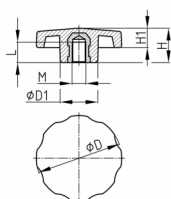

Product Group STGM

Star knobs made of PA 6 with overmoulded threaded bush

Standard Colours

- black

Material

- Base body: Polyamide (PA 6)
- Thread: Brass

Order Number	D	D1	H	H1	L	M
	mm	mm	mm	mm	mm	
STGM 30 M 5	30	15	15,3	10	9	M5
STGM 30 M 6	30	15	15,3	10	9	M6
STGM 40 M 6	40	20	21	12,5	9	M6
STGM 40 M 8	40	20	21	12,5	12	M8
STGM 40 M 10	40	20	21	12,5	15	M10
STGM 50 M 6	50	20	18	12	9	M6
STGM 50 M 8	50	20	20	12	12	M8
STGM 50 M 10	50	20	22	12	15	M10