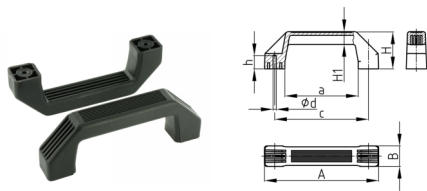

**Product Group** BGP

U-handle aus PA 6 with blind hole

**Standard Colours**

- black

**Material**

- Base body: Polyamide (PA 6)

Order Number	A	a	B	c	d	H	H1	h
	mm	mm	mm	mm	mm	mm	mm	mm
BGP 160 / 4	160	101	28	130	4,4	50	16	19