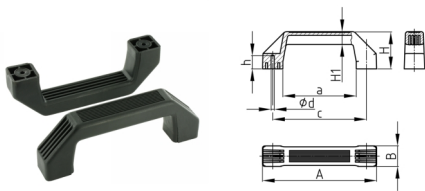

**Product Group** BGP

U-handle aus PA 6 with blind hole

**Standard Colours**

- black

**Material**

- Base body: Polyamide (PA 6)

Order Number	A	a	B	c	d	H	H1	h
	mm	mm	mm	mm	mm	mm	mm	mm
BGP 160 / 4	160	101	28	130	4,4	50	16	19