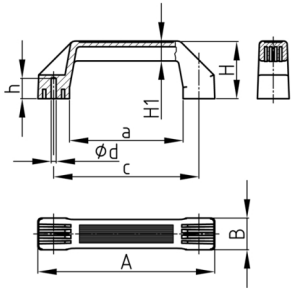

**Product Group** BGP

U-handle aus PA 6 with blind hole

**Standard Colours**

- black

**Material**

- Base body: Polyamide (PA 6)

Order Number	A	a	B	c	d	H	H1	h
	mm	mm	mm	mm	mm	mm	mm	mm
BGP 160 / 4	160	101	28	130	4,4	50	16	19