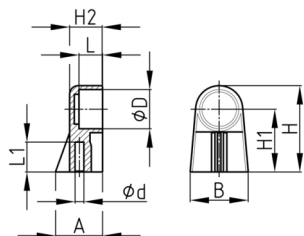

**Product Group** RGA

Brace support made of PA for tube handle with hole

**Standard Colours**

- black

**Material**

- Base body: Polyamide (PA)

Order Number	A	B	D	d	H	H1	H2	L	L1
	mm	mm	mm	mm	mm	mm	mm	mm	mm
RGA 20 / 4,5	30	37	20	4,5	55	40	21	15	18
RGA 20 / 5,5	30	37	20	5,5	55	40	21	15	18
RGA 25 / 5,5	30	37	25	5,5	55	40	21	15	18