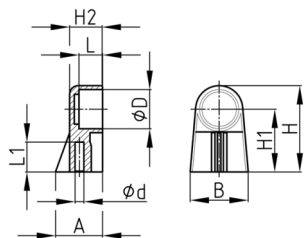

**Product Group** RGA

Brace support made of PA for tube handle with hole

**Standard Colours**

- black

**Material**

- Base body: Polyamide (PA)

Order Number	A	B	D	d	H	H1	H2	L	L1
	mm	mm	mm	mm	mm	mm	mm	mm	mm
RGA 20 / 4,5	30	37	20	4,5	55	40	21	15	18
RGA 20 / 5,5	30	37	20	5,5	55	40	21	15	18
RGA 25 / 5,5	30	37	25	5,5	55	40	21	15	18