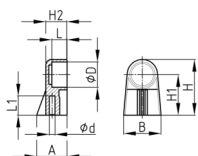

**Product Group** RGA

Brace support made of PA for tube handle with hole

**Standard Colours**

- black

**Material**

- Base body: Polyamide (PA)

Order Number	A	B	D	d	H	H1	H2	L	L1
	mm	mm	mm	mm	mm	mm	mm	mm	mm
RGA 20 / 4,5	30	37	20	4,5	55	40	21	15	18
RGA 20 / 5,5	30	37	20	5,5	55	40	21	15	18
RGA 25 / 5,5	30	37	25	5,5	55	40	21	15	18