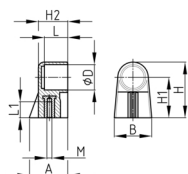

Order Number	A	B	D	H	H1	H2	L	L1	M
	mm	mm	mm	mm	mm	mm	mm	mm	mm
RGB 20 / M6	30	37	20	55	40	21	15	18	M6
RGB 25 / M6	30	37	25	55	40	21	15	18	M6