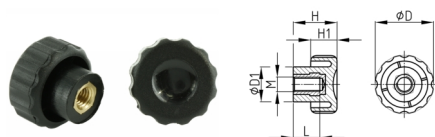

### Product Group STG3B

Star knobs made of PP with blind threaded bush

#### Material

- Base body: Polypropylene (PP)
- Thread: Brass

Order Number	D	D1	H	H1	L	M
	mm	mm	mm	mm	mm	mm
STG3B 20 / M4	20	12	16	9	9	M4
STG3B 20 / M5	20	12	16	9	9	M5
STG3B 20 / M6	20	12	16	9	9	M6
STG3B 30 / M5	30	16	22	13	9	M5
STG3B 30 / M6	30	16	22	13	9	M6
STG3B 30 / M8	30	16	22	13	12	M8
STG3B 40 / M6	40	20	27	16	14	M6
STG3B 40 / M8	40	20	27	16	17	M8
STG3B 40 / M10	40	20	27	16	17	M10
STG3B 50 / M6	50	23	32	20	17	M6
STG3B 50 / M8	50	23	32	20	17	M8
STG3B 50 / M10	50	23	32	20	17	M10
STG3B 50 / M12	50	23	32	20	17	M12
STG3B 60 / M8	60	26	36	22	17	M8
STG3B 60 / M10	60	26	36	22	17	M10
STG3B 60 / M12	60	26	36	22	17	M12
STG3B 70 / M10	70	27	40	24	25	M10
STG3B 70 / M12	70	27	40	24	25	M12
STG3B 70 / M14	70	27	40	24	25	M14
STG3B 70 / M16	70	27	40	24	25	M16
STG3B 80 / M10	80	30	42	25	25	M10
STG3B 80 / M12	80	30	42	25	25	M12
STG3B 80 / M14	80	30	42	25	25	M14
STG3B 80 / M16	80	30	42	25	25	M16