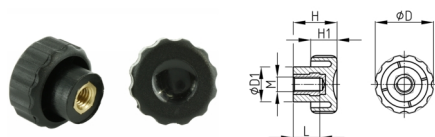

Order Number	D	D1	H	H1	L	M
	mm	mm	mm	mm	mm	
STG3B 20 / M4	20	12	16	9	9	M4
STG3B 20 / M5	20	12	16	9	9	M5
STG3B 20 / M6	20	12	16	9	9	M6
STG3B 30 / M5	30	16	22	13	9	M5
STG3B 30 / M6	30	16	22	13	9	M6
STG3B 30 / M8	30	16	22	13	12	M8
STG3B 40 / M6	40	20	27	16	14	M6
STG3B 40 / M8	40	20	27	16	17	M8
STG3B 40 / M10	40	20	27	16	17	M10
STG3B 50 / M6	50	23	32	20	17	M6
STG3B 50 / M8	50	23	32	20	17	M8
STG3B 50 / M10	50	23	32	20	17	M10
STG3B 50 / M12	50	23	32	20	17	M12
STG3B 60 / M8	60	26	36	22	17	M8
STG3B 60 / M10	60	26	36	22	17	M10
STG3B 60 / M12	60	26	36	22	17	M12
STG3B 70 / M10	70	27	40	24	25	M10
STG3B 70 / M12	70	27	40	24	25	M12
STG3B 70 / M14	70	27	40	24	25	M14
STG3B 70 / M16	70	27	40	24	25	M16
STG3B 80 / M10	80	30	42	25	25	M10
STG3B 80 / M12	80	30	42	25	25	M12
STG3B 80 / M14	80	30	42	25	25	M14
STG3B 80 / M16	80	30	42	25	25	M16