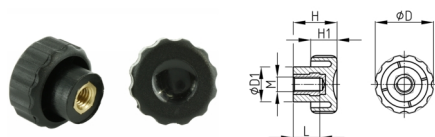

### Product Group STG3B

Star knobs made of PP with blind threaded bush

#### Material

- Base body: Polypropylene (PP)
- Thread: Brass

Order Number	D	D1	H	H1	L	M
	mm	mm	mm	mm	mm	
STG3B 20 / M4	20	12	16	9	9	M4
STG3B 20 / M5	20	12	16	9	9	M5
STG3B 20 / M6	20	12	16	9	9	M6
STG3B 30 / M5	30	16	22	13	9	M5
STG3B 30 / M6	30	16	22	13	9	M6
STG3B 30 / M8	30	16	22	13	12	M8
STG3B 40 / M6	40	20	27	16	14	M6
STG3B 40 / M8	40	20	27	16	17	M8
STG3B 40 / M10	40	20	27	16	17	M10
STG3B 50 / M6	50	23	32	20	17	M6
STG3B 50 / M8	50	23	32	20	17	M8
STG3B 50 / M10	50	23	32	20	17	M10
STG3B 50 / M12	50	23	32	20	17	M12
STG3B 60 / M8	60	26	36	22	17	M8
STG3B 60 / M10	60	26	36	22	17	M10
STG3B 60 / M12	60	26	36	22	17	M12
STG3B 70 / M10	70	27	40	24	25	M10
STG3B 70 / M12	70	27	40	24	25	M12
STG3B 70 / M14	70	27	40	24	25	M14
STG3B 70 / M16	70	27	40	24	25	M16
STG3B 80 / M10	80	30	42	25	25	M10
STG3B 80 / M12	80	30	42	25	25	M12
STG3B 80 / M14	80	30	42	25	25	M14
STG3B 80 / M16	80	30	42	25	25	M16