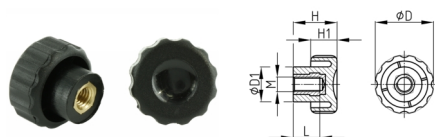

### Product Group STG3B

Star knobs made of PP with blind threaded bush

#### Material

- Base body: Polypropylene (PP)
- Thread: Brass

Order Number	D	D1	H	H1	L	M
	mm	mm	mm	mm	mm	
STG3B 20 / M4	20	12	16	9	9	M4
STG3B 20 / M5	20	12	16	9	9	M5
STG3B 20 / M6	20	12	16	9	9	M6
STG3B 30 / M5	30	16	22	13	9	M5
STG3B 30 / M6	30	16	22	13	9	M6
STG3B 30 / M8	30	16	22	13	12	M8
STG3B 40 / M6	40	20	27	16	14	M6
STG3B 40 / M8	40	20	27	16	17	M8
STG3B 40 / M10	40	20	27	16	17	M10
STG3B 50 / M6	50	23	32	20	17	M6
STG3B 50 / M8	50	23	32	20	17	M8
STG3B 50 / M10	50	23	32	20	17	M10
STG3B 50 / M12	50	23	32	20	17	M12
STG3B 60 / M8	60	26	36	22	17	M8
STG3B 60 / M10	60	26	36	22	17	M10
STG3B 60 / M12	60	26	36	22	17	M12
STG3B 70 / M10	70	27	40	24	25	M10
STG3B 70 / M12	70	27	40	24	25	M12
STG3B 70 / M14	70	27	40	24	25	M14
STG3B 70 / M16	70	27	40	24	25	M16
STG3B 80 / M10	80	30	42	25	25	M10
STG3B 80 / M12	80	30	42	25	25	M12
STG3B 80 / M14	80	30	42	25	25	M14
STG3B 80 / M16	80	30	42	25	25	M16