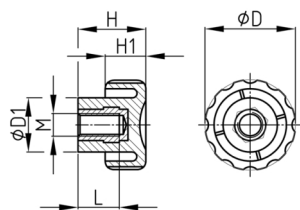

Product Group STG3B

Star knobs made of PP with blind threaded bush

Standard Colours

- black

Material

- Base body: Polypropylene (PP)
- Thread: Brass

Order Number	D	D1	H	H1	L	M
	mm	mm	mm	mm	mm	
STG3B 20 / M4	20	12	16	9	9	M4
STG3B 20 / M5	20	12	16	9	9	M5
STG3B 20 / M6	20	12	16	9	9	M6
STG3B 30 / M5	30	16	22	13	9	M5
STG3B 30 / M6	30	16	22	13	9	M6
STG3B 30 / M8	30	16	22	13	12	M8
STG3B 40 / M6	40	20	27	16	14	M6
STG3B 40 / M8	40	20	27	16	17	M8
STG3B 40 / M10	40	20	27	16	17	M10
STG3B 50 / M6	50	23	32	20	17	M6
STG3B 50 / M8	50	23	32	20	17	M8
STG3B 50 / M10	50	23	32	20	17	M10
STG3B 50 / M12	50	23	32	20	17	M12
STG3B 60 / M8	60	26	36	22	17	M8
STG3B 60 / M10	60	26	36	22	17	M10
STG3B 60 / M12	60	26	36	22	17	M12
STG3B 70 / M10	70	27	40	24	25	M10
STG3B 70 / M12	70	27	40	24	25	M12
STG3B 70 / M14	70	27	40	24	25	M14
STG3B 70 / M16	70	27	40	24	25	M16
STG3B 80 / M10	80	30	42	25	25	M10
STG3B 80 / M12	80	30	42	25	25	M12
STG3B 80 / M14	80	30	42	25	25	M14
STG3B 80 / M16	80	30	42	25	25	M16