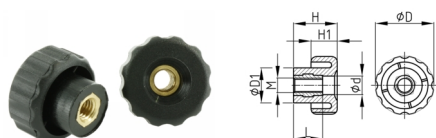

Product Group STG3BO

Star knobs made of PP with threaded bush (open)

Standard Colours

- black

Material

- Base body: Polypropylene (PP)
- Thread: Brass

| Order Number | D | D1 | d | H | H1 | L | M |
|-----------------|----|----|----|----|----|----|-----|
| | mm | mm | mm | mm | mm | mm | |
| STG3BO 20 / M5 | 20 | 12 | 8 | 16 | 9 | 10 | M5 |
| STG3BO 20 / M6 | 20 | 12 | 8 | 16 | 9 | 10 | M6 |
| STG3BO 30 / M5 | 30 | 16 | 10 | 22 | 13 | 10 | M5 |
| STG3BO 30 / M6 | 30 | 16 | 10 | 22 | 13 | 10 | M6 |
| STG3BO 30 / M8 | 30 | 16 | 10 | 22 | 13 | 10 | M8 |
| STG3BO 40 / M6 | 40 | 20 | 12 | 27 | 16 | 15 | M6 |
| STG3BO 40 / M8 | 40 | 20 | 12 | 27 | 16 | 15 | M8 |
| STG3BO 40 / M10 | 40 | 20 | 12 | 27 | 16 | 15 | M10 |
| STG3BO 50 / M8 | 50 | 23 | 14 | 32 | 20 | 20 | M8 |
| STG3BO 50 / M10 | 50 | 23 | 14 | 32 | 20 | 20 | M10 |
| STG3BO 50 / M12 | 50 | 23 | 14 | 32 | 20 | 20 | M12 |
| STG3BO 60 / M8 | 60 | 26 | 14 | 36 | 22 | 20 | M8 |
| STG3BO 60 / M10 | 60 | 26 | 14 | 36 | 22 | 20 | M10 |
| STG3BO 60 / M12 | 60 | 26 | 14 | 36 | 22 | 20 | M12 |
| STG3BO 70 / M10 | 70 | 27 | 16 | 40 | 24 | 20 | M10 |
| STG3BO 70 / M12 | 70 | 27 | 16 | 40 | 24 | 20 | M12 |
| STG3BO 70 / M14 | 70 | 27 | 16 | 40 | 24 | 20 | M14 |
| STG3BO 70 / M16 | 70 | 27 | 16 | 40 | 24 | 20 | M16 |
| STG3BO 80 / M12 | 80 | 30 | 18 | 42 | 25 | 20 | M12 |
| STG3BO 80 / M14 | 80 | 30 | 18 | 42 | 25 | 20 | M14 |
| STG3BO 80 / M16 | 80 | 30 | 18 | 42 | 25 | 20 | M16 |