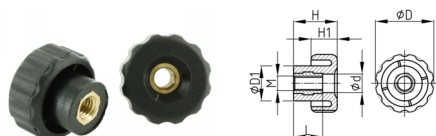

### Product Group STG3BO

Star knobs made of PP with threaded bush (open)

#### Material

- Base body: Polypropylene (PP)
- Thread: Brass

Order Number	D	D1	d	H	H1	L	M
	mm	mm	mm	mm	mm	mm	
STG3BO 20 / M5	20	12	8	16	9	10	M5
STG3BO 20 / M6	20	12	8	16	9	10	M6
STG3BO 30 / M5	30	16	10	22	13	10	M5
STG3BO 30 / M6	30	16	10	22	13	10	M6
STG3BO 30 / M8	30	16	10	22	13	10	M8
STG3BO 40 / M6	40	20	12	27	16	15	M6
STG3BO 40 / M8	40	20	12	27	16	15	M8
STG3BO 40 / M10	40	20	12	27	16	15	M10
STG3BO 50 / M8	50	23	14	32	20	20	M8
STG3BO 50 / M10	50	23	14	32	20	20	M10
STG3BO 50 / M12	50	23	14	32	20	20	M12
STG3BO 60 / M8	60	26	14	36	22	20	M8
STG3BO 60 / M10	60	26	14	36	22	20	M10
STG3BO 60 / M12	60	26	14	36	22	20	M12
STG3BO 70 / M10	70	27	16	40	24	20	M10
STG3BO 70 / M12	70	27	16	40	24	20	M12
STG3BO 70 / M14	70	27	16	40	24	20	M14
STG3BO 70 / M16	70	27	16	40	24	20	M16
STG3BO 80 / M12	80	30	18	42	25	20	M12
STG3BO 80 / M14	80	30	18	42	25	20	M14
STG3BO 80 / M16	80	30	18	42	25	20	M16