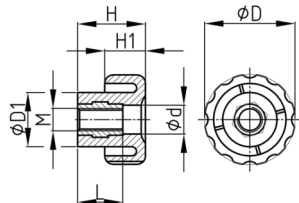

Product Group STG3BO

Star knobs made of PP with threaded bush (open)

Standard Colours

- black

Material

- Base body: Polypropylene (PP)
- Thread: Brass

| Order Number | D | D1 | d | H | H1 | L | M |
|-----------------|----|----|----|----|----|----|-----|
| | mm | mm | mm | mm | mm | mm | |
| STG3BO 20 / M5 | 20 | 12 | 8 | 16 | 9 | 10 | M5 |
| STG3BO 20 / M6 | 20 | 12 | 8 | 16 | 9 | 10 | M6 |
| STG3BO 30 / M5 | 30 | 16 | 10 | 22 | 13 | 10 | M5 |
| STG3BO 30 / M6 | 30 | 16 | 10 | 22 | 13 | 10 | M6 |
| STG3BO 30 / M8 | 30 | 16 | 10 | 22 | 13 | 10 | M8 |
| STG3BO 40 / M6 | 40 | 20 | 12 | 27 | 16 | 15 | M6 |
| STG3BO 40 / M8 | 40 | 20 | 12 | 27 | 16 | 15 | M8 |
| STG3BO 40 / M10 | 40 | 20 | 12 | 27 | 16 | 15 | M10 |
| STG3BO 50 / M8 | 50 | 23 | 14 | 32 | 20 | 20 | M8 |
| STG3BO 50 / M10 | 50 | 23 | 14 | 32 | 20 | 20 | M10 |
| STG3BO 50 / M12 | 50 | 23 | 14 | 32 | 20 | 20 | M12 |
| STG3BO 60 / M8 | 60 | 26 | 14 | 36 | 22 | 20 | M8 |
| STG3BO 60 / M10 | 60 | 26 | 14 | 36 | 22 | 20 | M10 |
| STG3BO 60 / M12 | 60 | 26 | 14 | 36 | 22 | 20 | M12 |
| STG3BO 70 / M10 | 70 | 27 | 16 | 40 | 24 | 20 | M10 |
| STG3BO 70 / M12 | 70 | 27 | 16 | 40 | 24 | 20 | M12 |
| STG3BO 70 / M14 | 70 | 27 | 16 | 40 | 24 | 20 | M14 |
| STG3BO 70 / M16 | 70 | 27 | 16 | 40 | 24 | 20 | M16 |
| STG3BO 80 / M12 | 80 | 30 | 18 | 42 | 25 | 20 | M12 |
| STG3BO 80 / M14 | 80 | 30 | 18 | 42 | 25 | 20 | M14 |
| STG3BO 80 / M16 | 80 | 30 | 18 | 42 | 25 | 20 | M16 |