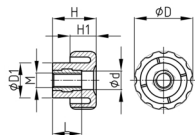

#### Material

- Base body: Polypropylene (PP)
- Thread: Brass

Order Number	D	D1	d	H	H1	L	M
	mm	mm	mm	mm	mm	mm	
STG3BO 20 / M5	20	12	8	16	9	10	M5
STG3BO 20 / M6	20	12	8	16	9	10	M6
STG3BO 30 / M5	30	16	10	22	13	10	M5
STG3BO 30 / M6	30	16	10	22	13	10	M6
STG3BO 30 / M8	30	16	10	22	13	10	M8
STG3BO 40 / M6	40	20	12	27	16	15	M6
STG3BO 40 / M8	40	20	12	27	16	15	M8
STG3BO 40 / M10	40	20	12	27	16	15	M10
STG3BO 50 / M8	50	23	14	32	20	20	M8
STG3BO 50 / M10	50	23	14	32	20	20	M10
STG3BO 50 / M12	50	23	14	32	20	20	M12
STG3BO 60 / M8	60	26	14	36	22	20	M8
STG3BO 60 / M10	60	26	14	36	22	20	M10
STG3BO 60 / M12	60	26	14	36	22	20	M12
STG3BO 70 / M10	70	27	16	40	24	20	M10
STG3BO 70 / M12	70	27	16	40	24	20	M12
STG3BO 70 / M14	70	27	16	40	24	20	M14
STG3BO 70 / M16	70	27	16	40	24	20	M16
STG3BO 80 / M12	80	30	18	42	25	20	M12
STG3BO 80 / M14	80	30	18	42	25	20	M14
STG3BO 80 / M16	80	30	18	42	25	20	M16