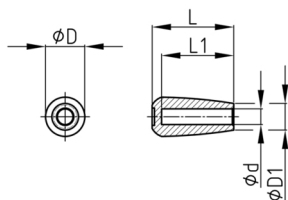

Product Group KNOP

Knob made of Polypropylene with smooth blind hole

Standard Colours

- black

Material

- Base body: Polypropylene (PP)

Order Number	D	D1	d	L	L1
	mm	mm	mm	mm	mm
KNOP 52 / 8	25	17	8	52	46
KNOP 52 / 10	25	17	10	52	46
KNOP 62 / 8	27	18	8	62	55
KNOP 62 / 10	72	18	10	62	55
KNOP 62 / 12	27	18	12	62	55
KNOP 75 / 12	32	22	12	75	68
KNOP 75 / 14	32	22	14	75	68
KNOP 75 / 16	32	22	16	75	68