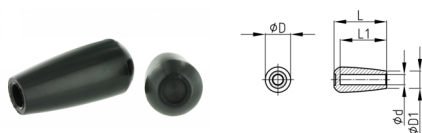

Product Group KNOP

Knob made of Polypropylene with smooth blind hole

Standard Colours

- black

Material

- Base body: Polypropylene (PP)

Order Number	D	D1	d	L	L1
	mm	mm	mm	mm	mm
KNOP 52 / 8	25	17	8	52	46
KNOP 52 / 10	25	17	10	52	46
KNOP 62 / 8	27	18	8	62	55
KNOP 62 / 10	72	18	10	62	55
KNOP 62 / 12	27	18	12	62	55
KNOP 75 / 12	32	22	12	75	68
KNOP 75 / 14	32	22	14	75	68
KNOP 75 / 16	32	22	16	75	68