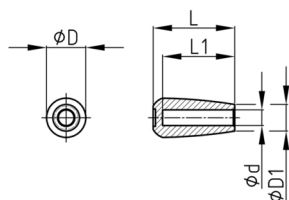

Product Group KNOP

Knob made of Polypropylene with smooth blind hole

Standard Colours

- black

Material

- Base body: Polypropylene (PP)

Order Number	D	D1	d	L	L1
	mm	mm	mm	mm	mm
KNOP 52 / 8	25	17	8	52	46
KNOP 52 / 10	25	17	10	52	46
KNOP 62 / 8	27	18	8	62	55
KNOP 62 / 10	72	18	10	62	55
KNOP 62 / 12	27	18	12	62	55
KNOP 75 / 12	32	22	12	75	68
KNOP 75 / 14	32	22	14	75	68
KNOP 75 / 16	32	22	16	75	68