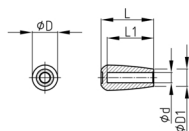

Product Group KNOP

Knob made of Polypropylene with smooth blind hole

Standard Colours

- black

Material

- Base body: Polypropylene (PP)

Order Number	D	D1	d	L	L1
	mm	mm	mm	mm	mm
KNOP 52 / 8	25	17	8	52	46
KNOP 52 / 10	25	17	10	52	46
KNOP 62 / 8	27	18	8	62	55
KNOP 62 / 10	72	18	10	62	55
KNOP 62 / 12	27	18	12	62	55
KNOP 75 / 12	32	22	12	75	68
KNOP 75 / 14	32	22	14	75	68
KNOP 75 / 16	32	22	16	75	68