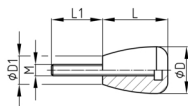

#### Material

- Base body: Polyamide (PA 6)
- Thread: zinc-plated steel

Order Number	D	D1	L	L1	M
	mm	mm	mm	mm	
KNOB 46 / M8x20	33	20	46	20	M8
KNOB 46 / M8x30	33	20	46	30	M8
KNOB 46 / M8x40	33	20	46	40	M8
KNOB 46 / M10x20	33	20	46	20	M10
KNOB 46 / M10x30	33	20	46	30	M10
KNOB 46 / M10x40	33	20	46	40	M10
KNOB 46 / M10x50	33	20	46	50	M10