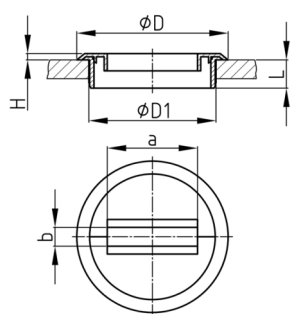

Walter Bethke GmbH & Co. KG

Technische Kunststoff - und Hybridprodukte

Product Group KDW

Round three-part cable ducts made of ABS with rectangular cable holder

Standard Colours

- black
- white
- light grey RAL 7035

Material

- ABS

Order Number	a	b	D	D1	H	L
	mm	mm	mm	mm	mm	mm
KDW 87 / 78,3 / 22	55	14	87	78,3	1	22