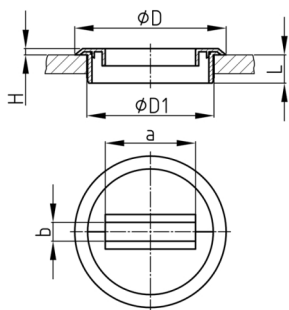

# Walter Bethke GmbH & Co. KG

Technische Kunststoff - und Hybridprodukte

**Product Group**    KDW

Round three-part cable ducts made of ABS with rectangular cable holder

**Standard Colours**

- black
- white
- light grey RAL 7035

**Material**

- ABS

Order Number	a	b	D	D1	H	L
	mm	mm	mm	mm	mm	mm
KDW 87 / 78,3 / 22	55	14	87	78,3	1	22