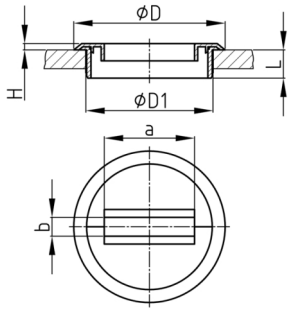

Walter Bethke GmbH & Co. KG

Technische Kunststoff - und Hybridprodukte

Product Group KDW

Round three-part cable ducts made of ABS with rectangular cable holder

Standard Colours

- black
- white
- light grey RAL 7035

Material

- ABS

Order Number	a	b	D	D1	H	L
	mm	mm	mm	mm	mm	mm
KDW 87 / 78,3 / 22	55	14	87	78,3	1	22