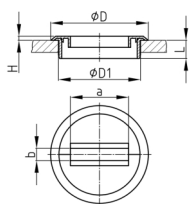

# Walter Bethke GmbH & Co. KG

Technische Kunststoff - und Hybridprodukte

**Product Group**    KDW

Round three-part cable ducts made of ABS with rectangular cable holder

**Standard Colours**

- black
- white
- light grey RAL 7035

**Material**

- ABS

Order Number	a	b	D	D1	H	L
	mm	mm	mm	mm	mm	mm
KDW 87 / 78,3 / 22	55	14	87	78,3	1	22