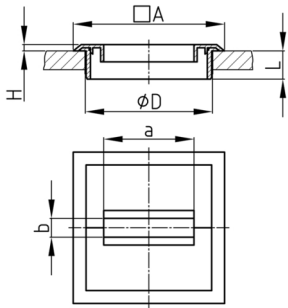

# Walter Bethke GmbH & Co. KG

Technische Kunststoff - und Hybridprodukte

**Product Group** KDL

Angular three-part cable ducts made of ABS

### Material

- ABS

Order Number	A	a	b	D	H	L
	mm	mm	mm	mm	mm	mm
KDL 95x95 / 78,3 / 22	95	55	14	78,3	3,5	22