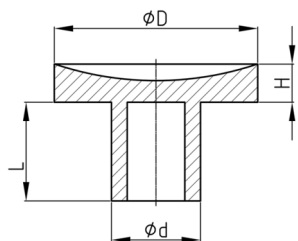

Walter Bethke GmbH & Co. KG

Technische Kunststoff - und Hybridprodukte

Product Group GAH

Concave glass rests made of soft PVC

Standard Colours

- naturally crystal clear

Material

- Plasticised PVC (PVC-P)

- Spacers / feet for devices and apparatus
- Stopper or spacer

Order Number	D	d	H	L
	mm	mm	mm	mm
GAH 4x8 / 11x4	11	4	4	8
GAH 4x8 / 11x5	11	4	5	8
GAH 5x8 / 11x4	11	5	4	8
GAH 6x8 / 11x4	11	6	4	8
GAH 5x10 / 15x5	15	5	5	10
GAH 6x10 / 15x5	15	6	5	10
GAH 7x10 / 18x5	18	7	5	10