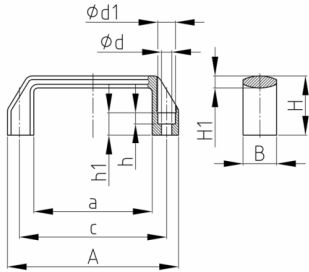

Product Group GRI

U-handles made of PA-GF

Standard Colours

- black

Material

- Base body: glass fibre reinforced polyamide (PA-GF)

Order Number	a	A	B	c	d	d1	h	h1	H	H1
	mm	mm	mm	mm	mm	mm	mm	mm	mm	mm
GRIFF 107x21x37	74	107	21	93,5	6,5	11	7	14	37	7,5
GRIFF 136x25x42 a	92	136	25	117	6,5	11	7	15	42	8,5
GRIFF 136x25x42 b	92	136	25	117	8,5	14	9	15	42	8,5
GRIFF 152x25x47	104	151	27	132	8,5	14	9	18	46	8
GRIFF 197x28x51	153	197	28	179	8,5	14	9	17	51	9