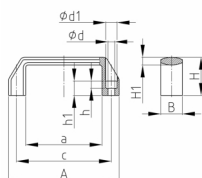

Product Group GRI

U-handles made of PA-GF

Standard Colours

- black

Material

- Base body: glass fibre reinforced polyamide (PA-GF)

Order Number	a	A	B	c	d	d1	h	h1	H	H1
	mm	mm	mm	mm	mm	mm	mm	mm	mm	mm
GRIFF 107x21x37	74	107	21	93,5	6,5	11	7	14	37	7,5
GRIFF 136x25x42 a	92	136	25	117	6,5	11	7	15	42	8,5
GRIFF 136x25x42 b	92	136	25	117	8,5	14	9	15	42	8,5
GRIFF 152x25x47	104	151	27	132	8,5	14	9	18	46	8
GRIFF 197x28x51	153	197	28	179	8,5	14	9	17	51	9