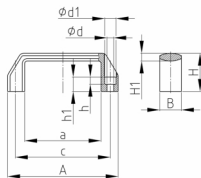

**Product Group** GRI

U-handles made of PA-GF

**Standard Colours**

- black

**Material**

- Base body: glass fibre reinforced polyamide (PA-GF)

Order Number	a	A	B	c	d	d1	h	h1	H	H1
	mm	mm	mm	mm	mm	mm	mm	mm	mm	mm
GRIFF 107x21x37	74	107	21	93,5	6,5	11	7	14	37	7,5
GRIFF 136x25x42 a	92	136	25	117	6,5	11	7	15	42	8,5
GRIFF 136x25x42 b	92	136	25	117	8,5	14	9	15	42	8,5
GRIFF 152x25x47	104	151	27	132	8,5	14	9	18	46	8
GRIFF 197x28x51	153	197	28	179	8,5	14	9	17	51	9