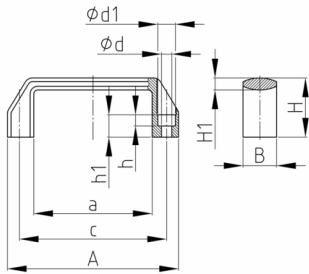

**Product Group** GRI

U-handles made of PA-GF

**Standard Colours**

- black

**Material**

- Base body: glass fibre reinforced polyamide (PA-GF)

Order Number	a	A	B	c	d	d1	h	h1	H	H1
	mm	mm	mm	mm	mm	mm	mm	mm	mm	mm
GRIFF 107x21x37	74	107	21	93,5	6,5	11	7	14	37	7,5
GRIFF 136x25x42 a	92	136	25	117	6,5	11	7	15	42	8,5
GRIFF 136x25x42 b	92	136	25	117	8,5	14	9	15	42	8,5
GRIFF 152x25x47	104	151	27	132	8,5	14	9	18	46	8
GRIFF 197x28x51	153	197	28	179	8,5	14	9	17	51	9