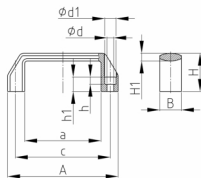

Product Group GRI

U-handles made of PA-GF

Standard Colours

- black

Material

- Base body: glass fibre reinforced polyamide (PA-GF)

Order Number	a	A	B	c	d	d1	h	h1	H	H1
	mm	mm	mm	mm	mm	mm	mm	mm	mm	mm
GRIFF 107x21x37	74	107	21	93,5	6,5	11	7	14	37	7,5
GRIFF 136x25x42 a	92	136	25	117	6,5	11	7	15	42	8,5
GRIFF 136x25x42 b	92	136	25	117	8,5	14	9	15	42	8,5
GRIFF 152x25x47	104	151	27	132	8,5	14	9	18	46	8
GRIFF 197x28x51	153	197	28	179	8,5	14	9	17	51	9