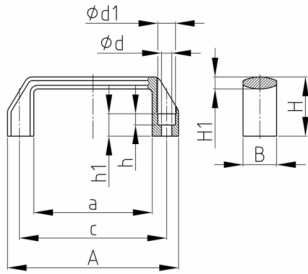

Product Group GRI

U-handles made of PA-GF

Standard Colours

- black

Material

- Base body: glass fibre reinforced polyamide (PA-GF)

Order Number	a	A	B	c	d	d1	h	h1	H	H1
	mm	mm	mm	mm	mm	mm	mm	mm	mm	mm
GRIFF 107x21x37	74	107	21	93,5	6,5	11	7	14	37	7,5
GRIFF 136x25x42 a	92	136	25	117	6,5	11	7	15	42	8,5
GRIFF 136x25x42 b	92	136	25	117	8,5	14	9	15	42	8,5
GRIFF 152x25x47	104	151	27	132	8,5	14	9	18	46	8
GRIFF 197x28x51	153	197	28	179	8,5	14	9	17	51	9