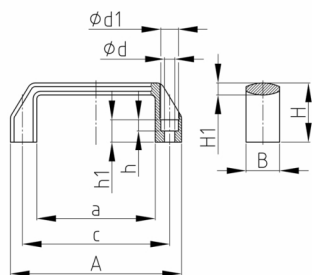

Product Group GRI

U-handles made of PA-GF

Standard Colours

- black

Material

- Base body: glass fibre reinforced polyamide (PA-GF)

Order Number	a	A	B	c	d	d1	h	h1	H	H1
	mm	mm	mm	mm	mm	mm	mm	mm	mm	mm
GRIFF 107x21x37	74	107	21	93,5	6,5	11	7	14	37	7,5
GRIFF 136x25x42 a	92	136	25	117	6,5	11	7	15	42	8,5
GRIFF 136x25x42 b	92	136	25	117	8,5	14	9	15	42	8,5
GRIFF 152x25x47	104	151	27	132	8,5	14	9	18	46	8
GRIFF 197x28x51	153	197	28	179	8,5	14	9	17	51	9