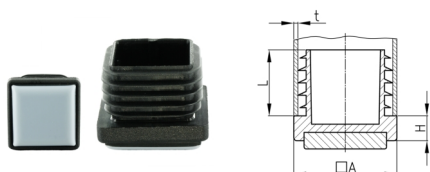

Product Group VLUG

Furniture glides made of PA 6 with heavy duty glued, floor-protecting PTFE sliding surface

Standard Colours

- black RAL 9005

Material

- Base body: Polyamide (PA 6)
- Slide base: Polytetrafluorethylene (PTFE)

Order Number	A	H	L	t
	mm	mm	mm	mm
VLUG 20 x 1,5-2,5	20	5	15,5	1,5-2,5
VLUG 25 x 1,5-2,5	25	5	15,5	1,5-2,5
VLUG 30 x 1,5-2,5	30	5	15,5	1,5-2,5
VLUG 35 x 1,5-2,5	35	5	15,5	1,5-2,5