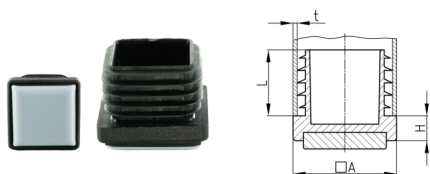

Product Group VLUG

Furniture glides made of PA 6 with heavy duty glued, floor-protecting PTFE sliding surface

Standard Colours

- black RAL 9005

Material

- Base body: Polyamide (PA 6)
- Slide base: Polytetrafluorethylene (PTFE)

Order Number	A	H	L	t
	mm	mm	mm	mm
VLUG 20 x 1,5-2,5	20	5	15,5	1,5-2,5
VLUG 25 x 1,5-2,5	25	5	15,5	1,5-2,5
VLUG 30 x 1,5-2,5	30	5	15,5	1,5-2,5
VLUG 35 x 1,5-2,5	35	5	15,5	1,5-2,5