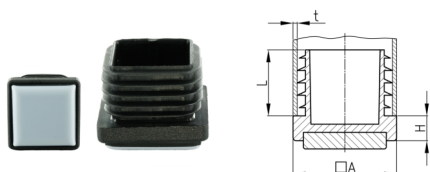

Product Group VLUG

Furniture glides made of PA 6 with heavy duty glued, floor-protecting PTFE sliding surface

Standard Colours

- black RAL 9005

Material

- Base body: Polyamide (PA 6)
- Slide base: Polytetrafluorethylene (PTFE)

Order Number	A	H	L	t
	mm	mm	mm	mm
VLUG 20 x 1,5-2,5	20	5	15,5	1,5-2,5
VLUG 25 x 1,5-2,5	25	5	15,5	1,5-2,5
VLUG 30 x 1,5-2,5	30	5	15,5	1,5-2,5
VLUG 35 x 1,5-2,5	35	5	15,5	1,5-2,5